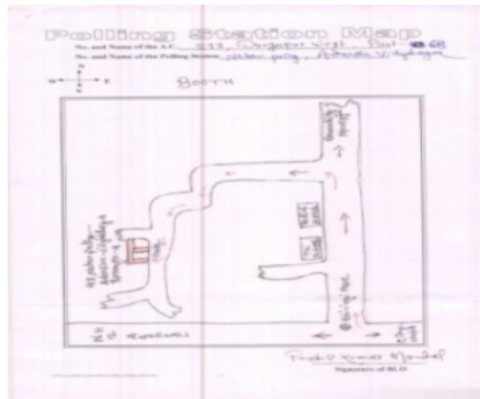

নির্বাচক নিবন্ধন আধিকারিকের স্বাক্ষর

Nazri Naksha

Google Map View

Polling Station Building Front View

Polling Station Front View

Cad View

Key MAP View

1 নাম : রহিম সেখ পিতার নাম : জমিন সেখ বাড়ির নং : DN-38 বয়স : 31 লিঙ্গ : পুরুষ	WEP1692540 ফটো উপলব্ধ	2 নাম : লক্ষী দেবী স্বামীর নাম : অশোক সাহা বাড়ির নং : বয়স : 46 লিঙ্গ : মহিলা	WEP1903210 ফটো উপলব্ধ	3 নাম : সুরাস্তা দেবী স্বামীর নাম : কৌসল কুমার দুবে বাড়ির নং : n0323 বয়স : 51 লিঙ্গ : মহিলা	WEP1903160 ফটো উপলব্ধ
4 নাম : ললিতা দেবী স্বামীর নাম : রবীন্দ্র সাউ বাড়ির নং : A/70 বয়স : 42 লিঙ্গ : মহিলা	WEP1844075 ফটো উপলব্ধ	5 নাম : অঞ্জু দেবী স্বামীর নাম : বিনোদ কুমার বিশ্বকর্মা বাড়ির নং : n0297 বয়স : 45 লিঙ্গ : মহিলা	WEP1563923 ফটো উপলব্ধ	6 নাম : নজরুল শেখ পিতার নাম : জামিন শেখ বাড়ির নং : 37 বয়স : 37 লিঙ্গ : পুরুষ	WEP0233841 ফটো উপলব্ধ
7 নাম : কাজীরুল সেখ পিতার নাম : জমিন সেখ বাড়ির নং : DN-38 বয়স : 40 লিঙ্গ : পুরুষ	WEP1174200 ফটো উপলব্ধ	8 নাম : সাদিক সেখ পিতার নাম : জমিন সেখ বাড়ির নং : DN-38 বয়স : 34 লিঙ্গ : পুরুষ	WEP1174218 ফটো উপলব্ধ	9 নাম : অনিতা দেবী স্বামীর নাম : গোপাল রজক বাড়ির নং : n0383 বয়স : 43 লিঙ্গ : মহিলা	LJK3114584 ফটো উপলব্ধ
10 নাম : সঞ্জয় হাজারা পিতার নাম : কানন হাজারা বাড়ির নং : B/7 বয়স : 54 লিঙ্গ : পুরুষ	WEP2566594 ফটো উপলব্ধ	11 নাম : বুলবুল হাজারা স্বামীর নাম : কানন হাজারা বাড়ির নং : B/7 বয়স : 73 লিঙ্গ : মহিলা	WEP2566610 ফটো উপলব্ধ	12 নাম : কানন হাজারা পিতার নাম : রামগোবিন্দ হাজারা বাড়ির নং : B/7 বয়স : 83 লিঙ্গ : পুরুষ	WEP2566552 ফটো উপলব্ধ
13 নাম : নীনা হাজারা স্বামীর নাম : সঞ্জয় হাজারা বাড়ির নং : B/7 বয়স : 55 লিঙ্গ : মহিলা	LJK4346771 ফটো উপলব্ধ	14 নাম : মার্জিনা বিবি স্বামীর নাম : জমিন শেখ বাড়ির নং : DN-38 বয়স : 66 লিঙ্গ : মহিলা	WEP2566545 ফটো উপলব্ধ	15 নাম : সোনালিকা হাজারা পিতার নাম : সঞ্জয় হাজারা বাড়ির নং : B/7 বয়স : 24 লিঙ্গ : মহিলা	WEP2595213 ফটো উপলব্ধ
16 নাম : সীমা সরকার স্বামীর নাম : রাথীন সরকার বাড়ির নং : এ/44 বয়স : 29 লিঙ্গ : মহিলা	WEP2595114 ফটো উপলব্ধ	17 নাম : রিম্পা রায় স্বামীর নাম : স্বরূপ রায় বাড়ির নং : জী-ব্লোক বয়স : 26 লিঙ্গ : মহিলা	WEP2595304 ফটো উপলব্ধ	18 নাম : সিপ্রা সাহা পিতার নাম : গোপাল সাহা বাড়ির নং : জী বয়স : 24 লিঙ্গ : মহিলা	WEP2595015 ফটো উপলব্ধ
19 নাম : প্রতীম সাহা মায়ের নাম : তাপসী সাহা বাড়ির নং : না বয়স : 24 লিঙ্গ : পুরুষ	WEP2595148 ফটো উপলব্ধ	20 নাম : শতাব্দী শর্মা স্বামীর নাম : ইন্দ্রজিৎ শর্মা বাড়ির নং : এ/3/11 বয়স : 36 লিঙ্গ : মহিলা	WEP2595049 ফটো উপলব্ধ	21 নাম : ঋষিতা দাশ পিতার নাম : নারায়ণ চন্দ্র দাস বাড়ির নং : N0 বয়স : 24 লিঙ্গ : মহিলা	WEP2595072 ফটো উপলব্ধ
22 নাম : লুৎফা বিবি স্বামীর নাম : নজরুল শেখ বাড়ির নং : d/37 বয়স : 34 লিঙ্গ : মহিলা	WEP1942788 ফটো উপলব্ধ	23 নাম : সুধীর কুমার সাউ পিতার নাম : নন্দলাল সাউ বাড়ির নং : বয়স : 56 লিঙ্গ : পুরুষ	LJK3048899 ফটো উপলব্ধ	24 নাম : আমন কুমার সাউ পিতার নাম : সুধীর কুমার সাউ বাড়ির নং : নতুন পল্লী বয়স : 24 লিঙ্গ : পুরুষ	WEP2595098 ফটো উপলব্ধ
25 নাম : শচিন শর্মা পিতার নাম : নন্দু শর্মা বাড়ির নং : না বয়স : 24 লিঙ্গ : পুরুষ	WEP2595247 ফটো উপলব্ধ	26 নাম : জারিনা মহম্মদ স্বামীর নাম : আজিজ আলম মহম্মদ বাড়ির নং : এন0878 বয়স : 48 লিঙ্গ : মহিলা	WB/37/265/237188 ফটো উপলব্ধ	27 নাম : আদিত্য কুমার সাউ পিতার নাম : সুধীর কুমার সাউ বাড়ির নং : নতুন পল্লী বয়স : 21 লিঙ্গ : পুরুষ	WEP2841435 ফটো উপলব্ধ
28 নাম : অনিতা বেন (দ্যানাজী) স্বামীর নাম : সুব্রত বোস বাড়ির নং : n0279 বয়স : 50 লিঙ্গ : মহিলা	WB/39/264/627424 ফটো উপলব্ধ	29 নাম : তন্দ্রা মেটে (বিশ্বাস) স্বামীর নাম : মৃত্যঞ্জয় মেটে বাড়ির নং : জি বয়স : 42 লিঙ্গ : মহিলা	WEP1069467 ফটো উপলব্ধ	30 নাম : নীলাজ অধিকারী পিতার নাম : উৎপল অধিকারী বাড়ির নং : n0354 বয়স : 46 লিঙ্গ : পুরুষ	WEP2278935 ফটো উপলব্ধ