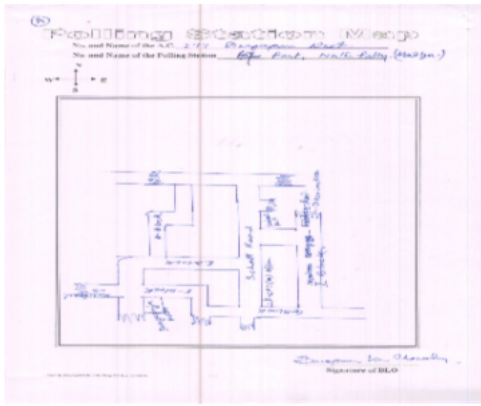

Nazri Naksha