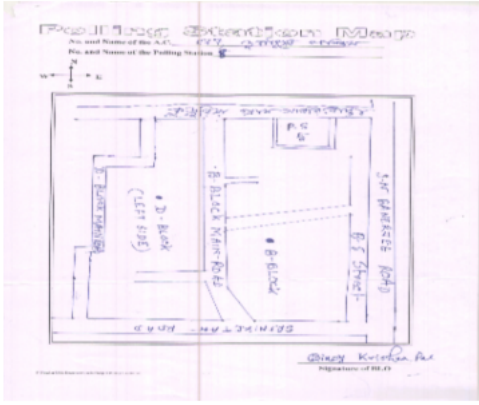

Nazri Naksha