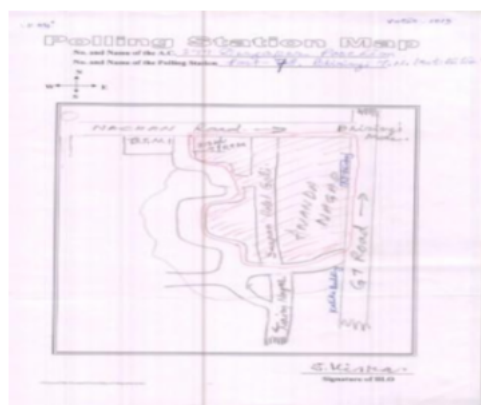

নির্বাচক নিবন্ধন আধিকারিকের স্বাক্ষর

Nazri Naksha

Google Map View

Polling Station Building Front View

Polling Station Front View

Cad View

Key MAP View

বিধানসভা নির্বাচনক্ষেত্রের নং, নাম : 277-দুর্গাপুর পশ্চিম