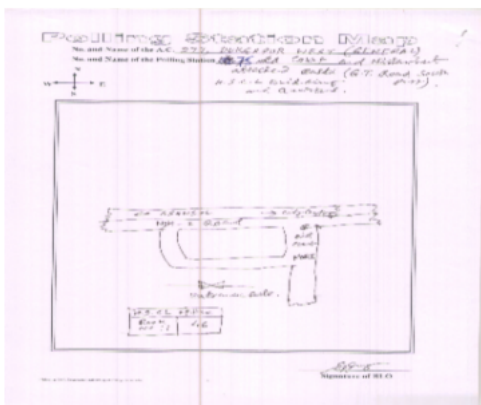

Nazri Naksha