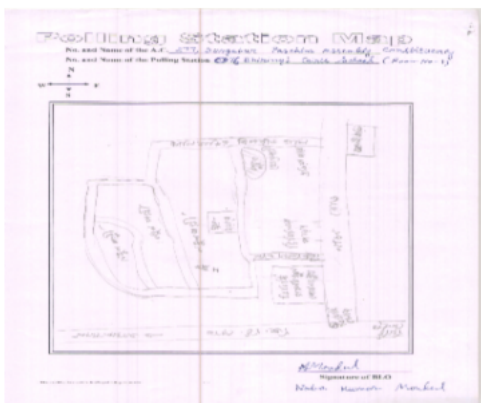

Nazri Naksha