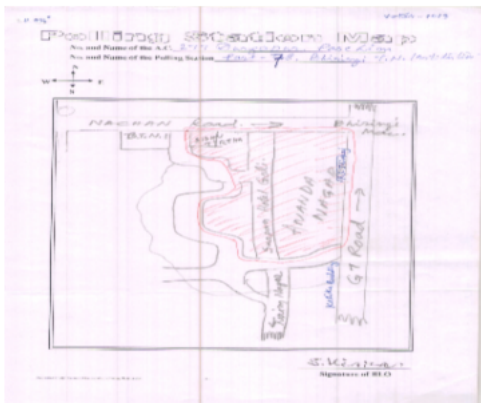

Nazri Naksha