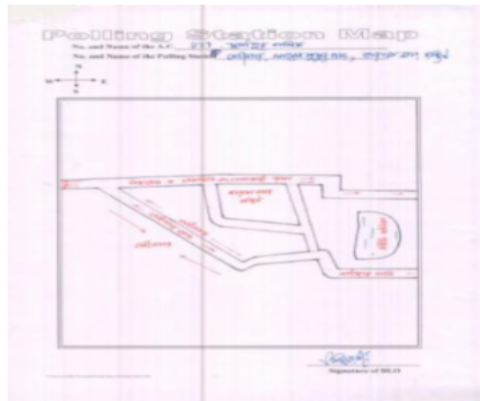

নির্বাচক নিবন্ধন আধিকারিকের স্বাক্ষর

Nazri Naksha

Google Map View

Polling Station Building Front View

Polling Station Front View

Cad View

Key MAP View

| | | | | | |
|---|--------------------------------|--|--------------------------------|--|--------------------------------|
| Q 1 নাম : মিনা দেবী স্বামীর নাম : আইজা রাহাদুর বাড়ির নং : বয়স : 46 লিঙ্গ : মহিলা | LJK4380663 ফটো উপলব্ধ | 2 নাম : উষা কুমারী পিতার নাম : ইন্দ্রদেও সিং বাড়ির নং : n0327 বয়স : 30 লিঙ্গ : মহিলা | WEP2283109 ফটো উপলব্ধ | 3 নাম : রসমী সিনহা স্বামীর নাম : দীপক সিনহা বাড়ির নং : 35 বয়স : 50 লিঙ্গ : মহিলা | LJK3042595 ফটো উপলব্ধ |
| 4 নাম : পঙ্কজ কুমার সিনহা পিতার নাম : শঙ্কর প্রসাদ সিনহা বাড়ির নং : 35 বয়স : 51 লিঙ্গ : পুরুষ | LJK4380432 ফটো উপলব্ধ | 5 নাম : সরিতা সিনহা স্বামীর নাম : পঙ্কজ কুমার সিনহা বাড়ির নং : 35 বয়স : 48 লিঙ্গ : মহিলা | LJK3042603 ফটো উপলব্ধ | 6 নাম : বিদ্যাচল দেবী স্বামীর নাম : শঙ্কর প্রসাদ সিনহা বাড়ির নং : 35 বয়স : 73 লিঙ্গ : মহিলা | LJK0590075 ফটো উপলব্ধ |
| 7 নাম : হাসি রুইদাস স্বামীর নাম : মনোজ রুইদাস বাড়ির নং : রুইদাস পাড়া বয়স : 25 লিঙ্গ : মহিলা | WEP2477636 ফটো উপলব্ধ | Q 8 নাম : বিধান রুইদাস পিতার নাম : চন্দন রুইদাস বাড়ির নং : বয়স : 26 লিঙ্গ : পুরুষ | WEP2477545 ফটো উপলব্ধ | 9 নাম : দীপক সিনহা পিতার নাম : শঙ্কর প্রসাদ সিনহা বাড়ির নং : 35H Block Ext. বয়স : 56 লিঙ্গ : পুরুষ | LJK0590083 ফটো উপলব্ধ |
| 10 নাম : রাম বিলাস রাম পিতার নাম : রাম পিরিত রাম বাড়ির নং : N0 বয়স : 26 লিঙ্গ : পুরুষ | WEP2595205 ফটো উপলব্ধ | 11 নাম : শ্রেষ্ঠা সিনহা পিতার নাম : দীপক সিনহা বাড়ির নং : 35H Block Ext. বয়স : 29 লিঙ্গ : মহিলা | WEP1946581 ফটো উপলব্ধ | 12 নাম : রেনু দেবী স্বামীর নাম : অজয় কুমার মিশ্রা বাড়ির নং : n0314 বয়স : 46 লিঙ্গ : মহিলা | WEP1636299 ফটো উপলব্ধ |
| 13 নাম : শৌভিক বিশ্বাস পিতার নাম : সনজিৎ কুমার বিশ্বাস বাড়ির নং : বয়স : 26 লিঙ্গ : পুরুষ | WEP2463131 ফটো উপলব্ধ | 14 নাম : সনজিৎ কুমার বিশ্বাস পিতার নাম : কালিপদ বিশ্বাস বাড়ির নং : n0183 বয়স : 60 লিঙ্গ : পুরুষ | WB/37/265/384262 ফটো উপলব্ধ | 15 নাম : রূপলতা দেবী স্বামীর নাম : রাম প্রাবেশ মন্ডল বাড়ির নং : - বয়স : 40 লিঙ্গ : মহিলা | WEP2477560 ফটো উপলব্ধ |
| 16 নাম : স্নেহা বিশ্বাস পিতার নাম : সনজিৎ কুমার বিশ্বাস বাড়ির নং : বয়স : 22 লিঙ্গ : মহিলা | WEP2808889 ফটো উপলব্ধ | 17 নাম : মধুমিতা কুন্তকার স্বামীর নাম : আনন্দ কুন্তকার বাড়ির নং : n0184 বয়স : 39 লিঙ্গ : মহিলা | WEP1412758 ফটো উপলব্ধ | 18 নাম : ডলি কুমারী পিতার নাম : ধর্মেন্দ্র সিং বাড়ির নং : 000 বয়স : 23 লিঙ্গ : মহিলা | WEP2676310 ফটো উপলব্ধ |
| 19 নাম : প্রিয়াঙ্কা কর স্বামীর নাম : শুভদীপ কর বাড়ির নং : n0326 বয়স : 34 লিঙ্গ : মহিলা | WEP2283075 ফটো উপলব্ধ | 20 নাম : নারায়ন চন্দ্র গড়াই পিতার নাম : কার্তিক চন্দ্র গড়াই বাড়ির নং : n0303 বয়স : 61 লিঙ্গ : পুরুষ | LJK3061306 ফটো উপলব্ধ | 21 নাম : মিঠু গরাই স্বামীর নাম : নারায়ন চন্দ্র গরাই বাড়ির নং : n0300 বয়স : 52 লিঙ্গ : মহিলা | LJK3061314 ফটো উপলব্ধ |
| 22 নাম : রিঙ্কি গরাই পিতার নাম : নারায়ন চন্দ্র গরাই বাড়ির নং : n0301 বয়স : 34 লিঙ্গ : মহিলা | WEP1556299 ফটো উপলব্ধ | 23 নাম : ধীরেন গরাই পিতার নাম : দুর্গাদাস গরাই বাড়ির নং : এন0045 বয়স : 45 লিঙ্গ : পুরুষ | WEP2607257 ফটো উপলব্ধ | 24 নাম : রবীন্দ্রনাথ গিরি পিতার নাম : শুকদেব গিরি বাড়ির নং : n0247 বয়স : 56 লিঙ্গ : পুরুষ | WB/30/207/210379 ফটো উপলব্ধ |
| 25 নাম : ময়না গিরি স্বামীর নাম : রবীন্দ্রনাথ গিরি বাড়ির নং : n0247 বয়স : 48 লিঙ্গ : মহিলা | AKQ1376979 ফটো উপলব্ধ | 26 নাম : অসীম গোলদার পিতার নাম : হরেন্দ্রনাথ গোলদার বাড়ির নং : n0309 বয়স : 46 লিঙ্গ : পুরুষ | WEP1946383 ফটো উপলব্ধ | 27 নাম : শান্তনু গোলদার পিতার নাম : হরেন্দ্রনাথ গোলদার বাড়ির নং : n0310 বয়স : 50 লিঙ্গ : পুরুষ | WEP1946409 ফটো উপলব্ধ |
| 28 নাম : শিব শংকর ঘোষ পিতার নাম : মধুসূদন ঘোষ বাড়ির নং : n0245 বয়স : 50 লিঙ্গ : পুরুষ | WB/37/264/276768 ফটো উপলব্ধ | 29 নাম : ছন্দা ঘোষ স্বামীর নাম : শিব শংকর ঘোষ বাড়ির নং : n0245 বয়স : 36 লিঙ্গ : মহিলা | UZI0646802 ফটো উপলব্ধ | 30 নাম : শিখা ঘোষ পিতার নাম : সুনীল ঘোষ বাড়ির নং : 0000 বয়স : 45 লিঙ্গ : মহিলা | WEP2676369 ফটো উপলব্ধ |