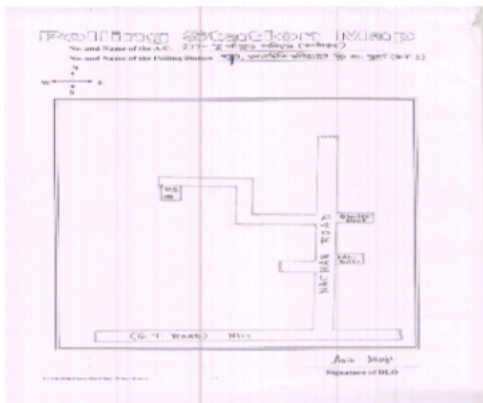

Nazri Naksha