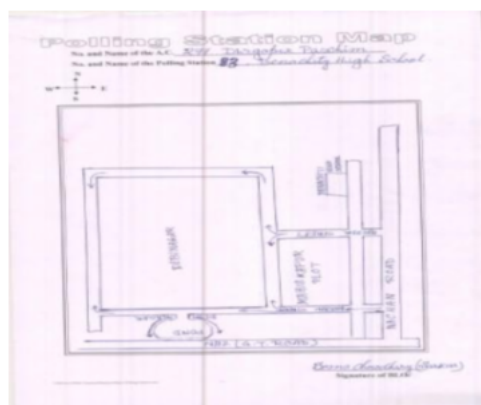

নির্বাচক নিবন্ধন আধিকারিকের স্বাক্ষর

Nazri Naksha

Google Map View

Polling Station Building Front View

Polling Station Front View

Cad View

Key MAP View

1 নাম : রিমা বাউরি পিতার নাম : ফটিক বাউরি বাড়ির নং : বয়স : 27 লিঙ্গ : মহিলা	WEP2597011 ফটো উপলব্ধ	2 নাম : কাজল প্রমাণিক স্বামীর নাম : বিপ্লব প্রমাণিক বাড়ির নং : N0 বয়স : 29 লিঙ্গ : মহিলা	WEP2597276 ফটো উপলব্ধ	Q 3 নাম : বিশাল সিং মায়ের নাম : ঋতু সিং বাড়ির নং : N0 বয়স : 27 লিঙ্গ : পুরুষ	WEP2597243 ফটো উপলব্ধ
Q 4 নাম : নিশা সিংহ স্বামীর নাম : বিশাল সিংহ বাড়ির নং : 5/12 বয়স : 26 লিঙ্গ : মহিলা	WEP2749778 ফটো উপলব্ধ	5 নাম : পূজা অধিকারী স্বামীর নাম : রঞ্জিত অধিকারী বাড়ির নং : N0 বয়স : 30 লিঙ্গ : মহিলা	WEP2597219 ফটো উপলব্ধ	Q 6 নাম : দয়াময় বাউরী পিতার নাম : মোহন বাউরী বাড়ির নং : N0 বয়স : 50 লিঙ্গ : পুরুষ	WEP2597177 ফটো উপলব্ধ
7 নাম : পূজা বাউরী পিতার নাম : মিলন বাউরী বাড়ির নং : N0 বয়স : 28 লিঙ্গ : মহিলা	WEP2597334 ফটো উপলব্ধ	8 নাম : রুপালী বারিক স্বামীর নাম : বিশুজিৎ বারিক বাড়ির নং : ফ্ল্যাট নং. 401 বয়স : 46 লিঙ্গ : মহিলা	DGG1329143 ফটো উপলব্ধ	9 নাম : মিনি অধিকারী পিতার নাম : গগন অধিকারী বাড়ির নং : 3/8 বয়স : 25 লিঙ্গ : মহিলা	WEP2676914 ফটো উপলব্ধ
10 নাম : খুশি অধিকারী পিতার নাম : জীবন অধিকারী বাড়ির নং : 4/1 বয়স : 24 লিঙ্গ : মহিলা	WEP2676971 ফটো উপলব্ধ	Q 11 নাম : গোলাপী অধিকারী স্বামীর নাম : সজল অধিকারী বাড়ির নং : বয়স : 48 লিঙ্গ : মহিলা	WEP2596989 ফটো উপলব্ধ	12 নাম : দীপা অধিকারী পিতার নাম : দুলাল অধিকারী বাড়ির নং : n0221 বয়স : 26 লিঙ্গ : মহিলা	WEP2367803 ফটো উপলব্ধ
13 নাম : গৌরি সরকার স্বামীর নাম : হারাধন সরকার বাড়ির নং : n0045 বয়স : 51 লিঙ্গ : মহিলা	WEP1947035 ফটো উপলব্ধ	14 নাম : সুপ্রিয়া অধিকারী স্বামীর নাম : নিশিকান্ত অধিকারী বাড়ির নং : n0075 বয়স : 31 লিঙ্গ : মহিলা	WEP1947050 ফটো উপলব্ধ	15 নাম : সুজয় অধিকারী পিতার নাম : আনন্দ অধিকারী বাড়ির নং : n0052 বয়স : 29 লিঙ্গ : পুরুষ	WEP1947084 ফটো উপলব্ধ
16 নাম : পারুল দেবী স্বামীর নাম : গণেশ পাশোয়ান বাড়ির নং : n0048 বয়স : 40 লিঙ্গ : মহিলা	WEP1947233 ফটো উপলব্ধ	17 নাম : গণেশ পাশোয়ান পিতার নাম : বিনয় পাশোয়ান বাড়ির নং : n0048 বয়স : 45 লিঙ্গ : পুরুষ	WEP1947241 ফটো উপলব্ধ	18 নাম : রনু অধিকারী স্বামীর নাম : রঞ্জিত অধিকারী বাড়ির নং : n0206 বয়স : 51 লিঙ্গ : মহিলা	WB/37/265/237642 ফটো উপলব্ধ
19 নাম : গণেশ অধিকারী পিতার নাম : শঙ্কর অধিকারী বাড়ির নং : n0162 বয়স : 41 লিঙ্গ : পুরুষ	WEP1947209 ফটো উপলব্ধ	20 নাম : তারা অধিকারী স্বামীর নাম : শঙ্কর অধিকারী বাড়ির নং : N0048 বয়স : 64 লিঙ্গ : মহিলা	WEP1947225 ফটো উপলব্ধ	21 নাম : পূজা বাউরী স্বামীর নাম : জয়ন্ত বাউরী বাড়ির নং : n0026 বয়স : 27 লিঙ্গ : মহিলা	WEP2283398 ফটো উপলব্ধ
22 নাম : গৌতম অধিকারী পিতার নাম : সধীর অধিকারী বাড়ির নং : 25/25 বয়স : 47 লিঙ্গ : পুরুষ	WB/37/265/237579 ফটো উপলব্ধ	23 নাম : দীপা অধিকারী স্বামীর নাম : অনূপ অধিকারী বাড়ির নং : n0234 বয়স : 35 লিঙ্গ : মহিলা	WEP2367902 ফটো উপলব্ধ	24 নাম : রঞ্জিত অধিকারী পিতার নাম : ভবতারন অধিকারী বাড়ির নং : n0025 বয়স : 43 লিঙ্গ : পুরুষ	LJK2426047 ফটো উপলব্ধ
25 নাম : হারাধন অধিকারী পিতার নাম : সৃষ্টির অধিকারী বাড়ির নং : n0023 বয়স : 81 লিঙ্গ : পুরুষ	WB/37/265/237559 ফটো উপলব্ধ	26 নাম : জ্যোতি অধিকারী স্বামীর নাম : বিধান অধিকারী বাড়ির নং : n0143 বয়স : 32 লিঙ্গ : মহিলা	WEP1946946 ফটো উপলব্ধ	Q 27 নাম : মল্লিকা অধিকারী স্বামীর নাম : তাপস অধিকারী বাড়ির নং : 5/31 বয়স : 24 লিঙ্গ : মহিলা	WEP2784395 ফটো উপলব্ধ
28 নাম : সোমা অধিকারী স্বামীর নাম : বিষ্ণু অধিকারী বাড়ির নং : এন00 বয়স : 39 লিঙ্গ : মহিলা	WEP2790566 ফটো উপলব্ধ	Q 29 নাম : নায়তী বাউরী পিতার নাম : গোয়ালু বাউরী বাড়ির নং : এন0005 বয়স : 52 লিঙ্গ : মহিলা	WEP2846442 ফটো উপলব্ধ	30 নাম : সঞ্জয় অধিকারী পিতার নাম : ধনঞ্জয় অধিকারী বাড়ির নং : 3/6 বয়স : 22 লিঙ্গ : পুরুষ	WEP2784460 ফটো উপলব্ধ