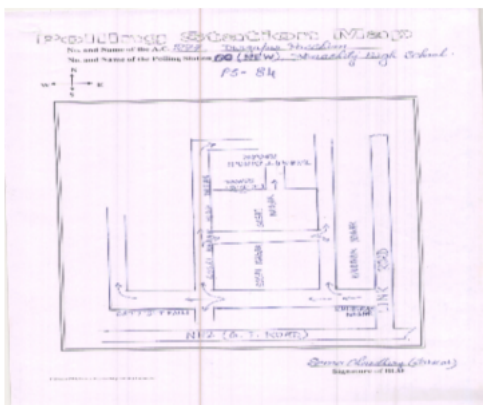

Nazri Naksha