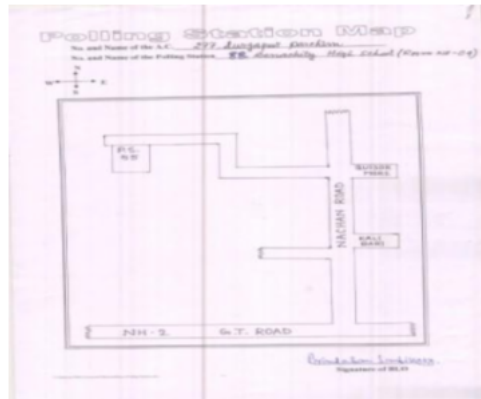

নির্বাচক নিবন্ধন আধিকারিকের স্বাক্ষর

Nazri Naksha

Google Map View

Polling Station Building Front View

Polling Station Front View

Cad View

Key MAP View

1 নাম : কলাবতী দেবী স্বামীর নাম : জয় রাম শর্মা বাড়ির নং : N0504 বয়স : 50 লিঙ্গ : মহিলা	WEP1893270 ফটো উপলব্ধ	2 নাম : জয়ন্ত বাউরী পিতার নাম : সুধীর বাউরী বাড়ির নং : N0 বয়স : 36 লিঙ্গ : পুরুষ	WEP2643393 ফটো উপলব্ধ	3 নাম : ববিতা সাউ পিতার নাম : সঞ্জয় সাউ বাড়ির নং : N0 বয়স : 27 লিঙ্গ : মহিলা	WEP2643740 ফটো উপলব্ধ
4 নাম : মালা ভাণ্ডারী স্বামীর নাম : সঞ্জীব ভাণ্ডারী বাড়ির নং : N0 বয়স : 24 লিঙ্গ : মহিলা	WEP2643799 ফটো উপলব্ধ	5 নাম : বুটা সিং মারওয়া পিতার নাম : পুনম পুরি বাড়ির নং : N0 বয়স : 45 লিঙ্গ : পুরুষ	WEP2643435 ফটো উপলব্ধ	6 নাম : মনোশী ঘোষ পিতার নাম : নিতাই ঘোষ বাড়ির নং : N0 বয়স : 25 লিঙ্গ : মহিলা	WEP2643559 ফটো উপলব্ধ
7 নাম : শোবা কুমারী পিতার নাম : রামাবতার যাদব বাড়ির নং : N0 বয়স : 24 লিঙ্গ : মহিলা	WEP2643591 ফটো উপলব্ধ	8 নাম : সীতা রাম সাউ স্বামীর নাম : সীতা রাম দেবী বাড়ির নং : N0 বয়স : 66 লিঙ্গ : মহিলা	WEP2643815 ফটো উপলব্ধ	9 নাম : বালুর সিংহ মার্বা পিতার নাম : পুলস পুরি বাড়ির নং : N0 বয়স : 53 লিঙ্গ : মহিলা	WEP2643419 ফটো উপলব্ধ
10 নাম : জয়ন্তী মন্ডল অন্যান্য : স্বপন মন্ডল বাড়ির নং : N0 বয়স : 24 লিঙ্গ : পুরুষ	WEP2643666 ফটো উপলব্ধ	11 নাম : চৈতালি আচার্ণি অন্যান্য : সন্দ্রনীল আচার্ণি বাড়ির নং : N0 বয়স : 47 লিঙ্গ : মহিলা	WEP2643310 ফটো উপলব্ধ	12 নাম : আশিক আনন্দ পিতার নাম : সঞ্জয় সাউ বাড়ির নং : N0 বয়স : 24 লিঙ্গ : পুরুষ	WEP2643682 ফটো উপলব্ধ
13 নাম : চৈতালি রাম স্বামীর নাম : পাপু রাম বাড়ির নং : N0 বয়স : 33 লিঙ্গ : মহিলা	WEP2643831 ফটো উপলব্ধ	14 নাম : পূজা যাদব পিতার নাম : জগজইয়ান যাদব বাড়ির নং : N0 বয়স : 24 লিঙ্গ : মহিলা	WEP2643609 ফটো উপলব্ধ	15 নাম : বিনীতা শর্মা স্বামীর নাম : মনোজ কুমার শর্মা বাড়ির নং : 4/6 বয়স : 30 লিঙ্গ : মহিলা	WEP2643757 ফটো উপলব্ধ
16 নাম : কিরন ভগত স্বামীর নাম : পিন্টু ভগত বাড়ির নং : এন0014 বয়স : 42 লিঙ্গ : মহিলা	LJK4612909 ফটো উপলব্ধ	17 নাম : রীনা দেবী স্বামীর নাম : মনোজ কুমার বাড়ির নং : বি-211 বয়স : 43 লিঙ্গ : মহিলা	AOJ1140185 ফটো উপলব্ধ	18 নাম : রীনা দেবী স্বামীর নাম : কেশোর মাহাত বাড়ির নং : 371 বয়স : 35 লিঙ্গ : মহিলা	WEP2411049 ফটো উপলব্ধ
19 নাম : মনোজ সাউ পিতার নাম : লখন সাউ বাড়ির নং : এফ/41 বয়স : 51 লিঙ্গ : পুরুষ	WEP2455178 ফটো উপলব্ধ	20 নাম : পুতুল রানী লাস্ক স্বামীর নাম : দেবেন চন্দ্র দাস বাড়ির নং : এফ/46 বয়স : 50 লিঙ্গ : মহিলা	WEP2481356 ফটো উপলব্ধ	21 নাম : দিপ রুইদাস পিতার নাম : নরেশ রুইদাস বাড়ির নং : এ/16 বয়স : 27 লিঙ্গ : পুরুষ	WEP2481364 ফটো উপলব্ধ
22 নাম : নেহার চন্দ্র লাস্ক পিতার নাম : চিত্তরঞ্জন দাস বাড়ির নং : এফ/46 বয়স : 50 লিঙ্গ : পুরুষ	WEP2481372 ফটো উপলব্ধ	23 নাম : গুড়িয়া সিং স্বামীর নাম : আশুতোষ সিং বাড়ির নং : 1সি/66 বয়স : 29 লিঙ্গ : মহিলা	WEP2481398 ফটো উপলব্ধ	24 নাম : শিবম কুমার সিং পিতার নাম : সন্তোষ কুমার সিং বাড়ির নং : 1সি/66 বয়স : 24 লিঙ্গ : পুরুষ	WEP2481380 ফটো উপলব্ধ
25 নাম : পঙ্ক রাম মায়ের নাম : তারাদেবী রাম বাড়ির নং : না বয়স : 59 লিঙ্গ : পুরুষ	WEP2643468 ফটো উপলব্ধ	26 নাম : মহেশ বাউরী পিতার নাম : সখারাম বাউরী বাড়ির নং : N0 বয়স : 46 লিঙ্গ : পুরুষ	WEP2643443 ফটো উপলব্ধ	27 নাম : আরতি সাউ স্বামীর নাম : রিকু সাউ বাড়ির নং : N0 বয়স : 28 লিঙ্গ : মহিলা	WEP2643153 ফটো উপলব্ধ
28 নাম : জতিরী পণ্ডিত পিতার নাম : মহেন্দ্র পণ্ডিত বাড়ির নং : N0 বয়স : 37 লিঙ্গ : পুরুষ	WEP2643518 ফটো উপলব্ধ	29 নাম : সুনীতা শর্মা পিতার নাম : জয়রাম শর্মা বাড়ির নং : N0 বয়স : 33 লিঙ্গ : মহিলা	WEP2643294 ফটো উপলব্ধ	30 নাম : রাহুল বাগদি পিতার নাম : অসীম বাগদী বাড়ির নং : N0 বয়স : 25 লিঙ্গ : পুরুষ	WEP2643724 ফটো উপলব্ধ