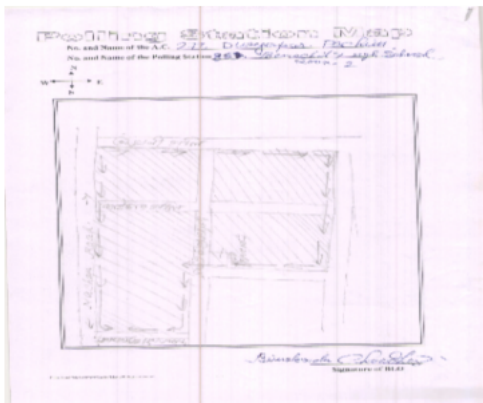

নির্বাচক নিবন্ধন আধিকারিকের স্বাক্ষর

Nazri Naksha

Google Map View

Polling Station Building Front View

Polling Station Front View

Cad View

Key MAP View

1	WEP2484053	ফটো উপলব্ধ	নাম : সিদ্ধান্ত রয় মায়ের নাম: অঞ্জনা রয় বাড়ির নং : n0164 বয়স : 27 লিঙ্গ : পুরুষ	2	WEP2601748	ফটো উপলব্ধ	নাম : রুপা ব্যানার্জী স্বামীর নাম: বুদ্ধদেব ব্যানার্জী বাড়ির নং : N0 বয়স : 35 লিঙ্গ : মহিলা	3	WEP2601813	ফটো উপলব্ধ	নাম : চন্দনা অধিকারী স্বামীর নাম: সুসান্ত অধিকারী বাড়ির নং : N0 বয়স : 42 লিঙ্গ : মহিলা
4	WEP2601920	ফটো উপলব্ধ	নাম : অভি বাউরী পিতার নাম: মদন বাউরী বাড়ির নং : না বয়স : 25 লিঙ্গ : পুরুষ	5	WEP2601862	ফটো উপলব্ধ	নাম : রাজিব বাউরী পিতার নাম: মানিক বাউরী বাড়ির নং : না বয়স : 25 লিঙ্গ : পুরুষ	6	WEP2601946	ফটো উপলব্ধ	নাম : রাকেশ ঘোষ পিতার নাম: সৌমেন ঘোষ বাড়ির নং : না বয়স : 24 লিঙ্গ : পুরুষ
7	WEP2601839	ফটো উপলব্ধ	নাম : জয়দেব বাউরী পিতার নাম: কাঞ্চন বাউরী বাড়ির নং : বউরী পাড়া বয়স : 27 লিঙ্গ : পুরুষ	8	WEP2601714	ফটো উপলব্ধ	নাম : মামনি গোপ স্বামীর নাম: দেবজিত গোপ বাড়ির নং : N0 বয়স : 43 লিঙ্গ : মহিলা	9	WEP2601664	ফটো উপলব্ধ	নাম : কম্পনা বাউরী স্বামীর নাম: সুরজিৎ বাউরী বাড়ির নং : N0 বয়স : 32 লিঙ্গ : মহিলা
10	WEP1848779	ফটো উপলব্ধ	নাম : সুশান্ত অধিকারী পিতার নাম: সুবোধ অধিকারী বাড়ির নং : n0145 বয়স : 51 লিঙ্গ : পুরুষ	11	WB/37/265/246506	ফটো উপলব্ধ	নাম : অমিত আগরওয়াল পিতার নাম: ওমপ্রকাশ আগরওয়াল বাড়ির নং : n0088 বয়স : 49 লিঙ্গ : পুরুষ	12	WB/37/265/246507	ফটো উপলব্ধ	নাম : গীতাদেবী আগরওয়াল স্বামীর নাম: ওমপ্রকাশ আগরওয়াল বাড়ির নং : n0088 বয়স : 73 লিঙ্গ : মহিলা
13	LJK3982774	ফটো উপলব্ধ	নাম : সন্দীপ আগরওয়াল পিতার নাম: ওমপ্রকাশ আগরওয়াল বাড়ির নং : n0088 বয়স : 48 লিঙ্গ : পুরুষ	14	WEP2924660	ফটো উপলব্ধ	নাম : পলক আগরওয়াল পিতার নাম: অমিত আগরওয়াল বাড়ির নং : ডিসিএম স্কিপার বয়স : 20 লিঙ্গ : মহিলা	15	WEP2803294	ফটো উপলব্ধ	নাম : সীমা আগরওয়াল স্বামীর নাম: মনীষ আগরওয়াল বাড়ির নং : n0089 বয়স : 50 লিঙ্গ : মহিলা
16	WEP2803286	ফটো উপলব্ধ	নাম : মনীষ আগরওয়াল পিতার নাম: ভাবলীল আগরওয়াল বাড়ির নং : n0089 বয়স : 51 লিঙ্গ : পুরুষ	17	LJK0380196	ফটো উপলব্ধ	নাম : লতা আগরওয়াল স্বামীর নাম: রাজেশ আগরওয়াল বাড়ির নং : n0089 বয়স : 53 লিঙ্গ : মহিলা	18	LJK0380170	ফটো উপলব্ধ	নাম : অনীতা আগরওয়াল স্বামীর নাম: সঞ্জয় আগরওয়াল বাড়ির নং : n0089 বয়স : 55 লিঙ্গ : মহিলা
19	WEP1901388	ফটো উপলব্ধ	নাম : নিশি আগরওয়াল পিতার নাম: সঞ্জয় আগরওয়াল বাড়ির নং : n0089 বয়স : 30 লিঙ্গ : মহিলা	20	LJK0380162	ফটো উপলব্ধ	নাম : সঞ্জয় আগরওয়াল পিতার নাম: ভনবর লাল আগরওয়াল বাড়ির নং : n0089 বয়স : 56 লিঙ্গ : পুরুষ	21	LJK0380188	ফটো উপলব্ধ	নাম : রাজেশ আগরওয়াল পিতার নাম: ভঁওরলাল আগরওয়াল বাড়ির নং : n0089 বয়স : 55 লিঙ্গ : পুরুষ
22	WEP2856839	ফটো উপলব্ধ	নাম : আর্চি আগরওয়াল পিতার নাম: রাজেশ আগরওয়াল বাড়ির নং : 2/5 সত্যেন বোস বয়স : 24 লিঙ্গ : মহিলা	23	WEP1925833	ফটো উপলব্ধ	নাম : রিচা আগরওয়াল পিতার নাম: রাজেশ আগরওয়াল বাড়ির নং : n0089 বয়স : 29 লিঙ্গ : মহিলা	24	WEP2846962	ফটো উপলব্ধ	নাম : সুভোদীপ কুণ্ডু পিতার নাম: ঋত্বেদ্য কুণ্ডু বাড়ির নং : এন0005 বয়স : 21 লিঙ্গ : পুরুষ
25	WB/37/265/246438	ফটো উপলব্ধ	নাম : সুসিতা আচা স্বামীর নাম: জয়ন্ত মাইতি বাড়ির নং : n0005 বয়স : 50 লিঙ্গ : মহিলা	26	LJK2978427	ফটো উপলব্ধ	নাম : বাবলু বাউরী পিতার নাম: আশ্বিনী বাউরী বাড়ির নং : n0005 বয়স : 44 লিঙ্গ : পুরুষ	27	LJK3027216	ফটো উপলব্ধ	নাম : সৌমেন্দ্র আচা পিতার নাম: রবীন্দ্রনাথ আচা বাড়ির নং : n0005 বয়স : 45 লিঙ্গ : পুরুষ
28	WEP2917565	ফটো উপলব্ধ	নাম : শুভ্রা আচা স্বামীর নাম: রবীন্দ্রনাথ আচা বাড়ির নং : n0005 বয়স : 66 লিঙ্গ : মহিলা	29	WEP2917557	ফটো উপলব্ধ	নাম : রবীন্দ্র নাথ আচা পিতার নাম: নির্মলচন্দ্র আচা বাড়ির নং : n0005 বয়স : 80 লিঙ্গ : পুরুষ	30	WB/37/265/246435	ফটো উপলব্ধ	নাম : রেবতী আচা স্বামীর নাম: অনিন্দ্র আচা বাড়ির নং : n0005 বয়স : 76 লিঙ্গ : মহিলা