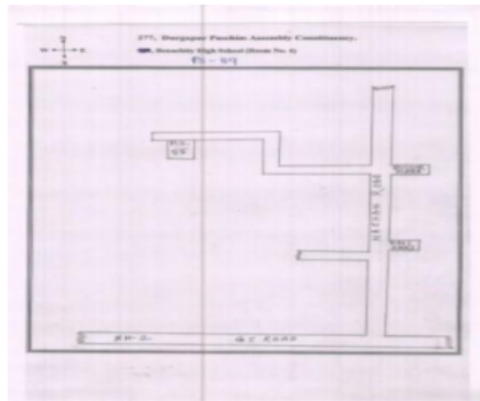

নির্বাচক নিবন্ধন আধিকারিকের স্বাক্ষর

Nazri Naksha

Google Map View

Polling Station Building Front View

Polling Station Front View

Cad View

Key MAP View

1	WEP2484053	ফটো উপলব্ধ	নাম : সিদ্ধান্ত রয় মায়ের নাম: অঞ্জনা রয় বাড়ির নং : n0164 বয়স : 27 লিঙ্গ : পুরুষ	2	WEP2601748	ফটো উপলব্ধ	নাম : রুপা ব্যানার্জী স্বামীর নাম: বুদ্ধদেব ব্যানার্জী বাড়ির নং : N0 বয়স : 35 লিঙ্গ : মহিলা	3	WEP2601813	ফটো উপলব্ধ	নাম : চন্দনা অধিকারী স্বামীর নাম: সুসান্ত অধিকারী বাড়ির নং : N0 বয়স : 42 লিঙ্গ : মহিলা
4	WEP2601920	ফটো উপলব্ধ	নাম : অভি বাউরী পিতার নাম: মদন বাউরী বাড়ির নং : না বয়স : 25 লিঙ্গ : পুরুষ	5	WEP2601862	ফটো উপলব্ধ	নাম : রাজিব বাউরী পিতার নাম: মানিক বাউরী বাড়ির নং : না বয়স : 25 লিঙ্গ : পুরুষ	6	WEP2601946	ফটো উপলব্ধ	নাম : রাকেশ ঘোষ পিতার নাম: সৌমেন ঘোষ বাড়ির নং : না বয়স : 24 লিঙ্গ : পুরুষ
7	WEP2601839	ফটো উপলব্ধ	নাম : জয়দেব বাউরী পিতার নাম: কাঞ্চন বাউরী বাড়ির নং : বউরী পাড়া বয়স : 27 লিঙ্গ : পুরুষ	8	WEP2601714	ফটো উপলব্ধ	নাম : মামনি গোপ স্বামীর নাম: দেবজিত গোপ বাড়ির নং : N0 বয়স : 43 লিঙ্গ : মহিলা	9	WEP2601664	ফটো উপলব্ধ	নাম : কম্পনা বাউরী স্বামীর নাম: সুরজিৎ বাউরী বাড়ির নং : N0 বয়স : 32 লিঙ্গ : মহিলা
10	WEP1848779	ফটো উপলব্ধ	নাম : সুশান্ত অধিকারী পিতার নাম: সুবোধ অধিকারী বাড়ির নং : n0145 বয়স : 51 লিঙ্গ : পুরুষ	11	WB/37/265/246506	ফটো উপলব্ধ	নাম : অমিত আগরওয়াল পিতার নাম: ওমপ্রকাশ আগরওয়াল বাড়ির নং : n0088 বয়স : 49 লিঙ্গ : পুরুষ	12	WB/37/265/246507	ফটো উপলব্ধ	নাম : গীতাদেবী আগরওয়াল স্বামীর নাম: ওমপ্রকাশ আগরওয়াল বাড়ির নং : n0088 বয়স : 73 লিঙ্গ : মহিলা
13	LJK3982774	ফটো উপলব্ধ	নাম : সন্দীপ আগরওয়াল পিতার নাম: ওমপ্রকাশ আগরওয়াল বাড়ির নং : n0088 বয়স : 48 লিঙ্গ : পুরুষ	14	WEP2924660	ফটো উপলব্ধ	নাম : পলক আগরওয়াল পিতার নাম: অমিত আগরওয়াল বাড়ির নং : ডিসিএম স্কিপার বয়স : 20 লিঙ্গ : মহিলা	15	WEP2803294	ফটো উপলব্ধ	নাম : সীমা আগরওয়াল স্বামীর নাম: মনীষ আগরওয়াল বাড়ির নং : n0089 বয়স : 50 লিঙ্গ : মহিলা
16	WEP2803286	ফটো উপলব্ধ	নাম : মনীষ আগরওয়াল পিতার নাম: ভাবলীল আগরওয়াল বাড়ির নং : n0089 বয়স : 51 লিঙ্গ : পুরুষ	17	LJK0380196	ফটো উপলব্ধ	নাম : লতা আগরওয়াল স্বামীর নাম: রাজেশ আগরওয়াল বাড়ির নং : n0089 বয়স : 53 লিঙ্গ : মহিলা	18	LJK0380170	ফটো উপলব্ধ	নাম : অনীতা আগরওয়াল স্বামীর নাম: সঞ্জয় আগরওয়াল বাড়ির নং : n0089 বয়স : 55 লিঙ্গ : মহিলা
19	WEP1901388	ফটো উপলব্ধ	নাম : নিশি আগরওয়াল পিতার নাম: সঞ্জয় আগরওয়াল বাড়ির নং : n0089 বয়স : 30 লিঙ্গ : মহিলা	20	LJK0380162	ফটো উপলব্ধ	নাম : সঞ্জয় আগরওয়াল পিতার নাম: ভনবর লাল আগরওয়াল বাড়ির নং : n0089 বয়স : 56 লিঙ্গ : পুরুষ	21	LJK0380188	ফটো উপলব্ধ	নাম : রাজেশ আগরওয়াল পিতার নাম: ভঁওরলাল আগরওয়াল বাড়ির নং : n0089 বয়স : 55 লিঙ্গ : পুরুষ
22	WEP2856839	ফটো উপলব্ধ	নাম : আর্চি আগরওয়াল পিতার নাম: রাজেশ আগরওয়াল বাড়ির নং : 2/5 সত্যেন বোস বয়স : 24 লিঙ্গ : মহিলা	23	WEP1925833	ফটো উপলব্ধ	নাম : রিচা আগরওয়াল পিতার নাম: রাজেশ আগরওয়াল বাড়ির নং : n0089 বয়স : 29 লিঙ্গ : মহিলা	24	WEP2846962	ফটো উপলব্ধ	নাম : সুভোদীপ কুণ্ডু পিতার নাম: ঋত্বেদ্য কুণ্ডু বাড়ির নং : এন0005 বয়স : 21 লিঙ্গ : পুরুষ
25	WB/37/265/246438	ফটো উপলব্ধ	নাম : সুসিতা আচা স্বামীর নাম: জয়ন্ত মাইতি বাড়ির নং : n0005 বয়স : 50 লিঙ্গ : মহিলা	26	LJK2978427	ফটো উপলব্ধ	নাম : বাবলু বাউরী পিতার নাম: আশ্বিনী বাউরী বাড়ির নং : n0005 বয়স : 44 লিঙ্গ : পুরুষ	27	LJK3027216	ফটো উপলব্ধ	নাম : সৌমেন্দ্র আচা পিতার নাম: রবীন্দ্রনাথ আচা বাড়ির নং : n0005 বয়স : 45 লিঙ্গ : পুরুষ
28	WEP2917565	ফটো উপলব্ধ	নাম : শুভ্রা আচা স্বামীর নাম: রবীন্দ্রনাথ আচা বাড়ির নং : n0005 বয়স : 66 লিঙ্গ : মহিলা	29	WEP2917557	ফটো উপলব্ধ	নাম : রবীন্দ্র নাথ আচা পিতার নাম: নির্মলচন্দ্র আচা বাড়ির নং : n0005 বয়স : 80 লিঙ্গ : পুরুষ	30	WB/37/265/246435	ফটো উপলব্ধ	নাম : রেবতী আচা স্বামীর নাম: অনিন্দ্র আচা বাড়ির নং : n0005 বয়স : 76 লিঙ্গ : মহিলা