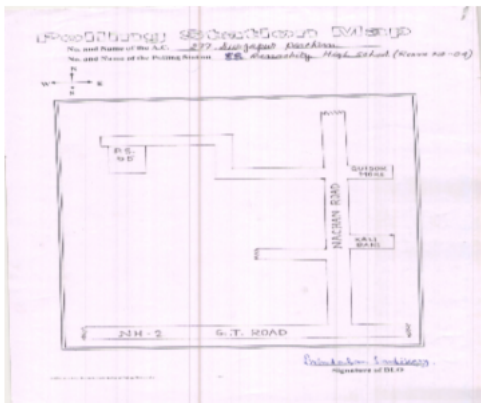

Nazri Naksha