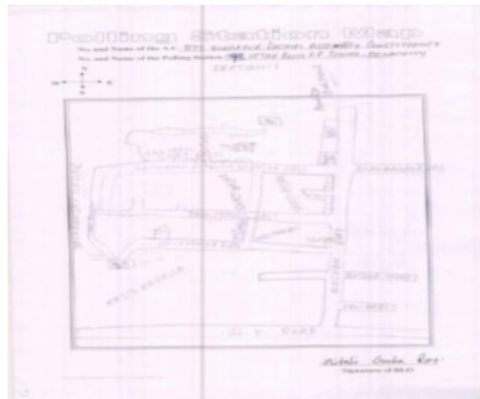

নির্বাচক নিবন্ধন আধিকারিকের স্বাক্ষর

Nazri Naksha

Google Map View

Polling Station Building Front View

Polling Station Front View

Cad View

Key MAP View

1 নাম : বিদ্যা, যতী দেবী স্বামীর নাম : সত্যেন্দ্র কুমার তেওয়ারী বাড়ির নং : N0239 বয়স : 59 লিঙ্গ : মহিলা	LJK4613980 ফটো উপলব্ধ	2 নাম : অহনা পোদ্দার পিতার নাম : অশোক পোদ্দার বাড়ির নং : সী2/এস4 বয়স : 28 লিঙ্গ : মহিলা	WEP2482057 ফটো উপলব্ধ	3 নাম : দীপক রুইদাস মায়ের নাম : নির্মল রুইদাস বাড়ির নং : নিবাদিতা প্লেস বয়স : 24 লিঙ্গ : পুরুষ	WEP2597698 ফটো উপলব্ধ
4 নাম : রোজি না বেগম স্বামীর নাম : সেখ জাহেদুর রহমান বাড়ির নং : এচ3/এফ.1 বয়স : 51 লিঙ্গ : মহিলা	WEP1474089 ফটো উপলব্ধ	5 নাম : ছাই মারিবা ওয়াং স্বামীর নাম : ওয়েং চা ইন বাড়ির নং : বয়স : 66 লিঙ্গ : মহিলা	LJK2320729 ফটো উপলব্ধ	6 নাম : ওয়েং চা ইন পিতার নাম : ওয়াং চি ছং বাড়ির নং : বয়স : 69 লিঙ্গ : পুরুষ	WB/37/265/231274 ফটো উপলব্ধ
7 নাম : অনিমেশ পাল মায়ের নাম : অমিত পাল বাড়ির নং : 2/45 নিবেদিতা প্লেস বয়স : 26 লিঙ্গ : পুরুষ	WEP2597748 ফটো উপলব্ধ	8 নাম : সাধি ব্যানার্জী পিতার নাম : শান্তনু ব্যানার্জী বাড়ির নং : 2/48 নিবেদিতা প্লেস বয়স : 32 লিঙ্গ : মহিলা	WEP2597771 ফটো উপলব্ধ	9 নাম : শেখর সিংহ পিতার নাম : রাম বাবু সিংহ বাড়ির নং : না বয়স : 24 লিঙ্গ : পুরুষ	WEP2597664 ফটো উপলব্ধ
10 নাম : সুপর্ণা চ্যাটার্জী স্বামীর নাম : সুশোভন চ্যাটার্জী বাড়ির নং : ব্লক এচ3 ফ্ল্যাট ই3 বয়স : 33 লিঙ্গ : মহিলা	WEP2434157 ফটো উপলব্ধ	11 নাম : মহুয়া অধিকারী স্বামীর নাম : দিলীপ অধিকারী বাড়ির নং : M-18A বয়স : 55 লিঙ্গ : মহিলা	LJK2985638 ফটো উপলব্ধ	12 নাম : ভোলানাথ চন্দ্র পিতার নাম : হারাধন চন্দ্র বাড়ির নং : d.m.c house বয়স : 42 লিঙ্গ : পুরুষ	LJK3041449 ফটো উপলব্ধ
13 নাম : শিবানী চন্দ্র স্বামীর নাম : হারাধন চন্দ্র বাড়ির নং : d.m.c house বয়স : 65 লিঙ্গ : মহিলা	LJK4615241 ফটো উপলব্ধ	14 নাম : বিকাশ ঘোষ পিতার নাম : কালীনাথ ঘোষ বাড়ির নং : M18/A বয়স : 53 লিঙ্গ : পুরুষ	WB/37/265/222845 ফটো উপলব্ধ	15 নাম : হারাধন চন্দ্র পিতার নাম : কালীপদ চন্দ্র বাড়ির নং : d.m.c house বয়স : 76 লিঙ্গ : পুরুষ	WB/37/265/231157 ফটো উপলব্ধ
16 নাম : শ্রুতি অধিকারী পিতার নাম : দিলীপ অধিকারী বাড়ির নং : M18/A বয়স : 29 লিঙ্গ : মহিলা	WEP1951565 ফটো উপলব্ধ	17 নাম : শম্পা ঘোষ স্বামীর নাম : বিকাশ ঘোষ বাড়ির নং : M18/A বয়স : 44 লিঙ্গ : মহিলা	LJK3012903 ফটো উপলব্ধ	18 নাম : নবকুমার চন্দ্র পিতার নাম : হারাধন চন্দ্র বাড়ির নং : D.M.C HOUSE বয়স : 46 লিঙ্গ : পুরুষ	LJK2427524 ফটো উপলব্ধ
19 নাম : কুমুদরঞ্জন বসু পিতার নাম : দুর্গাদাস বসু বাড়ির নং : Q3/C2 বয়স : 85 লিঙ্গ : পুরুষ	LJK0342113 ফটো উপলব্ধ	20 নাম : সুশোভন চ্যাটার্জী পিতার নাম : সাধন চ্যাটার্জী বাড়ির নং : H3/E3 বয়স : 39 লিঙ্গ : পুরুষ	DVM2664340 ফটো উপলব্ধ	21 নাম : মানসী মন্ডল স্বামীর নাম : রাহুলদেব মন্ডল বাড়ির নং : 4/4 বয়স : 40 লিঙ্গ : মহিলা	WEP0315119 ফটো উপলব্ধ
22 নাম : দিলীপ অধিকারী পিতার নাম : শিবরাম অধিকারী বাড়ির নং : m/18 বয়স : 67 লিঙ্গ : পুরুষ	LJK2985653 ফটো উপলব্ধ	23 নাম : আরতি অধিকারী স্বামীর নাম : রতন অধিকারী বাড়ির নং : M-26 বয়স : 69 লিঙ্গ : মহিলা	WEP1630433 ফটো উপলব্ধ	24 নাম : দিলীপ গরাই পিতার নাম : জ্যোতিলাল গরাই বাড়ির নং : n0218 বয়স : 52 লিঙ্গ : পুরুষ	LJK2427607 ফটো উপলব্ধ
25 নাম : গঙ্গাধর আগরওয়াল পিতার নাম : নওরওয়াল আগরওয়াল বাড়ির নং : Q-5 বয়স : 68 লিঙ্গ : পুরুষ	WB/37/265/252359 ফটো উপলব্ধ	26 নাম : অর্চনা আগরওয়াল স্বামীর নাম : গঙ্গাধর আগরওয়াল বাড়ির নং : Q-5 বয়স : 61 লিঙ্গ : মহিলা	LJK0556795 ফটো উপলব্ধ	Q 27 নাম : দীপক কুমার আগরওয়াল পিতার নাম : গঙ্গাধর আগরওয়াল বাড়ির নং : Q-5/O বয়স : 38 লিঙ্গ : পুরুষ	LJK4726642 ফটো উপলব্ধ
28 নাম : অভিজিৎ গরাই পিতার নাম : দিলীপ গরাই বাড়ির নং : n0218 বয়স : 25 লিঙ্গ : পুরুষ	WEP2433936 ফটো উপলব্ধ	29 নাম : সতীশ আগরওয়াল পিতার নাম : মুরারীলাল আগরওয়াল বাড়ির নং : 2/23E বয়স : 47 লিঙ্গ : পুরুষ	LJK3032711 ফটো উপলব্ধ	30 নাম : খুবু আগরওয়াল স্বামীর নাম : সতীশ আগরওয়াল বাড়ির নং : 2/23E বয়স : 39 লিঙ্গ : মহিলা	WEP1474048 ফটো উপলব্ধ