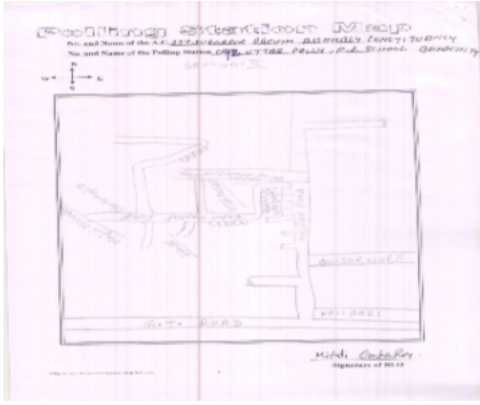

Nazri Naksha