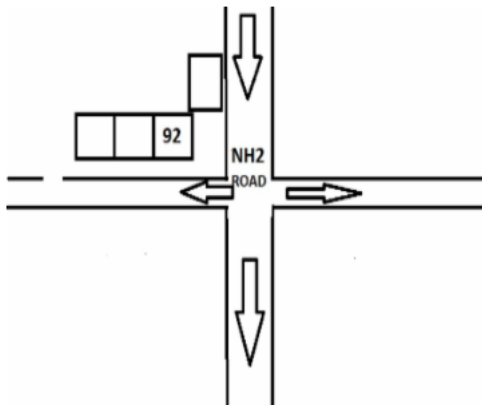

নির্বাচক নিবন্ধন আধিকারিকের স্বাক্ষর

Nazri Naksha

Google Map View

Polling Station Building Front View

Polling Station Front View

Cad View

Key MAP View

1 নাম : বাবলু শেখ পিতার নাম : আমজাদ আলি শেখ বাড়ির নং : n0268 বয়স : 57 লিঙ্গ : পুরুষ	ZQP1559723 ফটো উপলব্ধ	2 নাম : পিঙ্কি দেবী স্বামীর নাম : সুনেশ্বর প্রসাদ বাড়ির নং : n0291 বয়স : 56 লিঙ্গ : মহিলা	ZQP1907914 ফটো উপলব্ধ	3 নাম : বিমলা দেবী স্বামীর নাম : জদু পন্ডিড বাড়ির নং : n0193 বয়স : 48 লিঙ্গ : মহিলা	MCB2836872 ফটো উপলব্ধ
4 নাম : সুনেশ্বর প্রসাদ পিতার নাম : কৈলাস প্রসাদ বাড়ির নং : n0291 বয়স : 53 লিঙ্গ : পুরুষ	ZQP2324069 ফটো উপলব্ধ	5 নাম : বাপন শেখ পিতার নাম : বাবলু শেখ বাড়ির নং : n0268 বয়স : 28 লিঙ্গ : পুরুষ	ZQP2324101 ফটো উপলব্ধ	6 নাম : রিপন শেখ পিতার নাম : বাবলু শেখ বাড়ির নং : এন0036 বয়স : 20 লিঙ্গ : পুরুষ	ZQP2881761 ফটো উপলব্ধ
7 নাম : উরমি দেবী স্বামীর নাম : পরিমল যাদব বাড়ির নং : n0191 বয়স : 68 লিঙ্গ : মহিলা	MCB2836799 ফটো উপলব্ধ	8 নাম : চিত্তা দেবী স্বামীর নাম : রামজনক যাদব বাড়ির নং : n0208 বয়স : 48 লিঙ্গ : মহিলা	MCB2837136 ফটো উপলব্ধ	9 নাম : অজয় যাদব পিতার নাম : পরিমল যাদব বাড়ির নং : n0191 বয়স : 34 লিঙ্গ : পুরুষ	ZQP1908268 ফটো উপলব্ধ
10 নাম : সঞ্জয় পন্ডিড পিতার নাম : জদু পন্ডিড বাড়ির নং : n0193 বয়স : 34 লিঙ্গ : পুরুষ	ZQP1559582 ফটো উপলব্ধ	11 নাম : সরস্বতী তান্তি মায়ের নাম : পবিত্রা তান্তি বাড়ির নং : এন0154 বয়স : 40 লিঙ্গ : মহিলা	ZQP2773083 ফটো উপলব্ধ	12 নাম : সুগনু প্রসাদ পিতার নাম : সুনেশ্বর প্রসাদ বাড়ির নং : নং305 বয়স : 31 লিঙ্গ : পুরুষ	ZQP2820298 ফটো উপলব্ধ
13 নাম : খুশি প্রসাদ পিতার নাম : সুনেশ্বর প্রসাদ বাড়ির নং : নং 072 বয়স : 24 লিঙ্গ : মহিলা	ZQP2820199 ফটো উপলব্ধ	14 নাম : গৌরী আধুর্ধ্য স্বামীর নাম : কানাই আধুর্ধ্য বাড়ির নং : n0202 বয়স : 37 লিঙ্গ : মহিলা	ZQP1439850 ফটো উপলব্ধ	15 নাম : সূর্য কান্ত অধুর্ধ্য পিতার নাম : কানাই অধুর্ধ্য বাড়ির নং : এন00656 বয়স : 20 লিঙ্গ : পুরুষ	ZQP2880979 ফটো উপলব্ধ
16 নাম : শিল্পা অধিকারী স্বামীর নাম : চিন্ময় অধিকারী বাড়ির নং : নং 306 বয়স : 24 লিঙ্গ : মহিলা	ZQP2820280 ফটো উপলব্ধ	17 নাম : প্রেম অধিকারী পিতার নাম : সঞ্জয় অধিকারী বাড়ির নং : n0140 বয়স : 28 লিঙ্গ : পুরুষ	ZQP2345437 ফটো উপলব্ধ	18 নাম : সঞ্জয় অধিকারী পিতার নাম : বীরেন অধিকারী বাড়ির নং : n0140 বয়স : 49 লিঙ্গ : পুরুষ	MCB2348498 ফটো উপলব্ধ
19 নাম : সোমা অধিকারী স্বামীর নাম : সঞ্জয় অধিকারী বাড়ির নং : n0140 বয়স : 47 লিঙ্গ : মহিলা	MCB2348506 ফটো উপলব্ধ	20 নাম : চিন্ময় অধিকারী পিতার নাম : বীরেন অধিকারী বাড়ির নং : n0140 বয়স : 41 লিঙ্গ : পুরুষ	MCB2529915 ফটো উপলব্ধ	21 নাম : মীনা খাতুন পিতার নাম : মোস্তাফিজ আনসারী বাড়ির নং : n0092 বয়স : 43 লিঙ্গ : মহিলা	ZQP1695196 ফটো উপলব্ধ
22 নাম : দুলাল আনসারী পিতার নাম : সোলেমান আনসারী বাড়ির নং : n0092 বয়স : 39 লিঙ্গ : পুরুষ	MCB2836468 ফটো উপলব্ধ	23 নাম : জাবেদা বিবি স্বামীর নাম : দুলাল আনসারী বাড়ির নং : n0092 বয়স : 36 লিঙ্গ : মহিলা	ZQP1908367 ফটো উপলব্ধ	24 নাম : নূর আলম পিতার নাম : নঈম খান বাড়ির নং : n0092 বয়স : 31 লিঙ্গ : পুরুষ	ZQP1908169 ফটো উপলব্ধ
25 নাম : মহঃ জয়নুল আনসারী পিতার নাম : মহঃ ছেদী আনসারী বাড়ির নং : n0134 বয়স : 73 লিঙ্গ : পুরুষ	MCB2348514 ফটো উপলব্ধ	26 নাম : জাহানারা বিবি স্বামীর নাম : মহঃ জয়নুল আনসারী বাড়ির নং : n0134 বয়স : 54 লিঙ্গ : মহিলা	WB/38/261/396568 ফটো উপলব্ধ	27 নাম : মহঃ সাইদুল আনসারী পিতার নাম : মহঃ জয়নুল আনসারী বাড়ির নং : n0134 বয়স : 40 লিঙ্গ : পুরুষ	ZQP1167519 ফটো উপলব্ধ
28 নাম : মোমতাজ বিবি স্বামীর নাম : মহঃ সাইদুল আনসারী বাড়ির নং : n0134 বয়স : 39 লিঙ্গ : মহিলা	ZQP1695261 ফটো উপলব্ধ	29 নাম : পিঙ্কি তাঁতি স্বামীর নাম : বীরবল তাঁতি বাড়ির নং : n0119 বয়স : 40 লিঙ্গ : মহিলা	ZQP2345353 ফটো উপলব্ধ	30 নাম : কুন্দন ওরাং মায়ের নাম : তারামণি ওরাং বাড়ির নং : নং388 বয়স : 22 লিঙ্গ : পুরুষ	ZQP2820686 ফটো উপলব্ধ