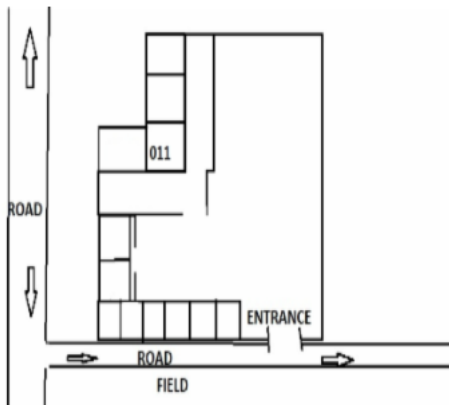

নির্বাচক নিবন্ধন আধিকারিকের স্বাক্ষর

Nazri Naksha

Google Map View

Polling Station Building Front View

Polling Station Front View

Cad View

Key MAP View

1 নাম : নন্দা অধিকারী স্বামীর নাম: মহাদেব অধিকারী বাড়ির নং : n0402 বয়স : 63 লিঙ্গ : মহিলা	WB/38/261/342006 ফটো উপলব্ধ	2 নাম : দুর্গা আখুলি স্বামীর নাম: শ্যামাপদ আখুলি বাড়ির নং : n0130 বয়স : 81 লিঙ্গ : মহিলা	WB/38/261/327260 ফটো উপলব্ধ	3 নাম : তারাপদ আখুলি পিতার নাম: শ্যামাপদ আখুলি বাড়ির নং : n0130 বয়স : 61 লিঙ্গ : পুরুষ	WB/38/261/327442 ফটো উপলব্ধ
4 নাম : তপতী আখুলি স্বামীর নাম: তারাপদ আখুলি বাড়ির নং : n0130 বয়স : 55 লিঙ্গ : মহিলা	ZQP2855492 ফটো উপলব্ধ	5 নাম : লতিকা আখুলি স্বামীর নাম: মনোজ আখুলি বাড়ির নং : n0130 বয়স : 49 লিঙ্গ : মহিলা	MCB1410299 ফটো উপলব্ধ	6 নাম : দোলন আখুলি পিতার নাম: মনোজ আখুলি বাড়ির নং : n0130 বয়স : 28 লিঙ্গ : মহিলা	ZQP2333904 ফটো উপলব্ধ
7 নাম : স্বলন আখুলী পিতার নাম: মনোজ আখুলী বাড়ির নং : এন0130 বয়স : 24 লিঙ্গ : মহিলা	ZQP2793982 ফটো উপলব্ধ	8 নাম : জয়ন্তী কর্মকার স্বামীর নাম: জগদীশ কর্মকার বাড়ির নং : n0115 বয়স : 70 লিঙ্গ : মহিলা	ZQP2967669 ফটো উপলব্ধ	9 নাম : শুক্লা কর্মকার স্বামীর নাম: দীপক কর্মকার বাড়ির নং : n0241 বয়স : 45 লিঙ্গ : মহিলা	MCB2659720 ফটো উপলব্ধ
10 নাম : সুমন দেবী স্বামীর নাম: টুনরুস কুমার মাহাতো বাড়ির নং : এন0240 বয়স : 28 লিঙ্গ : মহিলা	ZQP2463677 ফটো উপলব্ধ	11 নাম : জয়শ্রী কর্মকার স্বামীর নাম: পবিত্র কর্মকার বাড়ির নং : n0238 বয়স : 43 লিঙ্গ : মহিলা	MCB2326213 ফটো উপলব্ধ	12 নাম : দীপক কর্মকার পিতার নাম: জগদীশ কর্মকার বাড়ির নং : n0240 বয়স : 52 লিঙ্গ : পুরুষ	WB/38/261/336037 ফটো উপলব্ধ
13 নাম : সমীর কর্মকার পিতার নাম: জগদীশ কর্মকার বাড়ির নং : n0242 বয়স : 48 লিঙ্গ : পুরুষ	MCB1407386 ফটো উপলব্ধ	14 নাম : ঝিলিক কর্মকার স্বামীর নাম: সমীর কর্মকার বাড়ির নং : n0242 বয়স : 32 লিঙ্গ : মহিলা	ZQP1655620 ফটো উপলব্ধ	15 নাম : পবিত্র কর্মকার পিতার নাম: জগদীশ কর্মকার বাড়ির নং : n0245 বয়স : 53 লিঙ্গ : পুরুষ	ZQP1244508 ফটো উপলব্ধ
16 নাম : সুজিত কাজিলাল পিতার নাম: বামাপদ কাজিলাল বাড়ির নং : n0430 বয়স : 53 লিঙ্গ : পুরুষ	ZQP2495125 ফটো উপলব্ধ	17 নাম : বেবি কাজিলাল স্বামীর নাম: সুজিত কাজিলাল বাড়ির নং : n0429 বয়স : 43 লিঙ্গ : মহিলা	MCB2516540 ফটো উপলব্ধ	18 নাম : অর্নাব কাজিলাল পিতার নাম: সুজিত কাজিলাল বাড়ির নং : n0430 বয়স : 25 লিঙ্গ : পুরুষ	ZQP2406452 ফটো উপলব্ধ
19 নাম : মঞ্জু চ্যাটাঙ্গী স্বামীর নাম: মধুসূদন চ্যাটাঙ্গী বাড়ির নং : n0444 বয়স : 58 লিঙ্গ : মহিলা	MCB2659365 ফটো উপলব্ধ	20 নাম : জিবনময় কাজিলাল পিতার নাম: মহাদেব কাজিলাল বাড়ির নং : এন0444 বয়স : 64 লিঙ্গ : পুরুষ	ZQP2794469 ফটো উপলব্ধ	21 নাম : মিতুল কাজিলাল স্বামীর নাম: জিবনময় কাজিলাল বাড়ির নং : এন0444 বয়স : 50 লিঙ্গ : মহিলা	ZQP2794485 ফটো উপলব্ধ
22 নাম : মোহিত কাজিলাল পিতার নাম: পূর্ণেন্দু কাজিলাল বাড়ির নং : n0131 বয়স : 24 লিঙ্গ : পুরুষ	ZQP2586907 ফটো উপলব্ধ	23 নাম : পূর্ণেন্দু কানজীলাল পিতার নাম: সুভাস কানজীলাল বাড়ির নং : n0131 বয়স : 57 লিঙ্গ : পুরুষ	MCB2653178 ফটো উপলব্ধ	24 নাম : মিঠু কাজিলাল স্বামীর নাম: পূর্ণেন্দু কাজিলাল বাড়ির নং : n0131 বয়স : 45 লিঙ্গ : মহিলা	MCB1410281 ফটো উপলব্ধ
25 নাম : মীরা কেডিয়া স্বামীর নাম: কৈলাশ কেডিয়া বাড়ির নং : n0412 বয়স : 48 লিঙ্গ : মহিলা	ZQP1773944 ফটো উপলব্ধ	26 নাম : কিষন কেডিয়া পিতার নাম: কৈলাশ কেডিয়া বাড়ির নং : n0412 বয়স : 29 লিঙ্গ : পুরুষ	ZQP1793033 ফটো উপলব্ধ	27 নাম : পায়েল কেডিয়া পিতার নাম: কৈলাশ কেডিয়া বাড়ির নং : এন0412 বয়স : 23 লিঙ্গ : মহিলা	ZQP2639037 ফটো উপলব্ধ
28 নাম : মথুর প্রসাদ কেশরী পিতার নাম: দুর্গা প্রসাদ কেশরী বাড়ির নং : n0214 বয়স : 66 লিঙ্গ : পুরুষ	MCB2653194 ফটো উপলব্ধ	29 নাম : আশা কেশরী স্বামীর নাম: মথুরাপ্রসাদ কেশরী বাড়ির নং : n0214 বয়স : 56 লিঙ্গ : মহিলা	MCB2653202 ফটো উপলব্ধ	30 নাম : অরবিন্দ কেশরী পিতার নাম: মথুরা প্রসাদ কেশরী বাড়ির নং : n0214 বয়স : 40 লিঙ্গ : পুরুষ	MCB2772655 ফটো উপলব্ধ