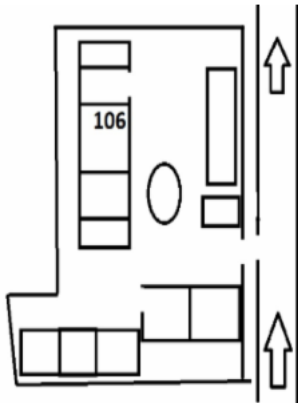

নির্বাচক নিবন্ধন আধিকারিকের স্বাক্ষর

Nazri Naksha

Google Map View

Polling Station Building Front View

Polling Station Front View

Cad View

Key MAP View

1	ZQP2845865	নাম : প্রীতি বার্নওয়াল স্বামীর নাম: অনিল বার্নওয়াল বাড়ির নং : শিতলা মন্দির বয়স : 22 লিঙ্গ : মহিলা	ফটো উপলব্ধ	2	WB/38/261/588097	নাম : অসীম কুন্ডু পিতার নাম: মহাদেব কুন্ডু বাড়ির নং : n0063 বয়স : 56 লিঙ্গ : পুরুষ	ফটো উপলব্ধ	3	WB/38/261/588024	নাম : সমীর কুন্ডু পিতার নাম: মহাদেব কুন্ডু বাড়ির নং : n0063 বয়স : 63 লিঙ্গ : পুরুষ	ফটো উপলব্ধ
4	WB/38/261/588291	নাম : গুরা কুন্ডু স্বামীর নাম: সমীর কুন্ডু বাড়ির নং : n0063 বয়স : 58 লিঙ্গ : মহিলা	ফটো উপলব্ধ	5	MCB2853729	নাম : মানস কুন্ডু পিতার নাম: সমীর কুন্ডু বাড়ির নং : n0063 বয়স : 38 লিঙ্গ : পুরুষ	ফটো উপলব্ধ	6	ZQP2328490	নাম : বিকাশ কুমার পিতার নাম: রামশরন যাদব বাড়ির নং : n0350 বয়স : 27 লিঙ্গ : পুরুষ	ফটো উপলব্ধ
7	MCB0763714	নাম : ধনঞ্জয় কর পিতার নাম: নিমাই কর বাড়ির নং : n0010 বয়স : 49 লিঙ্গ : পুরুষ	ফটো উপলব্ধ	8	ZQP2328359	নাম : সোমু বৌরী পিতার নাম: পরিমল বৌরী বাড়ির নং : n0337 বয়স : 27 লিঙ্গ : মহিলা	ফটো উপলব্ধ	9	ZQP2337350	নাম : গুরিয়া কেওট স্বামীর নাম: বিজয় কেওট বাড়ির নং : n0316 বয়স : 33 লিঙ্গ : মহিলা	ফটো উপলব্ধ
10	ZQP2337392	নাম : রিঙ্কু কেওট স্বামীর নাম: শিব কুমার কেওট বাড়ির নং : n0320 বয়স : 33 লিঙ্গ : মহিলা	ফটো উপলব্ধ	11	ZQP2337343	নাম : শিব কুমার কেওট পিতার নাম: বিজয় কেওট বাড়ির নং : n0315 বয়স : 35 লিঙ্গ : পুরুষ	ফটো উপলব্ধ	12	ZQP1288133	নাম : শ্যামলী দাস পিতার নাম: দীপক দাস বাড়ির নং : n0027 বয়স : 36 লিঙ্গ : মহিলা	ফটো উপলব্ধ
13	ZQP1175660	নাম : আদিত্য রাওত পিতার নাম: সুনীল রাওত বাড়ির নং : n0027 বয়স : 37 লিঙ্গ : পুরুষ	ফটো উপলব্ধ	14	ZQP1060755	নাম : হীরা কোলে স্বামীর নাম: মহাদেব কোলে বাড়ির নং : 202 বয়স : 62 লিঙ্গ : মহিলা	ফটো উপলব্ধ	15	ZQP1914522	নাম : স্মৃতি গুপ্তা স্বামীর নাম: রাজেশ গুপ্তা বাড়ির নং : n0282 বয়স : 39 লিঙ্গ : মহিলা	ফটো উপলব্ধ
16	MCB2121192	নাম : শিলা গরাই স্বামীর নাম: সুকুমার গরাই বাড়ির নং : n0044 বয়স : 43 লিঙ্গ : মহিলা	ফটো উপলব্ধ	17	ZQP2781029	নাম : জয়দেব গরাই পিতার নাম: সুকুমার গরাই বাড়ির নং : 82/সি বয়স : 23 লিঙ্গ : পুরুষ	ফটো উপলব্ধ	18	ZQP1565969	নাম : মিঠু গরাই স্বামীর নাম: স্বপন গরাই বাড়ির নং : n0044 বয়স : 41 লিঙ্গ : মহিলা	ফটো উপলব্ধ
19	MCB2453751	নাম : স্বপন গরাই পিতার নাম: গোবর্দ্ধন গরাই বাড়ির নং : n0044 বয়স : 45 লিঙ্গ : পুরুষ	ফটো উপলব্ধ	20	WB/38/261/588205	নাম : সুকুমার গরাই পিতার নাম: গোবর্দ্ধন গরাই বাড়ির নং : n0044 বয়স : 47 লিঙ্গ : পুরুষ	ফটো উপলব্ধ	21	MCB2121200	নাম : তপন গরাই পিতার নাম: গোবর্দ্ধন গরাই বাড়ির নং : n0044 বয়স : 44 লিঙ্গ : পুরুষ	ফটো উপলব্ধ
22	ZQP1175900	নাম : নিলম গরাই স্বামীর নাম: তপন গরাই বাড়ির নং : n0044 বয়স : 46 লিঙ্গ : মহিলা	ফটো উপলব্ধ	23	ZQP2824993	নাম : অনিরুদ্ধ গোস্বামী মায়ের নাম: তনুশ্রী গোস্বামী বাড়ির নং : এন0274 বয়স : 21 লিঙ্গ : পুরুষ	ফটো উপলব্ধ	24	MCB2621274	নাম : স্বরূপ চক্রবর্তী মায়ের নাম: পুষ্পারানী চক্রবর্তী বাড়ির নং : n0303 বয়স : 46 লিঙ্গ : পুরুষ	ফটো উপলব্ধ
25	ZQP1914746	নাম : পুষ্পা চক্রবর্তী স্বামীর নাম: তপন চক্রবর্তী বাড়ির নং : n0302 বয়স : 69 লিঙ্গ : মহিলা	ফটো উপলব্ধ	26	ZQP1914399	নাম : জ্যোৎস্না চন্দ স্বামীর নাম: নীলকণ্ঠ চন্দ বাড়ির নং : n0008 বয়স : 46 লিঙ্গ : মহিলা	ফটো উপলব্ধ	27	ZQP2824985	নাম : রোহিত চাঁদ পিতার নাম: নীলকান্ত চাঁদ বাড়ির নং : এন0265 বয়স : 22 লিঙ্গ : পুরুষ	ফটো উপলব্ধ
28	ZQP2854388	নাম : প্রতিমা খয়রি স্বামীর নাম: করণ খয়রি বাড়ির নং : এন0036 বয়স : 32 লিঙ্গ : মহিলা	ফটো উপলব্ধ	29	ZQP2775690	নাম : বর্ণালী চন্দ পিতার নাম: মাধব চন্দ বাড়ির নং : নং155 বয়স : 22 লিঙ্গ : মহিলা	ফটো উপলব্ধ	30	WB/38/261/588262	নাম : রীনা চন্দ স্বামীর নাম: মিহির চন্দ বাড়ির নং : n0008 বয়স : 56 লিঙ্গ : মহিলা	ফটো উপলব্ধ