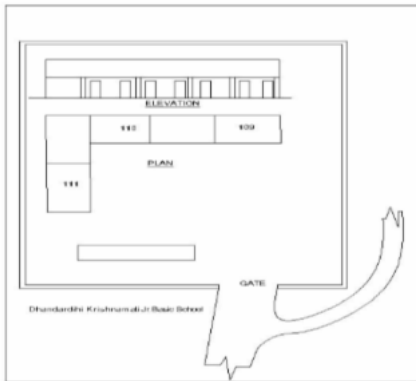

নির্বাচক নিবন্ধন আধিকারিকের স্বাক্ষর

Nazri Naksha

Google Map View

Polling Station Building Front View

Polling Station Front View

Cad View

Key MAP View

1 নাম : ললিতা বাউরী স্বামীর নাম: উত্তম বাউরী বাড়ির নং : n0212 বয়স : 39 লিঙ্গ : মহিলা	JNK3839289 ফটো উপলব্ধ	2 নাম : আনোয়ারা বেগম স্বামীর নাম: সেখ ইসলাম বাড়ির নং : n0212 বয়স : 65 লিঙ্গ : মহিলা	JNK4743365 ফটো উপলব্ধ	3 নাম : সৈয়দ আবিদ হাসান পিতার নাম: সৈয়দ সাখোয়াং হোসেন বাড়ির নং : n0210 বয়স : 30 লিঙ্গ : পুরুষ	ZQP1704584 ফটো উপলব্ধ
4 নাম : সেখ ইসলাম পিতার নাম: সেখ তাসের বাড়ির নং : n0212 বয়স : 81 লিঙ্গ : পুরুষ	JNK4743357 ফটো উপলব্ধ	5 নাম : সৈয়দউল ইসলাম পিতার নাম: সেখ ইসলাম বাড়ির নং : n0212 বয়স : 34 লিঙ্গ : পুরুষ	ZQP1176957 ফটো উপলব্ধ	6 নাম : আজমিরা খাতুন পিতার নাম: সেখ সামসাদ বাড়ির নং : এন0212 বয়স : 24 লিঙ্গ : মহিলা	ZQP2653350 ফটো উপলব্ধ
7 নাম : আসফ সুলতান পিতার নাম: কাজী আব্দুল আলিম বাড়ির নং : এন0087 বয়স : 33 লিঙ্গ : মহিলা	YEX1298363 ফটো উপলব্ধ	8 নাম : মোহাম্মদ মফিজুল আলি পিতার নাম: মোহাম্মদ হায়দর আলি বাড়ির নং : এন0140 বয়স : 23 লিঙ্গ : পুরুষ	ZQP2653459 ফটো উপলব্ধ	9 নাম : সৈয়দ নোসিম ইকবাল পিতার নাম: সৈয়দ গোলাম সাদেক বাড়ির নং : এন0164 বয়স : 23 লিঙ্গ : পুরুষ	ZQP2653848 ফটো উপলব্ধ
10 নাম : আমিনুল ইসলাম পিতার নাম: ইফ্রাহিম সেখ বাড়ির নং : n0070 বয়স : 42 লিঙ্গ : পুরুষ	JNK4743373 ফটো উপলব্ধ	11 নাম : রেসমা খাতুন পিতার নাম: মীর ইয়াসিন বাড়ির নং : এন0119 বয়স : 25 লিঙ্গ : মহিলা	ZQP2424372 ফটো উপলব্ধ	12 নাম : গোলজার খাতুন স্বামীর নাম: মোহাম্মদ সমসুদ্দিন হক বাড়ির নং : N0084 বয়স : 29 লিঙ্গ : মহিলা	ZQP2531069 ফটো উপলব্ধ
13 নাম : রকিয়া খাতুন স্বামীর নাম: সমসুল হক সাইদ বাড়ির নং : N0185 বয়স : 27 লিঙ্গ : মহিলা	ZQP2530731 ফটো উপলব্ধ	14 নাম : ইয়াসমিন খাতুন স্বামীর নাম: আনিসুর রহমান বাড়ির নং : না বয়স : 28 লিঙ্গ : মহিলা	ZQP2530988 ফটো উপলব্ধ	15 নাম : গুলজার হোসেন পিতার নাম: সমসুল হক সাইদ বাড়ির নং : N0185 বয়স : 24 লিঙ্গ : পুরুষ	ZQP2530657 ফটো উপলব্ধ
16 নাম : রেণু খাতুন স্বামীর নাম: সৈয়দ লিয়াকত হুসেন বাড়ির নং : N0102 বয়স : 24 লিঙ্গ : মহিলা	ZQP2530673 ফটো উপলব্ধ	17 নাম : অমিত বাউরী পিতার নাম: সাগর বাউরী বাড়ির নং : এন0119 বয়স : 24 লিঙ্গ : পুরুষ	ZQP2653541 ফটো উপলব্ধ	18 নাম : জাসবিনা খাতুন পিতার নাম: সেখ ইসরাইল বাড়ির নং : এন0168 বয়স : 24 লিঙ্গ : মহিলা	ZQP2653442 ফটো উপলব্ধ
19 নাম : সুমন মন্ডল পিতার নাম: উত্তম কুমার মন্ডল বাড়ির নং : এন0013 বয়স : 23 লিঙ্গ : পুরুষ	ZQP2653319 ফটো উপলব্ধ	20 নাম : রসময় গড়াই পিতার নাম: তারাপদ গড়াই বাড়ির নং : n0061 বয়স : 61 লিঙ্গ : পুরুষ	WB/38/263/708247 ফটো উপলব্ধ	21 নাম : হেনা গড়াই স্বামীর নাম: রসমশ গড়াই বাড়ির নং : n0061 বয়স : 56 লিঙ্গ : মহিলা	WB/38/263/708622 ফটো উপলব্ধ
22 নাম : মোমিতা গরাই স্বামীর নাম: শ্রীকান্ত গরাই বাড়ির নং : n0066 বয়স : 46 লিঙ্গ : মহিলা	ZQP1289388 ফটো উপলব্ধ	23 নাম : বনলতা গরাই স্বামীর নাম: স্বপ্ন গরাই বাড়ির নং : n0107 বয়স : 24 লিঙ্গ : মহিলা	ZQP2530129 ফটো উপলব্ধ	24 নাম : সজল গরাই পিতার নাম: লম্বু ধর গরাই বাড়ির নং : নং বয়স : 24 লিঙ্গ : পুরুষ	ZQP2530343 ফটো উপলব্ধ
25 নাম : পূর্ণেশ্বর গরাই পিতার নাম: অরুণ চন্দ্র গরাই বাড়ির নং : স্থা বয়স : 25 লিঙ্গ : পুরুষ	ZQP2519783 ফটো উপলব্ধ	26 নাম : শ্রাবণী গরাই পিতার নাম: বৈদ্যনাথ গরাই বাড়ির নং : এন0088 বয়স : 23 লিঙ্গ : মহিলা	ZQP2653640 ফটো উপলব্ধ	27 নাম : পূজা গরাই স্বামীর নাম: সঞ্জয় গরাই বাড়ির নং : N0227 বয়স : 27 লিঙ্গ : মহিলা	ZQP2530756 ফটো উপলব্ধ
28 নাম : রানী গরাই স্বামীর নাম: দীপ গরাই বাড়ির নং : এন0220 বয়স : 23 লিঙ্গ : মহিলা	ZQP2826394 ফটো উপলব্ধ	29 নাম : পিঙ্কি গরাই স্বামীর নাম: লক্ষ্মী কান্ত গরাই বাড়ির নং : স্থা বয়স : 30 লিঙ্গ : মহিলা	ZQP2530707 ফটো উপলব্ধ	30 নাম : দীপ গরাই পিতার নাম: সাধন গরাই বাড়ির নং : স্থা বয়স : 25 লিঙ্গ : পুরুষ	ZQP2521813 ফটো উপলব্ধ