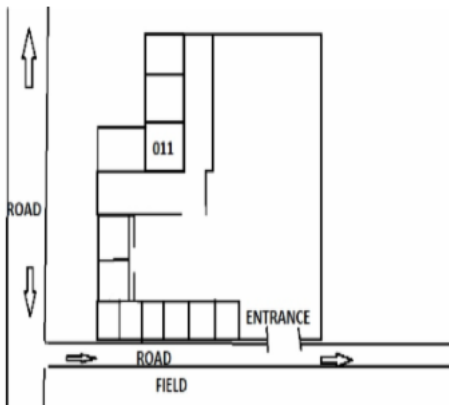

নির্বাচক নিবন্ধন আধিকারিকের স্বাক্ষর

Nazri Naksha

Google Map View

Polling Station Building Front View

Polling Station Front View

Cad View

Key MAP View

1 নাম : টি.কে নারায়ন পিতার নাম: টি.এন.কৃষ্ণন বাড়ির নং : n0307 বয়স : 52 লিঙ্গ : পুরুষ	ZQP1414705 ফটো উপলব্ধ	2 নাম : <input type="text"/> স্বামীর নাম: <input type="text"/> বাড়ির নং : n0308 বয়স : 51 লিঙ্গ : মহিলা	ZQP1414812 ফটো উপলব্ধ	3 নাম : মাধবী অধিকারী স্বামীর নাম: অকুল পদ ভট্টাচার্য বাড়ির নং : N0020 বয়স : 73 লিঙ্গ : মহিলা	NAZ1663020 ফটো উপলব্ধ
4 নাম : শ্রীমন্ত নায়ক পিতার নাম: অক্ষয় নায়ক বাড়ির নং : n0020 বয়স : 28 লিঙ্গ : পুরুষ	ZQP1874775 ফটো উপলব্ধ	5 নাম : অক্ষয় নায়েক পিতার নাম: রামপদ নায়েক বাড়ির নং : n0020 বয়স : 56 লিঙ্গ : পুরুষ	MCB2316982 ফটো উপলব্ধ	6 নাম : চিন্তা নায়েক স্বামীর নাম: অক্ষয় নায়েক বাড়ির নং : n0020 বয়স : 52 লিঙ্গ : মহিলা	MCB2316990 ফটো উপলব্ধ
7 নাম : সুমনা অধিকারী স্বামীর নাম: প্রশান্ত অধিকারী বাড়ির নং : N0028 বয়স : 41 লিঙ্গ : মহিলা	NAZ1245414 ফটো উপলব্ধ	8 নাম : সৌমেন্দু অধিকারী পিতার নাম: অমলেন্দু অধিকারী বাড়ির নং : n0028 বয়স : 56 লিঙ্গ : পুরুষ	WB/38/261/324029 ফটো উপলব্ধ	E 9 নাম : বানী অধিকারী স্বামীর নাম: অমলেন্দু অধিকারী বাড়ির নং : n0028 বয়স : 84 লিঙ্গ : মহিলা	WB/38/261/324336 ফটো উপলব্ধ
10 নাম : দেবলীনা অধিকারী পিতার নাম: কৃষ্ণদাস অধিকারী বাড়ির নং : n0012 বয়স : 32 লিঙ্গ : মহিলা	ZQP1414747 ফটো উপলব্ধ	11 নাম : অর্পণ অধিকারী পিতার নাম: কৃষ্ণদাস অধিকারী বাড়ির নং : n0012 বয়স : 29 লিঙ্গ : পুরুষ	ZQP1793603 ফটো উপলব্ধ	12 নাম : মনিকা অধিকারী স্বামীর নাম: কৃষ্ণদাস অধিকারী বাড়ির নং : n0012 বয়স : 55 লিঙ্গ : মহিলা	WB/38/261/324483 ফটো উপলব্ধ
13 নাম : কৃষ্ণ দাস অধিকারী পিতার নাম: অজিতকুমার অধিকারী বাড়ির নং : n0012 বয়স : 59 লিঙ্গ : পুরুষ	WB/38/261/324036 ফটো উপলব্ধ	14 নাম : আনমোল সানথালিয়া পিতার নাম: সঞ্জয় কুমার সানথালিয়া বাড়ির নং : এন০০১২ বয়স : 25 লিঙ্গ : পুরুষ	ZQP2406460 ফটো উপলব্ধ	15 নাম : শ্যামলী আচার্য স্বামীর নাম: অনিমেষ আচার্য বাড়ির নং : n0325 বয়স : 36 লিঙ্গ : মহিলা	ANG1198696 ফটো উপলব্ধ
16 নাম : গোপা দত্ত আউড স্বামীর নাম: রাজীব কুমার আউড বাড়ির নং : n0153 বয়স : 32 লিঙ্গ : মহিলা	ZQP1522788 ফটো উপলব্ধ	17 নাম : তন্ময় কর পিতার নাম: আশীষ কর বাড়ির নং : n0153 বয়স : 32 লিঙ্গ : পুরুষ	ZQP1793645 ফটো উপলব্ধ	18 নাম : রিয়া দে আচি স্বামীর নাম: সুদীপ কুমার আচি বাড়ির নং : n0153 বয়স : 33 লিঙ্গ : মহিলা	ZQP1522754 ফটো উপলব্ধ
19 নাম : হিরণ্ময় কর পিতার নাম: আশীষ কর বাড়ির নং : n0153 বয়স : 33 লিঙ্গ : পুরুষ	ZQP1793652 ফটো উপলব্ধ	20 নাম : রাজীবকুমার আউড পিতার নাম: মানিকচন্দ্র আউড বাড়ির নং : n0153 বয়স : 46 লিঙ্গ : পুরুষ	MCB1292093 ফটো উপলব্ধ	21 নাম : সঞ্জীবকুমার আউড পিতার নাম: মানিকচন্দ্র আউড বাড়ির নং : n0153 বয়স : 48 লিঙ্গ : পুরুষ	WB/38/261/324052 ফটো উপলব্ধ
22 নাম : শোভারানী আঢ় স্বামীর নাম: মানিকচন্দ্র আঢ় বাড়ির নং : n0153 বয়স : 68 লিঙ্গ : মহিলা	WB/38/261/324134 ফটো উপলব্ধ	23 নাম : মানিকচন্দ্র আঢ় পিতার নাম: গোবিন্দচন্দ্র আঢ় বাড়ির নং : n0153 বয়স : 78 লিঙ্গ : পুরুষ	WB/38/261/324059 ফটো উপলব্ধ	24 নাম : প্রাথমেশ কুমার আউড পিতার নাম: সঞ্জীব কুমার আউড বাড়ির নং : এন0155 বয়স : 21 লিঙ্গ : পুরুষ	ZQP2886273 ফটো উপলব্ধ
25 নাম : মায়া কবি স্বামীর নাম: সুভাষ চন্দ্র কবি বাড়ির নং : n0029 বয়স : 76 লিঙ্গ : মহিলা	MCB2652873 ফটো উপলব্ধ	26 নাম : মেরখা কমু স্বামীর নাম: বাবু কমু বাড়ির নং : n0295 বয়স : 42 লিঙ্গ : মহিলা	ZQP1245141 ফটো উপলব্ধ	27 নাম : বাবু কমু পিতার নাম: ইলাইয়াহ কমু বাড়ির নং : n0294 বয়স : 47 লিঙ্গ : পুরুষ	ZQP1245133 ফটো উপলব্ধ
28 নাম : আশীষ কুমার কর পিতার নাম: প্রহ্লাদ চন্দ্র কর বাড়ির নং : n0409 বয়স : 54 লিঙ্গ : পুরুষ	WB/38/261/327464 ফটো উপলব্ধ	29 নাম : নমিতা কর স্বামীর নাম: আশীষ কর বাড়ির নং : n0408 বয়স : 48 লিঙ্গ : মহিলা	WB/38/261/327435 ফটো উপলব্ধ	30 নাম : পুতুল কর্মকার স্বামীর নাম: প্রদ্যোৎ কর্মকার বাড়ির নং : n0197 বয়স : 42 লিঙ্গ : মহিলা	CKX2591998 ফটো উপলব্ধ