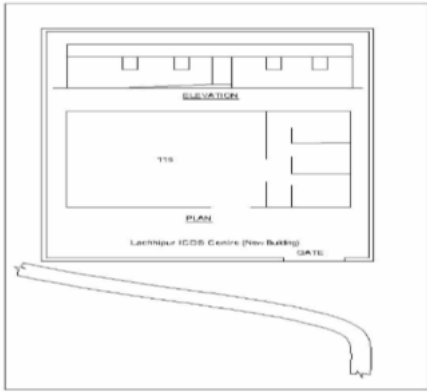

নির্বাচক নিবন্ধন আধিকারিকের স্বাক্ষর

Nazri Naksha

Google Map View

Polling Station Building Front View

Polling Station Front View

Cad View

Key MAP View

বিধানসভা নির্বাচনক্ষেত্রের নং, নাম : 278-রানীগঞ্জ
ভাগ নং, নাম : 1-রাস্তার পূর্বদিকের কালি মন্দির,রুইদাস ও ভূইয়াপাড়া