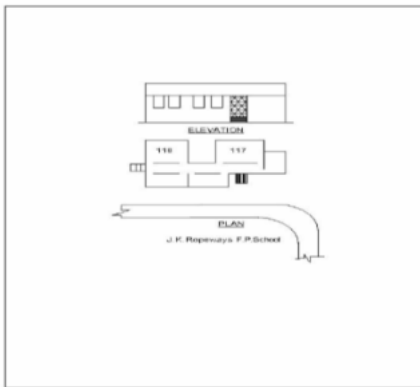

নির্বাচক নিবন্ধন আধিকারিকের স্বাক্ষর

Nazri Naksha

Google Map View

Polling Station Building Front View

Polling Station Front View

Cad View

Key MAP View

1 নাম : শিবানী আঁকুড়ে স্বামীর নাম: সুভাষ আঁকুড়ে বাড়ির নং : n0112 বয়স : 42 লিঙ্গ : মহিলা	ZQP1063676 ফটো উপলব্ধ	2 নাম : মহম্মদ আখার পিতার নাম: মহঃ আজাদ বাড়ির নং : n0178 বয়স : 35 লিঙ্গ : পুরুষ	ZQP1063981 ফটো উপলব্ধ	3 নাম : পুনম কুমারী পিতার নাম: রামাশীষ পাশোয়ান বাড়ির নং : n0084 বয়স : 31 লিঙ্গ : মহিলা	ZQP1707603 ফটো উপলব্ধ
4 নাম : সাবিনা খাতুন স্বামীর নাম: মহঃ আজাদ বাড়ির নং : n0112 বয়স : 55 লিঙ্গ : মহিলা	JNK3453388 ফটো উপলব্ধ	5 নাম : মঞ্জু কুমারী স্বামীর নাম: শিবপ্রকাশ রাম বাড়ির নং : n0105 বয়স : 42 লিঙ্গ : মহিলা	ZQP0392019 ফটো উপলব্ধ	6 নাম : ছোটেলাল ডোম পিতার নাম: সওদাগর ডোম বাড়ির নং : n0039 বয়স : 66 লিঙ্গ : পুরুষ	ZQP2521607 ফটো উপলব্ধ
7 নাম : প্রভিন কুমার ডোম পিতার নাম: ছোটেলাল ডোম বাড়ির নং : n0039 বয়স : 34 লিঙ্গ : পুরুষ	ZQP1296276 ফটো উপলব্ধ	8 নাম : রিনা ডোম স্বামীর নাম: সুনীল ডোম বাড়ির নং : n0039 বয়স : 41 লিঙ্গ : মহিলা	ZQP1448000 ফটো উপলব্ধ	9 নাম : পারুল অকুরে স্বামীর নাম: বিজেন্দ্র অকুরে বাড়ির নং : নং বয়স : 71 লিঙ্গ : মহিলা	ZQP2538445 ফটো উপলব্ধ
10 নাম : বৈশাখী অঙ্কুরে স্বামীর নাম: প্রশান্ত অঙ্কুরে বাড়ির নং : এন065 বয়স : 23 লিঙ্গ : মহিলা	ZQP2665818 ফটো উপলব্ধ	11 নাম : অমরজিৎ অঙ্কুর পিতার নাম: অশোক অঙ্কুর বাড়ির নং : এন654 বয়স : 23 লিঙ্গ : পুরুষ	ZQP2665438 ফটো উপলব্ধ	12 নাম : সুধা আঁকুরিয়া স্বামীর নাম: শিবু আঁকুরিয়া বাড়ির নং : এন0156 বয়স : 47 লিঙ্গ : মহিলা	JNK3453214 ফটো উপলব্ধ
13 নাম : শিবু অঙ্কুরিয়া পিতার নাম: বিষ্ণু আঁকুরিয়া বাড়ির নং : 121 বয়স : 54 লিঙ্গ : পুরুষ	ZQP0390500 ফটো উপলব্ধ	14 নাম : সুপ্রিয়া অঙ্কুরে পিতার নাম: নিমাই অঙ্কুরে বাড়ির নং : এন0130 বয়স : 26 লিঙ্গ : মহিলা	ZQP2665297 ফটো উপলব্ধ	15 নাম : রাজু অঙ্কুরে পিতার নাম: নিমাই অঙ্কুরে বাড়ির নং : এন1456 বয়স : 23 লিঙ্গ : পুরুষ	ZQP2665602 ফটো উপলব্ধ
16 নাম : পার্থ অঙ্কুরে পিতার নাম: বিনোদ অঙ্কুরে বাড়ির নং : এন0325 বয়স : 23 লিঙ্গ : পুরুষ	ZQP2665750 ফটো উপলব্ধ	17 নাম : পৌষালী আঁকুড়ে স্বামীর নাম: পার্থ আঁকুড়ে বাড়ির নং : কাজোরা মোরে বয়স : 21 লিঙ্গ : মহিলা	ZQP2873693 ফটো উপলব্ধ	18 নাম : রক্ষামোনী অঙ্কুরে স্বামীর নাম: বিপুল অঙ্কুরে বাড়ির নং : এন0214 বয়স : 29 লিঙ্গ : মহিলা	ZQP2666113 ফটো উপলব্ধ
19 নাম : লখীন্দর আঁকুড়ে পিতার নাম: ত্রিভুঙ্গ আঁকুড়ে বাড়ির নং : n0086 বয়স : 45 লিঙ্গ : পুরুষ	JNK3452695 ফটো উপলব্ধ	20 নাম : মালতী আঁকুড়ে স্বামীর নাম: লখীন্দর আঁকুড়ে বাড়ির নং : n0086 বয়স : 42 লিঙ্গ : মহিলা	ZQP0389932 ফটো উপলব্ধ	21 নাম : টুম্পা আঁকুড়ে স্বামীর নাম: দিলীপ আঁকুড়ে বাড়ির নং : n0086 বয়স : 50 লিঙ্গ : মহিলা	ZQP1511500 ফটো উপলব্ধ
22 নাম : ভগীরথ আঁকুড়িয়া পিতার নাম: বাঁকু আঁকুড়িয়া বাড়ির নং : n0198 বয়স : 40 লিঙ্গ : পুরুষ	ZQP1296268 ফটো উপলব্ধ	23 নাম : পরিস্কিত আঁকুড়ে পিতার নাম: নিরা আঁকুড়ে বাড়ির নং : n0071 বয়স : 28 লিঙ্গ : পুরুষ	ZQP1917962 ফটো উপলব্ধ	24 নাম : ইন্দ্রজিৎ আঁকুড়ে পিতার নাম: অমল আঁকুড়ে বাড়ির নং : এন0052 বয়স : 22 লিঙ্গ : পুরুষ	ZQP2742575 ফটো উপলব্ধ
25 নাম : বনমালী আঁকুড়ে পিতার নাম: বসন্ত আঁকুড়ে বাড়ির নং : n0201 বয়স : 50 লিঙ্গ : পুরুষ	ZQP1447952 ফটো উপলব্ধ	26 নাম : নির্মালী আঁকুড়ে পিতার নাম: বসন্ত আঁকুড়ে বাড়ির নং : n0201 বয়স : 40 লিঙ্গ : পুরুষ	ZQP1447945 ফটো উপলব্ধ	27 নাম : নেহা অঙ্কুরে স্বামীর নাম: নির্মল অঙ্কুরে বাড়ির নং : n0201 বয়স : 40 লিঙ্গ : মহিলা	ZQP1571611 ফটো উপলব্ধ
28 নাম : কুশক আঁকুড়ে স্বামীর নাম: নীরা আঁকুড়ে বাড়ির নং : n0071 বয়স : 55 লিঙ্গ : মহিলা	ZQP2521524 ফটো উপলব্ধ	29 নাম : মন্দির আঁকুরে স্বামীর নাম: বনমালী আঁকুরে বাড়ির নং : n0201 বয়স : 38 লিঙ্গ : মহিলা	ZQP1571629 ফটো উপলব্ধ	30 নাম : ছায়া আঁকুড়ে পিতার নাম: বসন্ত আঁকুড়ে বাড়ির নং : n0200 বয়স : 75 লিঙ্গ : মহিলা	ZQP1447937 ফটো উপলব্ধ