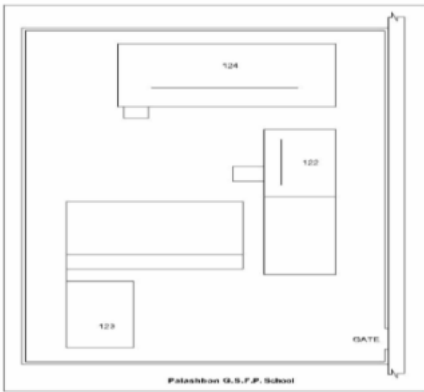

নির্বাচক নিবন্ধন আধিকারিকের স্বাক্ষর

Nazri Naksha

Google Map View

Polling Station Building Front View

Polling Station Front View

Cad View

Key MAP View

1 নাম : শান্তি দেবী স্বামীর নাম: রামব্রীজ রাজবংশী বাড়ির নং : n0172 বয়স : 71 লিঙ্গ : মহিলা	ZQP1180546 ফটো উপলব্ধ	2 নাম : পৌরী অধিকারী স্বামীর নাম: গোবিন্দ অধিকারী বাড়ির নং : n0195 বয়স : 51 লিঙ্গ : মহিলা	WB/38/261/627533 ফটো উপলব্ধ	3 নাম : গোবিন্দ অধিকারী পিতার নাম: ভাগ্যধর অধিকারী বাড়ির নং : n0194 বয়স : 53 লিঙ্গ : পুরুষ	WB/38/261/627564 ফটো উপলব্ধ
4 নাম : বলরাম অধিকারী পিতার নাম: গোবিন্দ অধিকারী বাড়ির নং : না বয়স : 25 লিঙ্গ : পুরুষ	ZQP2426609 ফটো উপলব্ধ	5 নাম : মিঠুন আঁকুড়ে পিতার নাম: নিমাই আঁকুড়ে বাড়ির নং : n0160 বয়স : 41 লিঙ্গ : পুরুষ	ZQP0403279 ফটো উপলব্ধ	6 নাম : নিমাই আঁকুড়ে পিতার নাম: ভবানী আঁকুড়ে বাড়ির নং : n0108 বয়স : 63 লিঙ্গ : পুরুষ	WB/38/263/744006 ফটো উপলব্ধ
7 নাম : মলয় আঁকুড়ে পিতার নাম: নিমাই আঁকুড়ে বাড়ির নং : n0108 বয়স : 39 লিঙ্গ : পুরুষ	ZQP1180454 ফটো উপলব্ধ	8 নাম : মুকেশ আঁকুড়ে পিতার নাম: নিমাই আঁকুড়ে বাড়ির নং : n0108 বয়স : 46 লিঙ্গ : পুরুষ	JNK2022507 ফটো উপলব্ধ	9 নাম : সুমিত্রা আঁকুড়ে স্বামীর নাম: রাজা আঁকুড়ে বাড়ির নং : n0108 বয়স : 43 লিঙ্গ : মহিলা	JNK2123750 ফটো উপলব্ধ
10 নাম : স্বপ্না আঁকুড়ে স্বামীর নাম: দুলাল আঁকুড়ে বাড়ির নং : n0107 বয়স : 38 লিঙ্গ : মহিলা	JNK4747234 ফটো উপলব্ধ	11 নাম : দুলাল আঁকুড়ে পিতার নাম: ত্রিপুরা আঁকুড়ে বাড়ির নং : n0107 বয়স : 57 লিঙ্গ : পুরুষ	WB/38/263/744232 ফটো উপলব্ধ	12 নাম : জবা আঁকুড়ে স্বামীর নাম: অশোক আঁকুড়ে বাড়ির নং : n0106 বয়স : 58 লিঙ্গ : মহিলা	ZQP2477750 ফটো উপলব্ধ
13 নাম : সন্ধ্যা আঁকুড়ে স্বামীর নাম: নিমাই আঁকুড়ে বাড়ির নং : n0108 বয়স : 64 লিঙ্গ : মহিলা	WB/38/263/744339 ফটো উপলব্ধ	14 নাম : রাজা আঁকুড়ে পিতার নাম: নিমাই আঁকুড়ে বাড়ির নং : n0108 বয়স : 49 লিঙ্গ : পুরুষ	WB/38/263/744444 ফটো উপলব্ধ	15 নাম : মোনালিসা আঁকুড়ে পিতার নাম: রাজা আঁকুড়ে বাড়ির নং : n0108 বয়স : 24 লিঙ্গ : মহিলা	ZQP2543221 ফটো উপলব্ধ
16 নাম : অনিবার্ন আঁকুড়ে পিতার নাম: রাজা আঁকুড়ে বাড়ির নং : এন0108 বয়স : 21 লিঙ্গ : পুরুষ	ZQP2910198 ফটো উপলব্ধ	17 নাম : পূর্ণিমা আঁকুড়ে(সিং) স্বামীর নাম: মন্টু সিং বাড়ির নং : n0178 বয়স : 42 লিঙ্গ : মহিলা	JNK2123743 ফটো উপলব্ধ	18 নাম : মাধবী আচার্য স্বামীর নাম: মদন আচার্য বাড়ির নং : n0149 বয়স : 71 লিঙ্গ : মহিলা	JNK0979211 ফটো উপলব্ধ
19 নাম : মৃত্যঞ্জয় চক্রবর্তী পিতার নাম: মদন চক্রবর্তী বাড়ির নং : n0149 বয়স : 60 লিঙ্গ : পুরুষ	JNK2022408 ফটো উপলব্ধ	20 নাম : রুপা চক্রবর্তী স্বামীর নাম: মৃত্যঞ্জয় চক্রবর্তী বাড়ির নং : n0149 বয়স : 55 লিঙ্গ : মহিলা	JNK2022390 ফটো উপলব্ধ	21 নাম : ধনঞ্জয় চক্রবর্তী পিতার নাম: মদন চক্রবর্তী বাড়ির নং : n0149 বয়স : 49 লিঙ্গ : পুরুষ	WB/38/263/744056 ফটো উপলব্ধ
22 নাম : বিশ্বনাথ চক্রবর্তী পিতার নাম: মদনমোহন চক্রবর্তী বাড়ির নং : n0149 বয়স : 46 লিঙ্গ : পুরুষ	JNK0979237 ফটো উপলব্ধ	23 নাম : সান্তনা চক্রবর্তী স্বামীর নাম: বিশ্বনাথ চক্রবর্তী বাড়ির নং : n0149 বয়স : 39 লিঙ্গ : মহিলা	ZQP1449396 ফটো উপলব্ধ	24 নাম : দীপ আচার্য পিতার নাম: পতিত আচার্য বাড়ির নং : এন0082 বয়স : 22 লিঙ্গ : পুরুষ	ZQP2828234 ফটো উপলব্ধ
25 নাম : কৌশিক চক্রবর্তী পিতার নাম: ধনঞ্জয় চক্রবর্তী বাড়ির নং : এন0047 বয়স : 25 লিঙ্গ : পুরুষ	ZQP2426534 ফটো উপলব্ধ	26 নাম : পুতুল চক্রবর্তী স্বামীর নাম: ধনঞ্জয় চক্রবর্তী বাড়ির নং : n0149 বয়স : 50 লিঙ্গ : মহিলা	JNK2123230 ফটো উপলব্ধ	27 নাম : শ্রীপা আচার্য স্বামীর নাম: পতিত পাবন আচার্য বাড়ির নং : n0082 বয়স : 48 লিঙ্গ : মহিলা	ZQP2477735 ফটো উপলব্ধ
28 নাম : নিখিল আচার্য পিতার নাম: ধীরেন্দ্র আচার্য বাড়ির নং : n0082 বয়স : 55 লিঙ্গ : পুরুষ	ZQP2477511 ফটো উপলব্ধ	29 নাম : কলপনা আচার্য স্বামীর নাম: নিখিল আচার্য বাড়ির নং : n0082 বয়স : 51 লিঙ্গ : মহিলা	ZQP2477495 ফটো উপলব্ধ	30 নাম : অখিল আচার্য পিতার নাম: ধীরেন্দ্র আচার্য বাড়ির নং : n0082 বয়স : 51 লিঙ্গ : পুরুষ	ZQP2477438 ফটো উপলব্ধ