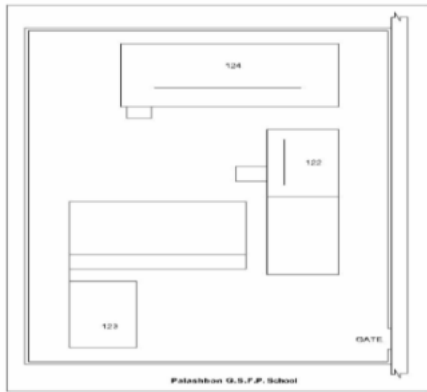

নির্বাচক নিবন্ধন আধিকারিকের স্বাক্ষর

Nazri Naksha

Google Map View

Polling Station Building Front View

Polling Station Front View

Cad View

Key MAP View

বিধানসভা নির্বাচনক্ষেত্রের নং, নাম : 278-রানীগঞ্জ
ভাগ নং, নাম : 1-পলাশবন পূর্ব অংশ(সেন পাড়া)