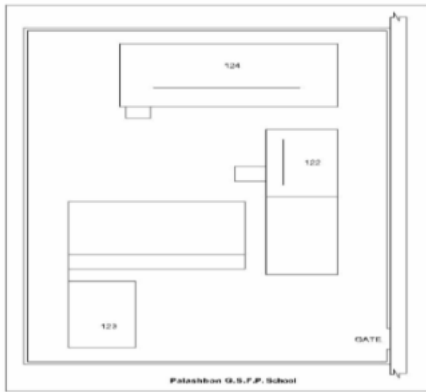

নির্বাচক নিবন্ধন আধিকারিকের স্বাক্ষর

Nazri Naksha

Google Map View

Polling Station Building Front View

Polling Station Front View

Cad View

Key MAP View

বিধানসভা নির্বাচনক্ষেত্রের নং, নাম : 278-রানীগঞ্জ
ভাগ নং, নাম : 1-(কলোনী)-বাবুইশোল কলিয়ায়ী