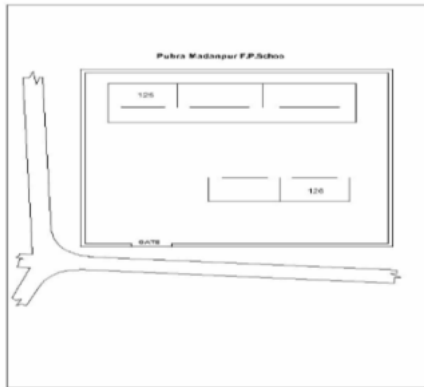

নির্বাচক নিবন্ধন আধিকারিকের স্বাক্ষর

Nazri Naksha

Google Map View

Polling Station Building Front View

Polling Station Front View

Cad View

Key MAP View

1 নাম : সাধনা কুস্তকার স্বামীর নাম: কাঙ্গাল কুস্তকার বাড়ির নং : n0010 বয়স : 72 লিঙ্গ : মহিলা ফটো উপলব্ধ	WB/38/263/753096	2 নাম : অভিজিত কুস্তকার পিতার নাম: কাঙ্গাল কুস্তকার বাড়ির নং : n0010 বয়স : 48 লিঙ্গ : পুরুষ ফটো উপলব্ধ	JNK1807122	3 নাম : সোমা কুস্তকার স্বামীর নাম: অভিজিত কুস্তকার বাড়ির নং : n0010 বয়স : 40 লিঙ্গ : মহিলা ফটো উপলব্ধ	ZQP2546489
4 নাম : তাপসী কুস্তকার স্বামীর নাম: বিশজিত কুস্তকার বাড়ির নং : n0010 বয়স : 31 লিঙ্গ : মহিলা ফটো উপলব্ধ	ZQP1710573	5 নাম : বিশজিত কুস্তকার পিতার নাম: কাঙ্গাল কুস্তকার বাড়ির নং : n0010 বয়স : 50 লিঙ্গ : পুরুষ ফটো উপলব্ধ	ZQP2558013	6 নাম : রেনুকা গোস্বামী পিতার নাম: অশ্বিনী গোস্বামী বাড়ির নং : n0066 বয়স : 69 লিঙ্গ : মহিলা ফটো উপলব্ধ	WB/38/263/753345
7 নাম : দীপ্তিময় গোস্বামী পিতার নাম: অশ্বিনী গোস্বামী বাড়ির নং : n0066 বয়স : 53 লিঙ্গ : পুরুষ ফটো উপলব্ধ	WB/38/263/753206	8 নাম : স্বরূপ গোস্বামী পিতার নাম: অশ্বিনী গোস্বামী বাড়ির নং : n0066 বয়স : 49 লিঙ্গ : পুরুষ ফটো উপলব্ধ	WB/38/263/753406	9 নাম : পূর্ণেন্দু চক্রবর্তী পিতার নাম: যশীপদ চক্রবর্তী বাড়ির নং : n0066 বয়স : 48 লিঙ্গ : পুরুষ ফটো উপলব্ধ	JNK2124345
10 নাম : সুলেখা গোস্বামী স্বামীর নাম: দীপ্তিময় গোস্বামী বাড়ির নং : n0066 বয়স : 44 লিঙ্গ : মহিলা ফটো উপলব্ধ	JNK4040101	11 নাম : মল্লিকা গোস্বামী স্বামীর নাম: স্বরূপ গোস্বামী বাড়ির নং : n0066 বয়স : 33 লিঙ্গ : মহিলা ফটো উপলব্ধ	ZQP1574888	12 নাম : আগমনী চক্রবর্তী(ঘোষ) স্বামীর নাম: পূর্ণেন্দু চক্রবর্তী বাড়ির নং : n0066 বয়স : 33 লিঙ্গ : মহিলা ফটো উপলব্ধ	ZQP1574870
13 নাম : অর্ক গোস্বামী পিতার নাম: দীপ্তিময় গোস্বামী বাড়ির নং : এন0066 বয়স : 22 লিঙ্গ : পুরুষ ফটো উপলব্ধ	ZQP2750933	14 নাম : গঙ্গা ঘোষাল স্বামীর নাম: প্রতাপ ঘোষাল বাড়ির নং : n0065 বয়স : 66 লিঙ্গ : মহিলা ফটো উপলব্ধ	WB/38/263/753084	15 নাম : উজ্জ্বল ঘোষাল পিতার নাম: প্রশান্ত ঘোষাল বাড়ির নং : n0065 বয়স : 58 লিঙ্গ : পুরুষ ফটো উপলব্ধ	WB/38/263/753289
16 নাম : কাজল ঘোষাল পিতার নাম: প্রশান্ত ঘোষাল বাড়ির নং : n0065 বয়স : 56 লিঙ্গ : পুরুষ ফটো উপলব্ধ	WB/38/263/753199	17 নাম : ভাস্বতী ঘোষাল স্বামীর নাম: সুরত কুমার ঘোষাল বাড়ির নং : n0065 বয়স : 70 লিঙ্গ : মহিলা ফটো উপলব্ধ	ZQP2523504	18 নাম : সুরত কুমার ঘোষাল পিতার নাম: প্রশান্ত কুমার ঘোষাল বাড়ির নং : n0065 বয়স : 74 লিঙ্গ : পুরুষ ফটো উপলব্ধ	WB/38/263/753200
19 নাম : দেবদাস চক্রবর্তী পিতার নাম: দুলাল চক্রবর্তী বাড়ির নং : n0069 বয়স : 59 লিঙ্গ : পুরুষ ফটো উপলব্ধ	WB/38/263/753107	20 নাম : সুধাময় চক্রবর্তী পিতার নাম: দুলাল চক্রবর্তী বাড়ির নং : n0069 বয়স : 57 লিঙ্গ : পুরুষ ফটো উপলব্ধ	WB/38/263/753480	21 নাম : শ্রাবনী চক্রবর্তী স্বামীর নাম: সুধাময় চক্রবর্তী বাড়ির নং : n0069 বয়স : 44 লিঙ্গ : মহিলা ফটো উপলব্ধ	JNK4040135
22 নাম : নারায়ন চক্রবর্তী পিতার নাম: দুলাল চক্রবর্তী বাড়ির নং : n0069 বয়স : 49 লিঙ্গ : পুরুষ ফটো উপলব্ধ	WB/38/263/753435	23 নাম : অন্তরা চক্রবর্তী পিতার নাম: কৌশিক চক্রবর্তী বাড়ির নং : এন0085 বয়স : 23 লিঙ্গ : মহিলা ফটো উপলব্ধ	ZQP2659407	24 নাম : বিভারানী চট্টরাজ স্বামীর নাম: অজিত চট্টরাজ বাড়ির নং : n0049 বয়স : 72 লিঙ্গ : মহিলা ফটো উপলব্ধ	WB/38/263/753082
25 নাম : মানস চট্টরাজ পিতার নাম: অজিত চট্টরাজ বাড়ির নং : n0049 বয়স : 47 লিঙ্গ : পুরুষ ফটো উপলব্ধ	JNK1806736	26 নাম : মৌসুমি চট্টরাজ স্বামীর নাম: মানস চট্টরাজ বাড়ির নং : n0049 বয়স : 42 লিঙ্গ : মহিলা ফটো উপলব্ধ	ZQP0419549	27 নাম : উজ্জ্বল চ্যাটার্জী পিতার নাম: গোবিন্দদাস চ্যাটার্জী বাড়ির নং : n0003 বয়স : 62 লিঙ্গ : পুরুষ ফটো উপলব্ধ	ZQP2750651
28 নাম : সন্দ্যারানী চ্যাটার্জী স্বামীর নাম: গোবিন্দদাস চ্যাটার্জী বাড়ির নং : n0003 বয়স : 81 লিঙ্গ : মহিলা ফটো উপলব্ধ	WB/38/263/753134	29 নাম : সুধাময় চ্যাটার্জী পিতার নাম: গোবিন্দদাস চ্যাটার্জী বাড়ির নং : n0003 বয়স : 64 লিঙ্গ : পুরুষ ফটো উপলব্ধ	WB/38/263/753341	30 নাম : অঞ্জু চ্যাটার্জী স্বামীর নাম: সুধাময় চ্যাটার্জী বাড়ির নং : n0003 বয়স : 55 লিঙ্গ : মহিলা ফটো উপলব্ধ	JNK1806934