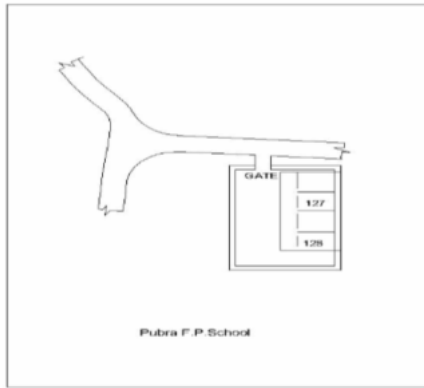

নির্বাচক নিবন্ধন আধিকারিকের স্বাক্ষর

Nazri Naksha

Google Map View

Polling Station Building Front View

Polling Station Front View

Cad View

Key MAP View

বিধানসভা নির্বাচনক্ষেত্রের নং, নাম : 278-রানীগঞ্জ
ভাগ নং, নাম : 1-ঘোষ ও নায়েক পাড়া