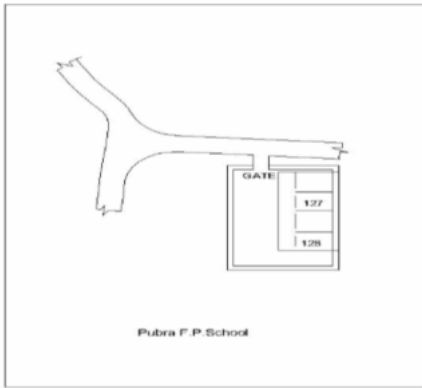

নির্বাচক নিবন্ধন আধিকারিকের স্বাক্ষর

Nazri Naksha

Google Map View

Polling Station Building Front View

Polling Station Front View

Cad View

Key MAP View

1 নাম : লতিকা ঘোষ স্বামীর নাম: কাঞ্চন সাধু বাড়ির নং : n0178 বয়স : 37 লিঙ্গ : মহিলা	JNK4657904 ফটো উপলব্ধ	2 নাম : কাকালি কবীরাজ পিতার নাম: পদ্মা লোচন কবীরাজ বাড়ির নং : n0126 বয়স : 24 লিঙ্গ : মহিলা	ZQP2547644 ফটো উপলব্ধ	3 নাম : দীপকর কারার মায়ের নাম: সবিতা কারার বাড়ির নং : এন0136 বয়স : 25 লিঙ্গ : পুরুষ	ZQP2427276 ফটো উপলব্ধ
4 নাম : মাধবদাস খাঁ পিতার নাম: রামকিঙ্কর খাঁ বাড়ির নং : n0008 বয়স : 73 লিঙ্গ : পুরুষ	JNK1807460 ফটো উপলব্ধ	5 নাম : নিত্যানন্দ খাঁ পিতার নাম: মাধব দাস খাঁ বাড়ির নং : n0008 বয়স : 37 লিঙ্গ : পুরুষ	JNK4657383 ফটো উপলব্ধ	6 নাম : নিমাই চন্দ্র খাঁ পিতার নাম: মাধবদাস খাঁ বাড়ির নং : Vill- Pubra বয়স : 35 লিঙ্গ : পুরুষ	ZQP1182179 ফটো উপলব্ধ
7 নাম : বীনা পানি খাঁ স্বামীর নাম: মাধবদাস খাঁ বাড়ির নং : n0008 বয়স : 61 লিঙ্গ : মহিলা	JNK2123693 ফটো উপলব্ধ	8 নাম : শুভা ঘাঁটি স্বামীর নাম: অজয় ঘাঁটি বাড়ির নং : n0007 বয়স : 43 লিঙ্গ : মহিলা	ZQP0427989 ফটো উপলব্ধ	9 নাম : আরতি ঘাঁটি স্বামীর নাম: বীরেন ঘাঁটি বাড়ির নং : n0044 বয়স : 57 লিঙ্গ : মহিলা	ZQP2478873 ফটো উপলব্ধ
10 নাম : শ্রেয়া ঘাঁটি পিতার নাম: অজয় ঘাঁটি বাড়ির নং : এন0007 বয়স : 21 লিঙ্গ : মহিলা	ZQP2851947 ফটো উপলব্ধ	11 নাম : লক্ষী ঘোষ পিতার নাম: প্রনীত ঘোষ বাড়ির নং : এন0049 বয়স : 34 লিঙ্গ : মহিলা	MKF1172162 ফটো উপলব্ধ	12 নাম : পূর্ণিমা চন্দ স্বামীর নাম: ক্ষুদিরাম চন্দ বাড়ির নং : n0017 বয়স : 76 লিঙ্গ : মহিলা	WB/38/263/756291 ফটো উপলব্ধ
13 নাম : নিতাই চন্দ পিতার নাম: ক্ষুদিরাম চন্দ বাড়ির নং : n0017 বয়স : 56 লিঙ্গ : পুরুষ	WB/38/263/756273 ফটো উপলব্ধ	14 নাম : চিনু চন্দ স্বামীর নাম: নিতাই চন্দ বাড়ির নং : n0017 বয়স : 49 লিঙ্গ : মহিলা	JNK1807981 ফটো উপলব্ধ	15 নাম : গৌরাজ চন্দ পিতার নাম: ক্ষুদিরাম চন্দ বাড়ির নং : n0017 বয়স : 52 লিঙ্গ : পুরুষ	WB/38/263/756271 ফটো উপলব্ধ
16 নাম : সাক্ষীগোপাল চন্দ পিতার নাম: ক্ষুদিরাম চন্দ বাড়ির নং : n0017 বয়স : 49 লিঙ্গ : পুরুষ	WB/38/263/756573 ফটো উপলব্ধ	17 নাম : সাজ চন্দ পিতার নাম: ক্ষুদিরাম চন্দ বাড়ির নং : n0017 বয়স : 45 লিঙ্গ : পুরুষ	JNK1807676 ফটো উপলব্ধ	18 নাম : সোমা চন্দ স্বামীর নাম: সাজ চন্দ বাড়ির নং : n0017 বয়স : 37 লিঙ্গ : মহিলা	ZQP1300698 ফটো উপলব্ধ
19 নাম : মামনি চন্দ স্বামীর নাম: সাক্ষীগোপাল চন্দ বাড়ির নং : n0017 বয়স : 37 লিঙ্গ : মহিলা	ZQP1300722 ফটো উপলব্ধ	20 নাম : সুভোদীপ চন্দা পিতার নাম: গৌরাজ চন্দা বাড়ির নং : n0017 বয়স : 24 লিঙ্গ : পুরুষ	ZQP2547438 ফটো উপলব্ধ	21 নাম : বর্ষা দাস স্বামীর নাম: কৃষ্ণ দাস বাড়ির নং : n0021 বয়স : 24 লিঙ্গ : মহিলা	ZQP2547594 ফটো উপলব্ধ
22 নাম : পম্পা দাস স্বামীর নাম: ষষ্ঠীপদ দাস বাড়ির নং : n0042 বয়স : 38 লিঙ্গ : মহিলা	JNK4748174 ফটো উপলব্ধ	23 নাম : জয়ন্ত দাস পিতার নাম: পরেশনাথ দাস বাড়ির নং : নং082 বয়স : 25 লিঙ্গ : পুরুষ	ZQP2427326 ফটো উপলব্ধ	24 নাম : সায়েন দাস পিতার নাম: জগন্নাথ দাস বাড়ির নং : নং188 বয়স : 25 লিঙ্গ : পুরুষ	ZQP2427318 ফটো উপলব্ধ
25 নাম : কৃষ্ণ দাস পিতার নাম: শ্রীদাম দাস বাড়ির নং : নংN0021 বয়স : 25 লিঙ্গ : পুরুষ	ZQP2427441 ফটো উপলব্ধ	26 নাম : গেনুবালা দাস স্বামীর নাম: বিশ্বনাথ দাস বাড়ির নং : n0033 বয়স : 70 লিঙ্গ : মহিলা	WB/38/263/756550 ফটো উপলব্ধ	27 নাম : রিক দাস পিতার নাম: সঞ্জয় দাস বাড়ির নং : নং166 বয়স : 25 লিঙ্গ : পুরুষ	ZQP2427540 ফটো উপলব্ধ
28 নাম : সুকান্ত দাস পিতার নাম: সুধাময় দাস বাড়ির নং : n0021 বয়স : 28 লিঙ্গ : পুরুষ	ZQP1920792 ফটো উপলব্ধ	29 নাম : অয়ন দাস পিতার নাম: আদিত্য দাস বাড়ির নং : n0185 বয়স : 28 লিঙ্গ : পুরুষ	ZQP1920800 ফটো উপলব্ধ	30 নাম : সুমিত্রা সুব্রধর স্বামীর নাম: সুকুমার সুব্রধর বাড়ির নং : এন0033 বয়স : 54 লিঙ্গ : মহিলা	GDV2253706 ফটো উপলব্ধ