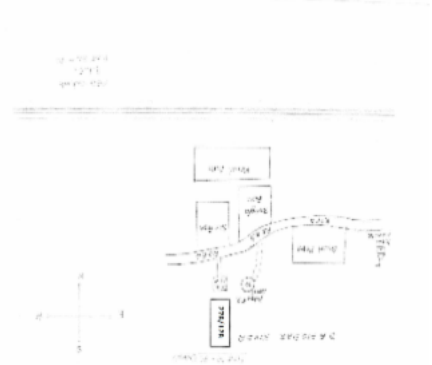

Key MAP View