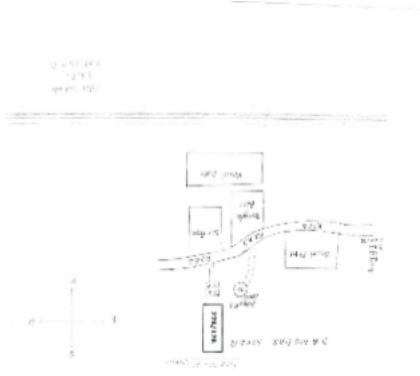

Nazri Naksha