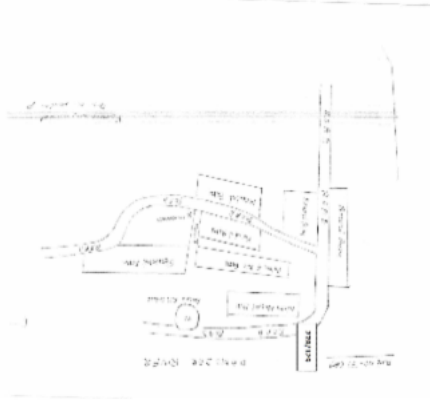

Nazri Naksha