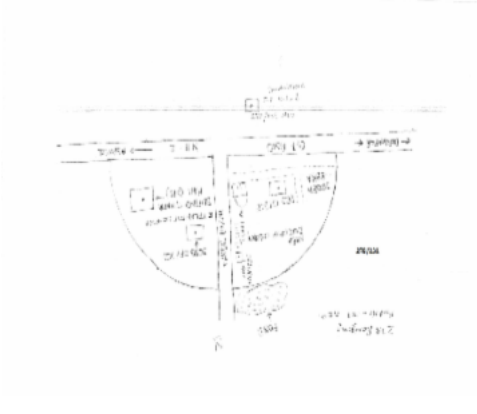

Nazri Naksha