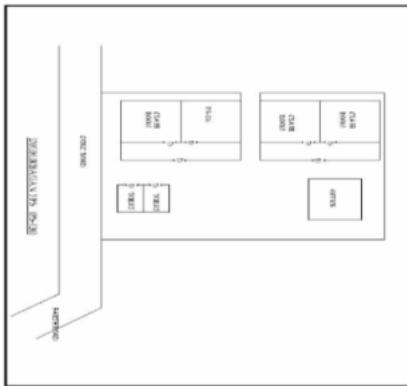

নির্বাচক নিবন্ধন আধিকারিকের স্বাক্ষর

Nazri Naksha

Google Map View

Polling Station Building Front View

Polling Station Front View

Cad View

Key MAP View

বিধানসভা নির্বাচনক্ষেত্রের নং, নাম : 278-রানীগঞ্জ  
ভাগ নং, নাম : 1-দিঘির বাগান, মুসলিম পাড়া ও মাঝিপাড়া এস কে জামবাদ মাঝিপাড়া