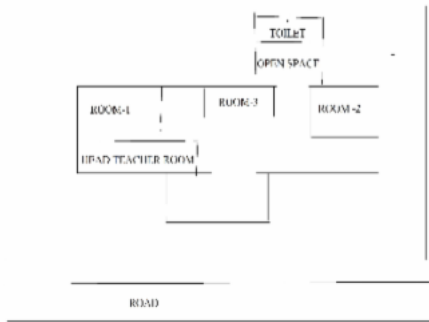

নির্বাচক নিবন্ধন আধিকারিকের স্বাক্ষর

Nazri Naksha

Google Map View

Polling Station Building Front View

Polling Station Front View

Cad View

Key MAP View

1 নাম : সরিতা কুমারী পিতার নাম: সুরেন্দ্র প্রসাদ সিং বাড়ির নং : n0013 বয়স : 40 লিঙ্গ : মহিলা	ZQP0465914 ফটো উপলব্ধ	2 নাম : বিশ্বনাথ সিং পিতার নাম: সুরেন্দ্র প্রসাদ সিং বাড়ির নং : n0013 বয়স : 37 লিঙ্গ : পুরুষ	ZQP0465930 ফটো উপলব্ধ	3 নাম : উদয় অধিকারী পিতার নাম: দয়াময় অধিকারী বাড়ির নং : n0034 বয়স : 60 লিঙ্গ : পুরুষ	WB/38/263/381195 ফটো উপলব্ধ
4 নাম : শ্যামলেন্দু অধিকারী পিতার নাম: দয়াময় অধিকারী বাড়ির নং : n0034 বয়স : 46 লিঙ্গ : পুরুষ	JNK1763838 ফটো উপলব্ধ	5 নাম : দেবাজ্ঞন অধিকারী পিতার নাম: উদয় অধিকারী বাড়ির নং : n0034 বয়স : 27 লিঙ্গ : পুরুষ	ZQP2286615 ফটো উপলব্ধ	6 নাম : প্রদীপ আচার্য পিতার নাম: সুধাকর আচার্য বাড়ির নং : n0012 বয়স : 61 লিঙ্গ : পুরুষ	WB/38/263/381442 ফটো উপলব্ধ
7 নাম : কেয়া আচার্য স্বামীর নাম: প্রদীপ আচার্য বাড়ির নং : n0012 বয়স : 47 লিঙ্গ : মহিলা	JNK2116507 ফটো উপলব্ধ	8 নাম : অনূপ আচার্য পিতার নাম: সুধাকর আচার্য বাড়ির নং : n0015 বয়স : 58 লিঙ্গ : পুরুষ	ZQP2908010 ফটো উপলব্ধ	9 নাম : নন্দিতা আচার্য স্বামীর নাম: অনূপ আচার্য বাড়ির নং : n0063 বয়স : 49 লিঙ্গ : মহিলা	JNK4428132 ফটো উপলব্ধ
10 নাম : জ্যোতি কুমারী পিতার নাম: রঞ্জিত শাহ বাড়ির নং : - বয়স : 25 লিঙ্গ : মহিলা	ZQP2430593 ফটো উপলব্ধ	11 নাম : রোশন কুমারী স্বামীর নাম: মিত্তম শাহ বাড়ির নং : N0226 বয়স : 29 লিঙ্গ : মহিলা	ZQP2547198 ফটো উপলব্ধ	12 নাম : সঞ্জু কুমারী স্বামীর নাম: দিল্লী ভাত্তা বাড়ির নং : এন0205 বয়স : 35 লিঙ্গ : মহিলা	ZQP2696029 ফটো উপলব্ধ
13 নাম : রজত কুমার কাহার পিতার নাম: রাজকুমার কাহার বাড়ির নং : সিদুলী কোলপাড়া বয়স : 22 লিঙ্গ : পুরুষ	ZQP2729341 ফটো উপলব্ধ	14 নাম : মধু দেবী কাহার স্বামীর নাম: রাজ কুমার কাহার বাড়ির নং : n0027 বয়স : 49 লিঙ্গ : মহিলা	JNK1763747 ফটো উপলব্ধ	15 নাম : নেহা কুমারী সাউ পিতার নাম: তারকেশ্বর সাউ বাড়ির নং : এন0027 বয়স : 26 লিঙ্গ : মহিলা	ZQP2708618 ফটো উপলব্ধ
16 নাম : রেশমা পাসওয়ান স্বামীর নাম: রাজবর পাসওয়ান বাড়ির নং : এন0027 বয়স : 30 লিঙ্গ : মহিলা	ZQP2711166 ফটো উপলব্ধ	17 নাম : চন্দন কুমার কাহার পিতার নাম: রাজকুমার কাহার বাড়ির নং : - বয়স : 25 লিঙ্গ : পুরুষ	ZQP2430577 ফটো উপলব্ধ	18 নাম : স্বপ্না কুমারী পিতার নাম: রাজ কুমার কাহার বাড়ির নং : n0027 বয়স : 29 লিঙ্গ : মহিলা	ZQP1827740 ফটো উপলব্ধ
19 নাম : লীলাদেবী কাঁহার স্বামীর নাম: সীতারাম কাঁহার বাড়ির নং : n0027 বয়স : 67 লিঙ্গ : মহিলা	WB/38/263/381462 ফটো উপলব্ধ	20 নাম : রাহুল কুমার কাহার পিতার নাম: রাজ কুমার কাহার বাড়ির নং : n0027 বয়স : 27 লিঙ্গ : পুরুষ	ZQP2286672 ফটো উপলব্ধ	21 নাম : অনিল কেউট পিতার নাম: রামলখন কেউট বাড়ির নং : না এচ না বয়স : 25 লিঙ্গ : পুরুষ	ZQP2430668 ফটো উপলব্ধ
22 নাম : সরিতা কেউট স্বামীর নাম: রামলখন কেউট বাড়ির নং : না এচ না বয়স : 25 লিঙ্গ : মহিলা	ZQP2430650 ফটো উপলব্ধ	23 নাম : কালীচরণ কোলে পিতার নাম: দহরু কোলে বাড়ির নং : এন0014 বয়স : 30 লিঙ্গ : পুরুষ	ZQP2710887 ফটো উপলব্ধ	24 নাম : চিত্তা দেবী স্বামীর নাম: সরজু কেওয়াট বাড়ির নং : n0039 বয়স : 59 লিঙ্গ : মহিলা	ZQP2694503 ফটো উপলব্ধ
25 নাম : রিনা কুমারী কেওয়াট পিতার নাম: রামলখন কেওয়াট বাড়ির নং : এন0110 বয়স : 27 লিঙ্গ : মহিলা	ZQP2708220 ফটো উপলব্ধ	26 নাম : অঞ্জু কুমারী কেওয়াট পিতার নাম: রামলখন কেওয়াট বাড়ির নং : এন0114 বয়স : 24 লিঙ্গ : মহিলা	ZQP2710283 ফটো উপলব্ধ	27 নাম : অঞ্জু কুমারী কেওয়াট পিতার নাম: সরজু কেওয়াট বাড়ির নং : n0039 বয়স : 29 লিঙ্গ : মহিলা	ZQP1827823 ফটো উপলব্ধ
28 নাম : সরজু কেওয়াট পিতার নাম: ধনপত কেওয়াট বাড়ির নং : n0039 বয়স : 61 লিঙ্গ : পুরুষ	ZQP2617439 ফটো উপলব্ধ	29 নাম : মিথিলেশ কুমার কেওয়াট পিতার নাম: সরজু কেওয়াট বাড়ির নং : n0039 বয়স : 28 লিঙ্গ : পুরুষ	ZQP1925403 ফটো উপলব্ধ	30 নাম : রাম আবতার কৈরি পিতার নাম: রাজওজর কৈরি বাড়ির নং : n0067 বয়স : 30 লিঙ্গ : পুরুষ	ZQP1925387 ফটো উপলব্ধ