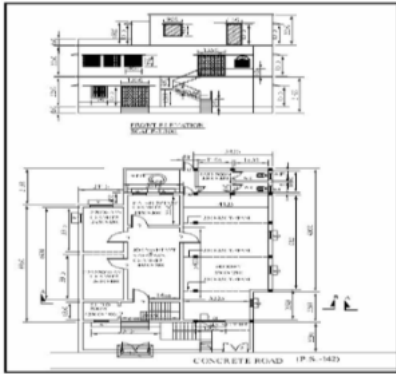

নির্বাচক নিবন্ধন আধিকারিকের স্বাক্ষর

Nazri Naksha

Google Map View

Polling Station Building Front View

Polling Station Front View

Cad View

Key MAP View

1 নাম : সুলতা নন্দী(বাউই) স্বামীর নাম: কৃষ্ণ নন্দী(বাউই) বাড়ির নং : n0074 বয়স : 33 লিঙ্গ : মহিলা	XWK1397603 ফটো উপলব্ধ	2 নাম : নিমাই বাউই পিতার নাম: বিকাশ বাউই বাড়ির নং : n0074 বয়স : 32 লিঙ্গ : পুরুষ	ZQP1453570 ফটো উপলব্ধ	3 নাম : কৃষ্ণ বাউই মায়ের নাম: বেদনা বাউই বাড়ির নং : n0074 বয়স : 37 লিঙ্গ : পুরুষ	JNK4721213 ফটো উপলব্ধ
4 নাম : বেদনা বাউই স্বামীর নাম: বিকাশ বাউই বাড়ির নং : n0074 বয়স : 56 লিঙ্গ : মহিলা	JNK3261369 ফটো উপলব্ধ	5 নাম : সোনিয়া (দে) বাউই স্বামীর নাম: ধর্মান্দাস বাউই বাড়ির নং : স্থা বয়স : 27 লিঙ্গ : মহিলা	ZQP2521037 ফটো উপলব্ধ	6 নাম : সঙ্গীতা আকুড়িয়া স্বামীর নাম: ইন্দ্রজিৎ আকুড়িয়া বাড়ির নং : স্থা বয়স : 27 লিঙ্গ : মহিলা	ZQP2521052 ফটো উপলব্ধ
7 নাম : শোভা রানী বাউই স্বামীর নাম: নিমাই চন্দ্র বাউই বাড়ির নং : এন0169 বয়স : 73 লিঙ্গ : মহিলা	JNK0549402 ফটো উপলব্ধ	8 নাম : অনুপ কুমার বাউই পিতার নাম: নিমাই চন্দ্র বাউই বাড়ির নং : এন0169 বয়স : 53 লিঙ্গ : পুরুষ	ZQP2788941 ফটো উপলব্ধ	9 নাম : নিরদবরন বাউই পিতার নাম: নিমাই বাউই বাড়ির নং : এন0169 বয়স : 51 লিঙ্গ : পুরুষ	ZQP2864924 ফটো উপলব্ধ
10 নাম : অর্চনা বাউই স্বামীর নাম: অনুপ কুমার বাউই বাড়ির নং : এন0169 বয়স : 50 লিঙ্গ : মহিলা	JNK1764968 ফটো উপলব্ধ	11 নাম : দীপক কুমার বাউই পিতার নাম: নিমাই চন্দ্র বাউই বাড়ির নং : এন0169 বয়স : 48 লিঙ্গ : পুরুষ	ZQP2864916 ফটো উপলব্ধ	12 নাম : সম্পা বাউই স্বামীর নাম: নিরদবরন বাউই বাড়ির নং : এন0169 বয়স : 42 লিঙ্গ : মহিলা	JNK4189171 ফটো উপলব্ধ
13 নাম : উত্তরা বাউই স্বামীর নাম: দীপক কুমার বাউই বাড়ির নং : এন0169 বয়স : 41 লিঙ্গ : মহিলা	ZQP1186170 ফটো উপলব্ধ	14 নাম : অরুণ কর্মকার পিতার নাম: ভৈরব কর্মকার বাড়ির নং : এন000 বয়স : 27 লিঙ্গ : পুরুষ	ZQP2431161 ফটো উপলব্ধ	15 নাম : মধুসূদন কর্মকার পিতার নাম: ভৈরব কর্মকার বাড়ির নং : n0090 বয়স : 31 লিঙ্গ : পুরুষ	ZQP1582253 ফটো উপলব্ধ
16 নাম : শেখ কামাল পিতার নাম: রহমান সেখ বাড়ির নং : n0103 বয়স : 57 লিঙ্গ : পুরুষ	ZQP2523843 ফটো উপলব্ধ	17 নাম : সেখ রাজা পিতার নাম: সেখ কামাল বাড়ির নং : n0103 বয়স : 30 লিঙ্গ : পুরুষ	ZQP1828706 ফটো উপলব্ধ	18 নাম : বিনোদ ধাঙ্গড় মায়ের নাম: কেতকী ধাঙ্গড় বাড়ির নং : n0103 বয়স : 35 লিঙ্গ : পুরুষ	ZQP1186287 ফটো উপলব্ধ
19 নাম : ফহিঙ্গা বেগম স্বামীর নাম: সেনু সেখ বাড়ির নং : 357 বয়স : 40 লিঙ্গ : মহিলা	ZQP0488544 ফটো উপলব্ধ	20 নাম : সেনু সেখ পিতার নাম: দিলীপ সেখ বাড়ির নং : 357 বয়স : 46 লিঙ্গ : পুরুষ	ZQP0488536 ফটো উপলব্ধ	21 নাম : পাঙ্গু সেখ পিতার নাম: কামাল সেখ বাড়ির নং : n0103 বয়স : 36 লিঙ্গ : পুরুষ	JNK4721338 ফটো উপলব্ধ
22 নাম : আসমা বেগম স্বামীর নাম: কামাল সেখ বাড়ির নং : n0103 বয়স : 53 লিঙ্গ : মহিলা	WB/38/263/393383 ফটো উপলব্ধ	23 নাম : আইসিয়া খাতুন স্বামীর নাম: শেখ পাঙ্গু বাড়ির নং : n0103 বয়স : 37 লিঙ্গ : মহিলা	ZQP2287381 ফটো উপলব্ধ	24 নাম : রুবি কুমারী কেউট পিতার নাম: পুনা কেউট বাড়ির নং : n0164 বয়স : 28 লিঙ্গ : মহিলা	ZQP2351369 ফটো উপলব্ধ
25 নাম : সন্তোষ কেওট পিতার নাম: পুনা কেওট বাড়ির নং : n0165 বয়স : 31 লিঙ্গ : পুরুষ	ZQP2351377 ফটো উপলব্ধ	26 নাম : রাম প্রবেশ কেওট পিতার নাম: কপিলদেও কেওট বাড়ির নং : N0132 বয়স : 28 লিঙ্গ : পুরুষ	ZQP2351344 ফটো উপলব্ধ	27 নাম : চাঁদনী কুমারী কেওট পিতার নাম: পুণ কেওট বাড়ির নং : N00106 বয়স : 28 লিঙ্গ : মহিলা	ZQP2351351 ফটো উপলব্ধ
28 নাম : লাখিয়া কেওট স্বামীর নাম: পুনা কেওট বাড়ির নং : n0106 বয়স : 53 লিঙ্গ : মহিলা	JNK2116630 ফটো উপলব্ধ	29 নাম : রামাদেশ কেওট পিতার নাম: অজান্তে কেওট বাড়ির নং : n0132 বয়স : 35 লিঙ্গ : পুরুষ	ZQP2287282 ফটো উপলব্ধ	30 নাম : চন্দবা দেবী কেওট স্বামীর নাম: রঘুন্দন কেওট বাড়ির নং : n0158 বয়স : 56 লিঙ্গ : মহিলা	ZQP1828672 ফটো উপলব্ধ