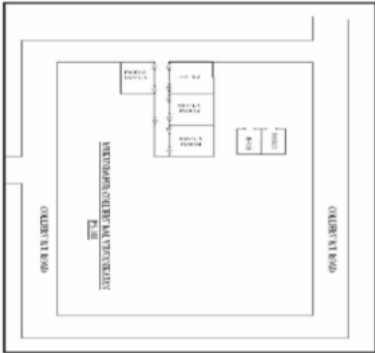

নির্বাচক নিবন্ধন আধিকারিকের স্বাক্ষর

Nazri Naksha

Google Map View

Polling Station Building Front View

Polling Station Front View

Cad View

Key MAP View

বিধানসভা নির্বাচনক্ষেত্রের নং, নাম : 278-রানীগঞ্জ
ভাগ নং, নাম : 1-মুকুন্দপুর কোলিয়ারী উত্তরাংশ