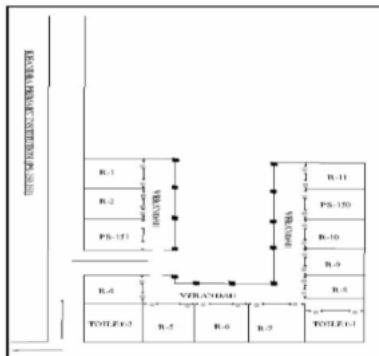

নির্বাচক নিবন্ধন আধিকারিকের স্বাক্ষর

Nazri Naksha

Google Map View

Polling Station Building Front View

Polling Station Front View

Cad View

Key MAP View

1	ZQP1585520	নাম : মীরা দেবী স্বামীর নাম: প্রকাশ নারায়ন বর্নওয়াল বাড়ির নং : n0014 বয়স : 69 লিঙ্গ : মহিলা	ফটো উপলব্ধ	2	JNK3346806	নাম : শম্ভু বর্নওয়াল পিতার নাম: প্রকাশ নারায়ন বর্নওয়াল বাড়ির নং : n0014 বয়স : 47 লিঙ্গ : পুরুষ	ফটো উপলব্ধ	3	ZQP1585462	নাম : আশা বর্নওয়াল স্বামীর নাম: শম্ভু বর্নওয়াল বাড়ির নং : n0014 বয়স : 38 লিঙ্গ : মহিলা	ফটো উপলব্ধ
4	JNK2142131	নাম : মোনালিসা আচার্য্য পিতার নাম: সুকুমার আচার্য্য বাড়ির নং : n0127 বয়স : 44 লিঙ্গ : মহিলা	ফটো উপলব্ধ	5	ZQP2475937	নাম : মঞ্জু আচার্য্য স্বামীর নাম: সুকুমার আচার্য্য বাড়ির নং : n0127 বয়স : 62 লিঙ্গ : মহিলা	ফটো উপলব্ধ	6	WB/38/263/516107	নাম : সুকুমার আচার্য্য পিতার নাম: বৈদ্যনাথ আচার্য্য বাড়ির নং : n0127 বয়স : 71 লিঙ্গ : পুরুষ	ফটো উপলব্ধ
7	WB/38/263/516431	নাম : সরস্বতী আচার্য্য স্বামীর নাম: হরিশঙ্কর আচার্য্য বাড়ির নং : n0128 বয়স : 74 লিঙ্গ : মহিলা	ফটো উপলব্ধ	8	ZQP1928969	নাম : পম্পা রায় (আচার্য্য) স্বামীর নাম: সুজন আচার্য্য বাড়ির নং : n0129 বয়স : 28 লিঙ্গ : মহিলা	ফটো উপলব্ধ	9	ZQP2674190	নাম : সোনালী রায়চৌধুরী মায়ের নাম: কৃষ্ণা রায় চৌধুরী বাড়ির নং : এন0129 বয়স : 25 লিঙ্গ : মহিলা	ফটো উপলব্ধ
10	ZQP2741726	নাম : ছোটন বাউরী মায়ের নাম: মঙ্গল বাউরী বাড়ির নং : এন0122 বয়স : 24 লিঙ্গ : পুরুষ	ফটো উপলব্ধ	11	ZQP2789154	নাম : মুনমুন আচার্য্য স্বামীর নাম: উমাশংকর আচার্য্য বাড়ির নং : n0129 বয়স : 58 লিঙ্গ : মহিলা	ফটো উপলব্ধ	12	ZQP2837177	নাম : আকাশদীপ আচার্য্য পিতার নাম: মানশ আচার্য্য বাড়ির নং : এন0045 বয়স : 21 লিঙ্গ : পুরুষ	ফটো উপলব্ধ
13	ZQP2853794	নাম : উমাশংকর আচার্য্য পিতার নাম: বিশ্বনাথ আচার্য্য বাড়ির নং : n0129 বয়স : 72 লিঙ্গ : পুরুষ	ফটো উপলব্ধ	14	YWJ1870666	নাম : পিয়াসা সরকার স্বামীর নাম: অভিনব সরকার বাড়ির নং : খান্দরা সরকার পাড়া বয়স : 26 লিঙ্গ : মহিলা	ফটো উপলব্ধ	15	JNK3871886	নাম : মুকুল আচার্য্য স্বামীর নাম: মানস আচার্য্য বাড়ির নং : n0122 বয়স : 41 লিঙ্গ : মহিলা	ফটো উপলব্ধ
16	WB/38/263/516180	নাম : মীরা আচার্য্য স্বামীর নাম: রামনারায়ন আচার্য্য বাড়ির নং : n0123 বয়স : 67 লিঙ্গ : মহিলা	ফটো উপলব্ধ	17	JNK3871878	নাম : শুভেন্দু বিকাশ আচার্য্য পিতার নাম: রাম নারায়ন আচার্য্য বাড়ির নং : n0123 বয়স : 40 লিঙ্গ : পুরুষ	ফটো উপলব্ধ	18	WB/38/263/516083	নাম : প্রতিমা আচার্য্য স্বামীর নাম: রামশংকর আচার্য্য বাড়ির নং : n0129 বয়স : 67 লিঙ্গ : মহিলা	ফটো উপলব্ধ
19	JNK2120533	নাম : কৃষ্ণ রয় চৌধুরী পিতার নাম: রাম শঙ্কর আচার্য্য বাড়ির নং : n0129 বয়স : 43 লিঙ্গ : মহিলা	ফটো উপলব্ধ	20	WB/38/263/516503	নাম : আরতি চট্টোপাধ্যায় স্বামীর নাম: শ্যামসুন্দর চট্টোপাধ্যায় বাড়ির নং : n0129 বয়স : 71 লিঙ্গ : মহিলা	ফটো উপলব্ধ	21	JNK1770932	নাম : প্রকাশ আচার্য্য পিতার নাম: হরিশঙ্কর আচার্য্য বাড়ির নং : n0128 বয়স : 45 লিঙ্গ : পুরুষ	ফটো উপলব্ধ
22	JNK1771047	নাম : সুজন আচার্য্য পিতার নাম: রামশঙ্কর আচার্য্য বাড়ির নং : n0129 বয়স : 45 লিঙ্গ : পুরুষ	ফটো উপলব্ধ	23	ZQP2347565	নাম : পায়েল মুখার্জী(আচার্য্য) স্বামীর নাম: প্রোকাশ আচার্য্য বাড়ির নং : n0128 বয়স : 27 লিঙ্গ : মহিলা	ফটো উপলব্ধ	24	WB/38/263/516013	নাম : রামশংকর আচার্য্য পিতার নাম: বিশ্বনাথ আচার্য্য বাড়ির নং : n0129 বয়স : 72 লিঙ্গ : পুরুষ	ফটো উপলব্ধ
25	ZQP2434512	নাম : তন্দ্রা আচার্য্য স্বামীর নাম: শুভেন্দু বিকাশ আচার্য্য বাড়ির নং : এন0123 বয়স : 30 লিঙ্গ : মহিলা	ফটো উপলব্ধ	26	NSX3269586	নাম : ঝিলিক ঘোষ পিতার নাম: ফনী ঘোষ বাড়ির নং : খান্দরা বয়স : 24 লিঙ্গ : মহিলা	ফটো উপলব্ধ	27	ZQP2522092	নাম : মানস আচার্য্য পিতার নাম: ভাব শংকর আচার্য্য বাড়ির নং : n0122 বয়স : 50 লিঙ্গ : পুরুষ	ফটো উপলব্ধ
28	JNK1770866	নাম : প্রভাত আচার্য্য পিতার নাম: হরিশঙ্কর আচার্য্য বাড়ির নং : n0128 বয়স : 46 লিঙ্গ : পুরুষ	ফটো উপলব্ধ	29	JNK4194379	নাম : পূজা আচার্য্য(চক্রবর্তী) স্বামীর নাম: সন্তোষ চক্রবর্তী বাড়ির নং : n0168 বয়স : 40 লিঙ্গ : মহিলা	ফটো উপলব্ধ	30	ZQP1929124	নাম : রোসন কুমার পিতার নাম: মহেন্দ্রলাল বর্নওয়াল বাড়ির নং : n0176 বয়স : 31 লিঙ্গ : পুরুষ	ফটো উপলব্ধ