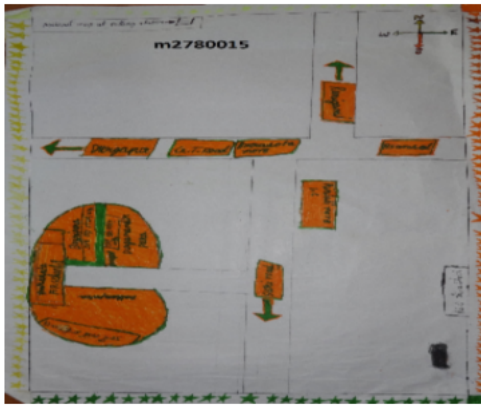

Nazri Naksha