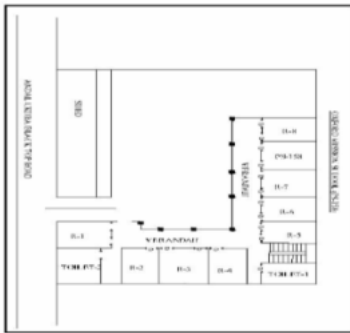

নির্বাচক নিবন্ধন আধিকারিকের স্বাক্ষর

Nazri Naksha

Google Map View

Polling Station Building Front View

Polling Station Front View

Cad View

Key MAP View

1 নাম : রবিকান্ত বিমল পিতার নাম: রাজেশ্বর প্রসাদ বাড়ির নং : n0310 বয়স : 31 লিঙ্গ : পুরুষ	ZQP1721273 ফটো উপলব্ধ	2 নাম : মানমা দেবী স্বামীর নাম: নন্দলাল ভূঁইয়া বাড়ির নং : n0023 বয়স : 58 লিঙ্গ : মহিলা	ZQP1931328 ফটো উপলব্ধ	3 নাম : প্রিয়াকা দেবী স্বামীর নাম: গুড্ডু সাউ বাড়ির নং : n0358 বয়স : 32 লিঙ্গ : মহিলা	ZQP1931419 ফটো উপলব্ধ
4 নাম : কুমার হরিজন মায়ের নাম: রামরূপ হরিজন বাড়ির নং : n0069 বয়স : 36 লিঙ্গ : পুরুষ	JNK4724639 ফটো উপলব্ধ	5 নাম : অঞ্জু দেবী স্বামীর নাম: অশোক শর্মা বাড়ির নং : n0348 বয়স : 45 লিঙ্গ : মহিলা	ZQP1931203 ফটো উপলব্ধ	6 নাম : সোনিয়া দেবী স্বামীর নাম: রাজেন্দ্র দাস বাড়ির নং : n0352 বয়স : 34 লিঙ্গ : মহিলা	ZQP1931344 ফটো উপলব্ধ
7 নাম : রীনা দেবী স্বামীর নাম: অরবিন্দ পাশোয়ান বাড়ির নং : n0330 বয়স : 37 লিঙ্গ : মহিলা	ZQP1831718 ফটো উপলব্ধ	8 নাম : শরিকা কুমারী বিমল পিতার নাম: রাজেশ্বর প্রসাদ বাড়ির নং : n0311 বয়স : 36 লিঙ্গ : মহিলা	ZQP1721315 ফটো উপলব্ধ	9 নাম : সোনি কুমারী পিতার নাম: হেমন ভূঁইয়া বাড়ির নং : n0223 বয়স : 27 লিঙ্গ : মহিলা	ZQP2358448 ফটো উপলব্ধ
10 নাম : পূজা কুমারী পিতার নাম: কালীচরণ পাশোয়ান বাড়ির নং : n0394 বয়স : 26 লিঙ্গ : মহিলা	ZQP2358463 ফটো উপলব্ধ	11 নাম : সঙ্গীতা কুমারী পিতার নাম: সুচিতা পাশোয়ান বাড়ির নং : n0396 বয়স : 27 লিঙ্গ : মহিলা	ZQP2358539 ফটো উপলব্ধ	12 নাম : মমতা কুমারী স্বামীর নাম: দীপক পাশোয়ান বাড়ির নং : n0236 বয়স : 31 লিঙ্গ : মহিলা	ZQP2358547 ফটো উপলব্ধ
13 নাম : নেহা কুমারী পিতার নাম: অশোক প্রসাদ বার্নওয়াল বাড়ির নং : n0320 বয়স : 26 লিঙ্গ : মহিলা	ZQP2358661 ফটো উপলব্ধ	14 নাম : পূজা ভারতী স্বামীর নাম: কুমার হরিজন বাড়ির নং : n0069 বয়স : 27 লিঙ্গ : মহিলা	ZQP2551299 ফটো উপলব্ধ	15 নাম : মহম্ম ইলিয়াশ আনসারি পিতার নাম: মহম্মদ জব্বার আনসারি বাড়ির নং : n0343 বয়স : 28 লিঙ্গ : পুরুষ	ZQP1931161 ফটো উপলব্ধ
16 নাম : ভোলানাথ আহির পিতার নাম: শোভনাথ আহির বাড়ির নং : n0166 বয়স : 26 লিঙ্গ : পুরুষ	ZQP2358497 ফটো উপলব্ধ	17 নাম : ভারতী আহির মায়ের নাম: শকুন্তলা হেলা বাড়ির নং : 389 বয়স : 27 লিঙ্গ : মহিলা	ZQP2438950 ফটো উপলব্ধ	18 নাম : আকাশ কুমার পিতার নাম: অনিল কুমার বাড়ির নং : নং234 বয়স : 23 লিঙ্গ : পুরুষ	ZQP2673580 ফটো উপলব্ধ
19 নাম : বিকাশ কুমার গোসাই পিতার নাম: মনোজ কুমার গোসাই বাড়ির নং : n0170 বয়স : 24 লিঙ্গ : পুরুষ	ZQP2552131 ফটো উপলব্ধ	20 নাম : নেহা কুমারী পিতার নাম: মনোজ কুমার গোসাই বাড়ির নং : এন0170 বয়স : 23 লিঙ্গ : মহিলা	ZQP2661312 ফটো উপলব্ধ	21 নাম : অনিশ কুমার শাউ পিতার নাম: অর্জুন শাউ বাড়ির নং : n0094 বয়স : 25 লিঙ্গ : পুরুষ	ZQP2552545 ফটো উপলব্ধ
22 নাম : রূপম কুমারী স্বামীর নাম: মিঠু কুমার সিং বাড়ির নং : n0224 বয়স : 27 লিঙ্গ : মহিলা	ZQP2552065 ফটো উপলব্ধ	23 নাম : মনজীৎ প্রসাদ পিতার নাম: সঞ্জিত প্রসাদ বাড়ির নং : এন0248 বয়স : 23 লিঙ্গ : পুরুষ	ZQP2656791 ফটো উপলব্ধ	24 নাম : রমেশ কুমার ভূঁইয়া পিতার নাম: ভূনেশ্বর ভূঁইয়া বাড়ির নং : এন0224 বয়স : 22 লিঙ্গ : পুরুষ	ZQP2749075 ফটো উপলব্ধ
25 নাম : সোভা কুমারী পিতার নাম: শঙ্কর ভূঁইয়া বাড়ির নং : এন0198 বয়স : 22 লিঙ্গ : মহিলা	ZQP2749182 ফটো উপলব্ধ	26 নাম : শিল্পা কুমারী পিতার নাম: যোগেন্দ্র প্রসাদ বাড়ির নং : এন0248 বয়স : 23 লিঙ্গ : মহিলা	ZQP2749299 ফটো উপলব্ধ	27 নাম : শেখর কুমার পিতার নাম: জোগিন্দার প্রসাদ বাড়ির নং : এন0248 বয়স : 22 লিঙ্গ : পুরুষ	ZQP2749349 ফটো উপলব্ধ
28 নাম : নিধি কুমারী পিতার নাম: যোগিন্দ্র প্রসাদ বাড়ির নং : n0248 বয়স : 27 লিঙ্গ : মহিলা	ZQP2291490 ফটো উপলব্ধ	29 নাম : প্রীতি কুমারী পিতার নাম: সুরেশ বর্নওয়াল বাড়ির নং : এন0390 বয়স : 28 লিঙ্গ : মহিলা	ZQP1927748 ফটো উপলব্ধ	30 নাম : পুষ্পা কুমারী ভূঁইয়া পিতার নাম: ভূনেশ্বর ভূঁইয়া বাড়ির নং : এন0224 বয়স : 27 লিঙ্গ : মহিলা	ZQP2354314 ফটো উপলব্ধ