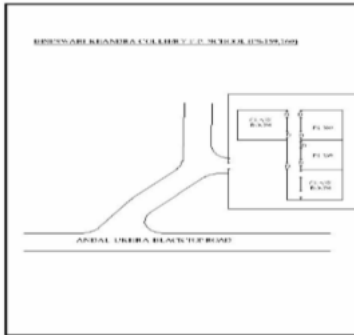

নির্বাচক নিবন্ধন আধিকারিকের স্বাক্ষর

Nazri Naksha

Google Map View

Polling Station Building Front View

Polling Station Front View

Cad View

Key MAP View

বিধানসভা নির্বাচনক্ষেত্রের নং, নাম : 278-রানীগঞ্জ  
ভাগ নং, নাম : 1-ময়রা ডিপো ভূয়াপাড়া (আংশিক)