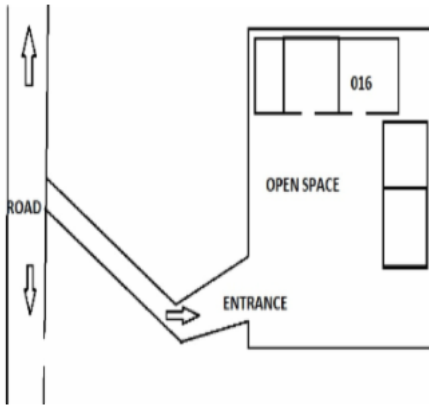

নির্বাচক নিবন্ধন আধিকারিকের স্বাক্ষর

Nazri Naksha

Google Map View

Polling Station Building Front View

Polling Station Front View

Cad View

Key MAP View

1 নাম : কৈশিক পিুষ পিতার নাম: সানজন কুমার বাড়ির নং : n0154 বয়স : 33 লিঙ্গ : পুরুষ	ZQP1525088 ফটো উপলব্ধ	2 নাম : নিকিতা দেবী স্বামীর নাম: মনোজ রাম তারবৈ বাড়ির নং : n0185 বয়স : 40 লিঙ্গ : মহিলা	WVW0082347 ফটো উপলব্ধ	3 নাম : সোমিয়া দেবী স্বামীর নাম: সন্তোষ কুমার চতুরবেদী বাড়ির নং : n0202 বয়স : 38 লিঙ্গ : মহিলা	ZQP1876812 ফটো উপলব্ধ
4 নাম : মিনু কৌশিক স্বামীর নাম: অক্ষয় কৌশিক বাড়ির নং : এন 0003 বয়স : 39 লিঙ্গ : মহিলা	ZQP2462968 ফটো উপলব্ধ	5 নাম : সোমনাথ মন্ডল পিতার নাম: তাপস মন্ডল বাড়ির নং : এন0531 বয়স : 23 লিঙ্গ : পুরুষ	ZQP2796803 ফটো উপলব্ধ	6 নাম : বিউটি গোপ পিতার নাম: জিতেন গোপ বাড়ির নং : এন0060 বয়স : 22 লিঙ্গ : মহিলা	ZQP2796589 ফটো উপলব্ধ
7 নাম : অরুণ গোপ পিতার নাম: অমর গোপ বাড়ির নং : এন076 বয়স : 23 লিঙ্গ : পুরুষ	ZQP2796654 ফটো উপলব্ধ	8 নাম : সাধনা গোপ স্বামীর নাম: চিরঞ্জিৎ গোপ বাড়ির নং : এন092 বয়স : 25 লিঙ্গ : মহিলা	ZQP2796670 ফটো উপলব্ধ	9 নাম : ভবানী গোপ স্বামীর নাম: ইন্দ্রজিৎ গোপ বাড়ির নং : আমডাসতা ঘোষ পাড়া বয়স : 26 লিঙ্গ : মহিলা	ZQP2849172 ফটো উপলব্ধ
10 নাম : তারক গোপ পিতার নাম: দেব গোপ বাড়ির নং : n0016 বয়স : 41 লিঙ্গ : পুরুষ	ZQP1124783 ফটো উপলব্ধ	11 নাম : সৌমেন গোপ পিতার নাম: দীপেন গোপ বাড়ির নং : n0009 বয়স : 27 লিঙ্গ : পুরুষ	ZQP2263028 ফটো উপলব্ধ	12 নাম : শিলা গোপ পিতার নাম: শান্তি রাম গোপ বাড়ির নং : n0012 বয়স : 29 লিঙ্গ : মহিলা	ZQP2338200 ফটো উপলব্ধ
13 নাম : মনিমালা গোপ স্বামীর নাম: তাপস গোপ বাড়ির নং : এন 054 বয়স : 27 লিঙ্গ : মহিলা	ZQP2736270 ফটো উপলব্ধ	14 নাম : শুভদীপ গোপ পিতার নাম: বিধান গোপ বাড়ির নং : এন100 বয়স : 23 লিঙ্গ : পুরুষ	ZQP2736320 ফটো উপলব্ধ	15 নাম : সুজীত গোপ পিতার নাম: নিমাই গোপ বাড়ির নং : এন 100 বয়স : 23 লিঙ্গ : পুরুষ	ZQP2736411 ফটো উপলব্ধ
16 নাম : পাপিয়া গোপ স্বামীর নাম: বাপ্পা গোপ বাড়ির নং : এন012 বয়স : 30 লিঙ্গ : মহিলা	NAZ1421981 ফটো উপলব্ধ	17 নাম : ময়না গোপ স্বামীর নাম: নয়ন গোপ বাড়ির নং : এন 065 বয়স : 25 লিঙ্গ : মহিলা	ZQP2736577 ফটো উপলব্ধ	18 নাম : শান্তিরাম গোপ পিতার নাম: ধনঞ্জয় গোপ বাড়ির নং : n0012 বয়স : 56 লিঙ্গ : পুরুষ	ZQP2575470 ফটো উপলব্ধ
19 নাম : রুশ্মা গোপ স্বামীর নাম: লালু গোপ বাড়ির নং : এন0022 বয়স : 23 লিঙ্গ : মহিলা	ZQP2723450 ফটো উপলব্ধ	20 নাম : শ্রীকান্ত গোপ পিতার নাম: রাধারাম গোপ বাড়ির নং : n0005 বয়স : 33 লিঙ্গ : পুরুষ	ZQP1415827 ফটো উপলব্ধ	21 নাম : সুব্রত মন্ডল মায়ের নাম: বকুল মন্ডল বাড়ির নং : এন0012 বয়স : 23 লিঙ্গ : মহিলা	ZQP2644060 ফটো উপলব্ধ
22 নাম : সৌরভ গোপ পিতার নাম: সুকুমার গোপ বাড়ির নং : এন0016 বয়স : 24 লিঙ্গ : পুরুষ	ZQP2644268 ফটো উপলব্ধ	23 নাম : শ্রুতি কুমারী তেওয়ারী পিতার নাম: শ্রী রাম তেওয়ারী বাড়ির নং : এন0012 বয়স : 25 লিঙ্গ : মহিলা	ZQP2644466 ফটো উপলব্ধ	24 নাম : রিঙ্কু গোপ স্বামীর নাম: অমর গোপ বাড়ির নং : n0012 বয়স : 43 লিঙ্গ : মহিলা	MCB2677177 ফটো উপলব্ধ
25 নাম : অমর গোপ পিতার নাম: ধনঞ্জয় গোপ বাড়ির নং : n0012 বয়স : 50 লিঙ্গ : পুরুষ	ZQP2622751 ফটো উপলব্ধ	26 নাম : বিবেক কুন্ডু পিতার নাম: সদানন্দ কুন্ডু বাড়ির নং : n0004 বয়স : 29 লিঙ্গ : পুরুষ	ZQP1774140 ফটো উপলব্ধ	27 নাম : প্রকাশ গোপ পিতার নাম: শান্তি রাম গোপ বাড়ির নং : n0012 বয়স : 26 লিঙ্গ : পুরুষ	ZQP2407229 ফটো উপলব্ধ
28 নাম : রেখা গোপ স্বামীর নাম: শান্তিরাম গোপ বাড়ির নং : n0012 বয়স : 51 লিঙ্গ : মহিলা	ZQP2575553 ফটো উপলব্ধ	29 নাম : শিল্পা গোপ স্বামীর নাম: বিষ্ণু গোপ বাড়ির নং : এন0005 বয়স : 29 লিঙ্গ : মহিলা	ZQP2407278 ফটো উপলব্ধ	30 নাম : ভাদু গোপ স্বামীর নাম: গৌতম গোপ বাড়ির নং : n0004 বয়স : 42 লিঙ্গ : মহিলা	MCB2531960 ফটো উপলব্ধ