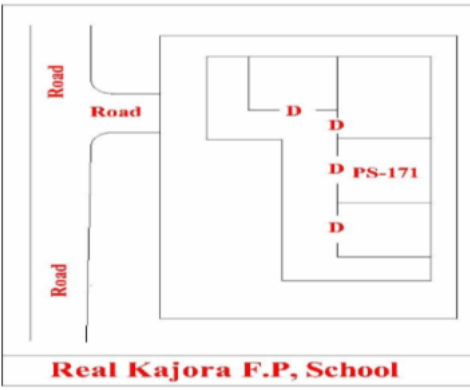

নির্বাচক নিবন্ধন আধিকারিকের স্বাক্ষর

Nazri Naksha

Google Map View

Polling Station Building Front View

Polling Station Front View

Cad View

Key MAP View

1	ZQP1592872	নাম : বিনোদ কুমার যাদব পিতার নাম: দরবারী যাদব মাহাতো বাড়ির নং : n0062 বয়স : 38 লিঙ্গ : পুরুষ	ফটো উপলব্ধ	2	JNK4651766	নাম : জ্যোতি দেবী স্বামীর নাম: জিতেন্দ্র ভূইয়া বাড়ির নং : n0088 বয়স : 38 লিঙ্গ : মহিলা	ফটো উপলব্ধ	3	ZQP1075746	নাম : মহ মুস্তাফা পিতার নাম: মহ সাফি বাড়ির নং : 243 বয়স : 58 লিঙ্গ : পুরুষ	ফটো উপলব্ধ
4	JNK4651741	নাম : রেশমা বানু স্বামীর নাম: মহঃ মুস্তাফা বাড়ির নং : n0081 বয়স : 44 লিঙ্গ : মহিলা	ফটো উপলব্ধ	5	ZQP1727940	নাম : সহিষ্টা পারভিন স্বামীর নাম: আজাদ মহম্মদ বাড়ির নং : n0456 বয়স : 40 লিঙ্গ : মহিলা	ফটো উপলব্ধ	6	ZQP1344571	নাম : কুন্দন কুমার মাহাতো পিতার নাম: বিপ্লব মাহাতো বাড়ির নং : n0091 বয়স : 35 লিঙ্গ : পুরুষ	ফটো উপলব্ধ
7	JNK4651725	নাম : দীপক কুমার হাজরা পিতার নাম: বিষ্ণুরাম হাজরা বাড়ির নং : n0091 বয়স : 44 লিঙ্গ : পুরুষ	ফটো উপলব্ধ	8	WB/38/263/663296	নাম : মীনা দেবী স্বামীর নাম: বিষ্ণু মাহাতো বাড়ির নং : n0091 বয়স : 64 লিঙ্গ : মহিলা	ফটো উপলব্ধ	9	ZQP1728088	নাম : তারা দেবী স্বামীর নাম: রাম সাগর হরিজন বাড়ির নং : n0462 বয়স : 48 লিঙ্গ : মহিলা	ফটো উপলব্ধ
10	ZQP1728021	নাম : ফুলমতি দেবী স্বামীর নাম: শিবশঙ্কর বাড়ির নং : n0457 বয়স : 47 লিঙ্গ : মহিলা	ফটো উপলব্ধ	11	ZQP1728054	নাম : সুমিত্রা দেবী পিতার নাম: বাগড ভূইয়া বাড়ির নং : n0459 বয়স : 58 লিঙ্গ : মহিলা	ফটো উপলব্ধ	12	ZQP1728195	নাম : শীলা দেবী স্বামীর নাম: চাঁদিকা রাজভর বাড়ির নং : n0467 বয়স : 55 লিঙ্গ : মহিলা	ফটো উপলব্ধ
13	ZQP1344662	নাম : তরনুম পারভিন স্বামীর নাম: মহঃ সাজাদ বাড়ির নং : n0122 বয়স : 43 লিঙ্গ : মহিলা	ফটো উপলব্ধ	14	ZQP1344670	নাম : মহঃ সাজাদ পিতার নাম: মহঃ হাসিম বাড়ির নং : n0123 বয়স : 53 লিঙ্গ : পুরুষ	ফটো উপলব্ধ	15	WB/38/263/663270	নাম : বিরিঞ্চা দেবী স্বামীর নাম: পাঞ্জাবী তুরী বাড়ির নং : n0497 বয়স : 50 লিঙ্গ : মহিলা	ফটো উপলব্ধ
16	ZQP1593060	নাম : চম্পা হেমব্রম স্বামীর নাম: মনেশ্বর হেমব্রম বাড়ির নং : n0497 বয়স : 32 লিঙ্গ : মহিলা	ফটো উপলব্ধ	17	ZQP1937366	নাম : রবিশঙ্কর রাজভর পিতার নাম: শিব শঙ্কর রাজভর বাড়ির নং : n0457 বয়স : 28 লিঙ্গ : পুরুষ	ফটো উপলব্ধ	18	ZQP2579993	নাম : মোহাম্মদ চাঁদ কুরেশি পিতার নাম: মোহাম্মদ মুস্তাফা বাড়ির নং : N/A বয়স : 26 লিঙ্গ : পুরুষ	ফটো উপলব্ধ
19	NAZ1292606	নাম : কবিতা ধাঙ্গর স্বামীর নাম: সঞ্জীত ধাঙ্গর বাড়ির নং : - বয়স : 37 লিঙ্গ : মহিলা	ফটো উপলব্ধ	20	ANG0600031	নাম : ববিতা বর্নয়াল পিতার নাম: ধর্মলাল বার্নোয়াল বাড়ির নং : এন00465 বয়স : 37 লিঙ্গ : মহিলা	ফটো উপলব্ধ	21	AOJ1760404	নাম : বিন্দীয়া দেবী স্বামীর নাম: সুরজ কুমারী সিং বাড়ির নং : এন0045 বয়স : 40 লিঙ্গ : মহিলা	ফটো উপলব্ধ
22	ZQP2834497	নাম : আবদুল রহম পিতার নাম: নূর মোহাম্মদ বাড়ির নং : এন0465 বয়স : 42 লিঙ্গ : পুরুষ	ফটো উপলব্ধ	23	ZQP2759033	নাম : বাপি কোরা পিতার নাম: রোকেট কোরা বাড়ির নং : এন0588 বয়স : 24 লিঙ্গ : পুরুষ	ফটো উপলব্ধ	24	ZQP2759058	নাম : সঞ্জা কোরা স্বামীর নাম: বাহু কোরা বাড়ির নং : এন0588 বয়স : 25 লিঙ্গ : মহিলা	ফটো উপলব্ধ
25	ZQP2759124	নাম : গণেশী ভূইয়া স্বামীর নাম: সিং ভূইয়া বাড়ির নং : এন0588 বয়স : 23 লিঙ্গ : মহিলা	ফটো উপলব্ধ	26	ZQP2444149	নাম : শরুতী রাজ কুমারী স্বামীর নাম: প্রমোদ শর্মা বাড়ির নং : - বয়স : 28 লিঙ্গ : মহিলা	ফটো উপলব্ধ	27	JNK3996097	নাম : আবদুল মজিদ কুরেশি পিতার নাম: ফকিরবক্স কুরেশি বাড়ির নং : n0043 বয়স : 54 লিঙ্গ : পুরুষ	ফটো উপলব্ধ
28	WB/38/263/663136	নাম : আবদুল আজিজ কুরেশি পিতার নাম: ফকিরবক্স কুরেশি বাড়ির নং : n0043 বয়স : 49 লিঙ্গ : পুরুষ	ফটো উপলব্ধ	29	ZQP1593169	নাম : মহঃ নফিস পিতার নাম: ফকির বক্স বাড়ির নং : n0043 বয়স : 47 লিঙ্গ : পুরুষ	ফটো উপলব্ধ	30	ZQP1728179	নাম : সত্যেন্দ্র কামকার পিতার নাম: রমেশ কামকার বাড়ির নং : n0056 বয়স : 29 লিঙ্গ : পুরুষ	ফটো উপলব্ধ