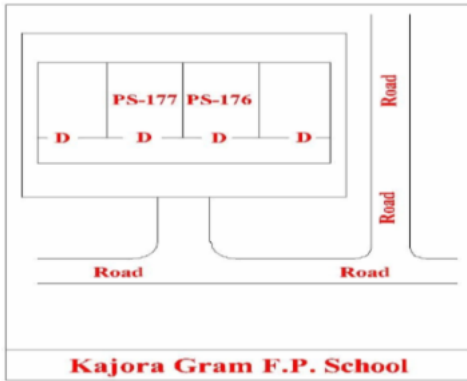

নির্বাচক নিবন্ধন আধিকারিকের স্বাক্ষর

Nazri Naksha

Google Map View

Polling Station Building Front View

Polling Station Front View

Cad View

Key MAP View

বিধানসভা নির্বাচনক্ষেত্রের নং, নাম : 278-রানীগঞ্জ  
ভাগ নং, নাম : 1-রুইদাস পাড়া সংলগ্ন হাজরা পাড়া