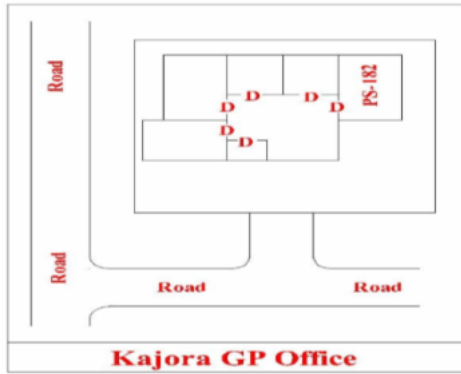

নির্বাচক নিবন্ধন আধিকারিকের স্বাক্ষর

Nazri Naksha

Google Map View

Polling Station Building Front View

Polling Station Front View

Cad View

Key MAP View

বিধানসভা নির্বাচনক্ষেত্রের নং, নাম : 278-রানীগঞ্জ  
ভাগ নং, নাম : 1-রায়দত্ত কলিয়ারী