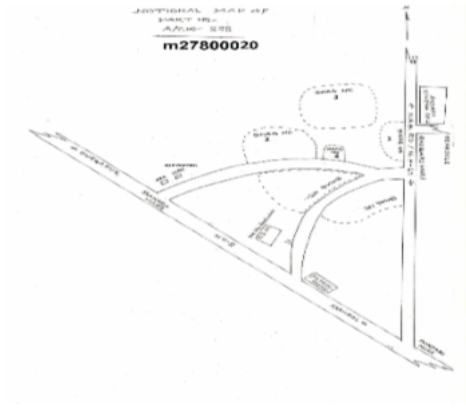

Nazri Naksha