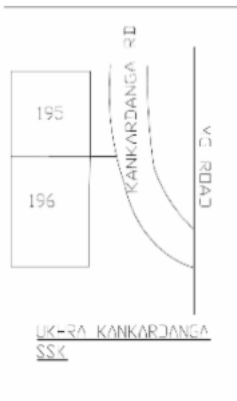

নির্বাচক নিবন্ধন আধিকারিকের স্বাক্ষর

Nazri Naksha

Google Map View

Polling Station Building Front View

Polling Station Front View

Cad View

Key MAP View

1 নাম : মহঃ হালিম পিতার নাম: আব্দুল সাত্তার বাড়ির নং : n0191 বয়স : 50 লিঙ্গ : পুরুষ	ZQP1468818 ফটো উপলব্ধ	2 নাম : শক্তি মোদী পিতার নাম: মহঃ মোদী বাড়ির নং : n0043 বয়স : 78 লিঙ্গ : পুরুষ	WB/38/263/468310 ফটো উপলব্ধ	3 নাম : মহ আকবর পিতার নাম: মহ মুস্তাকিন বাড়ির নং : n0102 বয়স : 42 লিঙ্গ : পুরুষ	JNK3313160 ফটো উপলব্ধ
4 নাম : আইসা খাতুন স্বামীর নাম: মহঃ আকবর বাড়ির নং : n0102 বয়স : 37 লিঙ্গ : মহিলা	ZQP1468636 ফটো উপলব্ধ	5 নাম : নাজমা বিবি (খাতুন) স্বামীর নাম: মহঃ হালিম বাড়ির নং : n0191 বয়স : 41 লিঙ্গ : মহিলা	ZQP1945542 ফটো উপলব্ধ	6 নাম : রাহুল মোদী পিতার নাম: শক্তি প্রসাদ মোদী বাড়ির নং : n0043 বয়স : 37 লিঙ্গ : পুরুষ	ZQP1203512 ফটো উপলব্ধ
7 নাম : বিকাশ কুমার সাউ পিতার নাম: কিষন সাউ বাড়ির নং : n0043 বয়স : 38 লিঙ্গ : পুরুষ	JNK4203667 ফটো উপলব্ধ	8 নাম : জানকী দেবী বর্নওয়াল স্বামীর নাম: সতীশ প্রসাদ বর্নওয়াল বাড়ির নং : n0043 বয়স : 58 লিঙ্গ : মহিলা	WB/38/263/468211 ফটো উপলব্ধ	9 নাম : মন্দদরি দেবী স্বামীর নাম: শক্তি মোদী বাড়ির নং : n0043 বয়স : 72 লিঙ্গ : মহিলা	JNK4474136 ফটো উপলব্ধ
10 নাম : রবিয়া বিবি পিতার নাম: মহঃ ইউসুফ বাড়ির নং : n0057 বয়স : 41 লিঙ্গ : মহিলা	ZQP1203231 ফটো উপলব্ধ	11 নাম : মোঃ সফিক পিতার নাম: মহঃ মুসলিম বাড়ির নং : n0057 বয়স : 42 লিঙ্গ : পুরুষ	ZQP1469121 ফটো উপলব্ধ	12 নাম : রিংকু গুপ্তা স্বামীর নাম: সারওয়ান কুমার গুপ্তা বাড়ির নং : n0057 বয়স : 42 লিঙ্গ : মহিলা	ZQP1604065 ফটো উপলব্ধ
13 নাম : জয়তুল্লিসা স্বামীর নাম: সহ. ইউসুফ বাড়ির নং : n0057 বয়স : 84 লিঙ্গ : মহিলা	JNK1781566 ফটো উপলব্ধ	14 নাম : রীতা দেবী স্বামীর নাম: সুনিল কুমার বার্ণওয়াল বাড়ির নং : n0165 বয়স : 49 লিঙ্গ : মহিলা	JNK4465357 ফটো উপলব্ধ	15 নাম : সেখ কলিম পিতার নাম: আব্দুল সত্তার বাড়ির নং : 19 বয়স : 39 লিঙ্গ : পুরুষ	ZQP1945807 ফটো উপলব্ধ
16 নাম : আলি হোসেন মহম্মদ পিতার নাম: মহ ইউসুফ বাড়ির নং : n0057 বয়স : 55 লিঙ্গ : পুরুষ	JNK1782002 ফটো উপলব্ধ	17 নাম : মোহম্মদ সফিক পিতার নাম: মোহম্মদ ইসুফ. বাড়ির নং : n0057 বয়স : 35 লিঙ্গ : পুরুষ	ZQP1203447 ফটো উপলব্ধ	18 নাম : সেখ শাহুখ মায়ের নাম: সাহেব বিবি বাড়ির নং : উখরা বয়স : 27 লিঙ্গ : পুরুষ	ZQP2581304 ফটো উপলব্ধ
19 নাম : পৌরব বর্নওয়াল পিতার নাম: সতীশ প্রসাদ বর্নওয়াল বাড়ির নং : n0043 বয়স : 24 লিঙ্গ : পুরুষ	ZQP2571438 ফটো উপলব্ধ	20 নাম : শবিনা খাতুন পিতার নাম: মোহম্মদ আলি হুসেন বাড়ির নং : nং057 বয়স : 24 লিঙ্গ : মহিলা	ZQP2571255 ফটো উপলব্ধ	21 নাম : বিনীতা মোদি স্বামীর নাম: রাহুল মোদি বাড়ির নং : এন0043 বয়স : 35 লিঙ্গ : মহিলা	ZQP2680155 ফটো উপলব্ধ
22 নাম : চান্দনী যশোয়ারা স্বামীর নাম: চন্দন যশোয়ারা বাড়ির নং : এন0043 বয়স : 29 লিঙ্গ : মহিলা	IEP1882174 ফটো উপলব্ধ	23 নাম : সেখ সামিম পিতার নাম: সেখ জামাল বাড়ির নং : n0100 বয়স : 40 লিঙ্গ : পুরুষ	JNK3913399 ফটো উপলব্ধ	24 নাম : আয়েশা বিবি স্বামীর নাম: অমর আলি সেখ বাড়ির নং : n0100 বয়স : 42 লিঙ্গ : মহিলা	JNK3913381 ফটো উপলব্ধ
25 নাম : আসলাম পিতার নাম: সেলামত বাড়ির নং : n0100 বয়স : 54 লিঙ্গ : পুরুষ	WB/38/263/468202 ফটো উপলব্ধ	26 নাম : সামসের সেখ পিতার নাম: জামাল সেখ বাড়ির নং : n0100 বয়স : 35 লিঙ্গ : পুরুষ	ZQP1604230 ফটো উপলব্ধ	27 নাম : সেখ আমরআলি পিতার নাম: জামাল বাড়ির নং : n0100 বয়স : 54 লিঙ্গ : পুরুষ	WB/38/263/468197 ফটো উপলব্ধ
28 নাম : সাহেবাবিবি স্বামীর নাম: জামাল সেখ বাড়ির নং : n0100 বয়স : 64 লিঙ্গ : মহিলা	WB/38/263/468265 ফটো উপলব্ধ	29 নাম : সর্বিনা খাতুন পিতার নাম: সেক জামাল বাড়ির নং : এন0100 বয়স : 25 লিঙ্গ : মহিলা	ZQP2756955 ফটো উপলব্ধ	30 নাম : রোজিনা খাতুন মায়ের নাম: সাহেব বিবি বাড়ির নং : এন0100 বয়স : 22 লিঙ্গ : মহিলা	ZQP2790947 ফটো উপলব্ধ