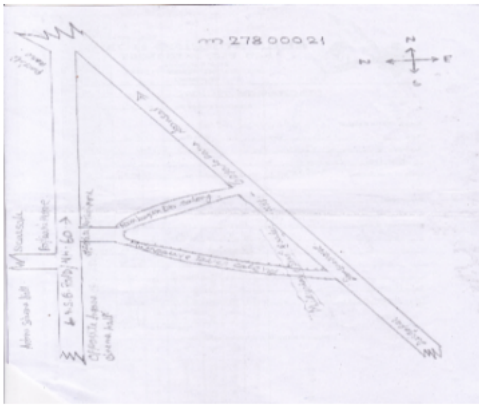

## নির্বাচক তালিকা 2026 S25 পশ্চিমবঙ্গ

বিধানসভা নির্বাচনক্ষেত্রের নং, নাম ও সংরক্ষণের স্থিতি : 278 - রানীগঞ্জ (সাধারণ)		অংশ নং : 21							
বিধানসভা নির্বাচনক্ষেত্রটি যে লোকসভা নির্বাচনক্ষেত্রের / ক্ষেত্রসমূহের অন্তর্ভুক্ত তার নং, নাম ও সংরক্ষণ স্থিতি : 40 - আসানসোল (সাধারণ)									
1. সংশোধনের পূর্ণ বিবরণ									
সংশোধনের বৎসর :	2026	নির্বাচক তালিকার পরিচিতি :							
ভিত্তি তারিখ :	01-01-2026	বিশেষ নিবিড় সংশোধনী ২০২৬-এর চূড়ান্ত ভোটার তালিকা							
সংশোধনের প্রকৃতি :	বিশেষ নিবিড় সংশোধনী 2026								
প্রকাশনার তারিখ :	28-02-2026								
2. অংশ ও নির্বাচনী এলাকার পূর্ণ বিবরণ :									
অংশের ভাগ নং ও নাম :									
1-মাইক্রোওয়েভ টাওয়ারের নিকট		প্রধান শহর/গ্রাম : আসানসোল পৌরনিগম ওয়ার্ড : 034 থানা : রানীগঞ্জ গ্রাম পঞ্চগয়েত : ব্লক : মহকুমা : আসানসোল সদর জেলা : পশ্চিম বর্ধমান পিন : 713358							
2-রামবাগান ডাক্তার কলোনী									
3. ভোট গ্রহন কেন্দ্রের পূর্ণ বিবরণ :									
ভোট গ্রহন কেন্দ্রের নং, নাম :						ভোট গ্রহন কেন্দ্রের শ্রেণী :		সাধারণ	
21 - সুরমাপাড়া আই সি ডি এস সেন্টার						এই অংশে সহায়ক ভোটগ্রহন কেন্দ্রের সংখ্যা		0	
ভোট গ্রহন কেন্দ্রের ঠিকানা :						:			
সুরমাপাড়া আই সি ডি এস সেন্টার, রুম নং-২, সুরমাপাড়া									
4. নির্বাচকের সংখ্যা :									
প্রথম ক্রমিক নং	শেষ ক্রমিক নং	মোট সংখ্যা							
		পুরুষ	মহিলা	তৃতীয় লিঙ্গ	মোট				
1	658	332	326	0	658				

নির্বাচক নিবন্ধন আধিকারিকের স্বাক্ষর

Nazri Naksha

Google Map View

Polling Station Building Front View

Polling Station Front View

Cad View

Key MAP View

বিধানসভা নির্বাচনক্ষেত্রের নং, নাম : 278-রানীগঞ্জ  
ভাগ নং, নাম : 1-মাইক্রোওয়েভ টাওয়ারের নিকট