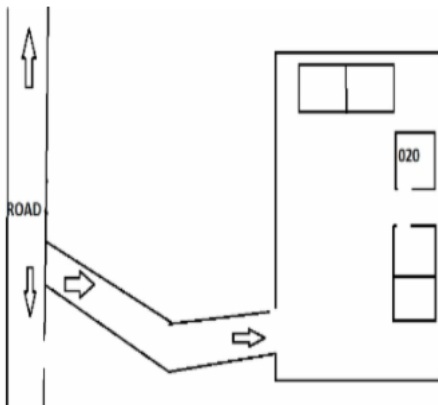

নির্বাচক নিবন্ধন আধিকারিকের স্বাক্ষর

Nazri Naksha

Google Map View

Polling Station Building Front View

Polling Station Front View

Cad View

Key MAP View

1 নাম : পৌতম কুমার সিং পিতার নাম: রাজেন্দ্র কুমার সিং বাড়ির নং : n0132 বয়স : 36 লিঙ্গ : পুরুষ	ZQP1249275 ফটো উপলব্ধ	2 নাম : রেখা সিংহ স্বামীর নাম: জয়প্রকাশ সিংহ বাড়ির নং : এন0052 বয়স : 40 লিঙ্গ : মহিলা	NAZ1328368 ফটো উপলব্ধ	3 নাম : জয় প্রকাশ সিং পিতার নাম: রাজনারায়ণ সিং বাড়ির নং : এন0052 বয়স : 43 লিঙ্গ : পুরুষ	NAZ1131515 ফটো উপলব্ধ
4 নাম : জয়দেব কর পিতার নাম: জীতেন্দ্রনাথ কর বাড়ির নং : n0017 বয়স : 67 লিঙ্গ : পুরুষ	WB/38/261/342508 ফটো উপলব্ধ	5 নাম : শঙ্কর আচার্য্য পিতার নাম: ভূদেব আচার্য্য বাড়ির নং : n0017 বয়স : 55 লিঙ্গ : পুরুষ	WB/38/261/342509 ফটো উপলব্ধ	6 নাম : অনসুয়া কর পিতার নাম: জয়দেব কর বাড়ির নং : n0017 বয়স : 30 লিঙ্গ : মহিলা	ZQP1660182 ফটো উপলব্ধ
7 নাম : অভিষেক কর পিতার নাম: জয়দেব কর বাড়ির নং : এন00050 বয়স : 39 লিঙ্গ : পুরুষ	MCB2773257 ফটো উপলব্ধ	8 নাম : সুচিত্রা কর্মকার স্বামীর নাম: স্বপন কর্মকার বাড়ির নং : n0033 বয়স : 66 লিঙ্গ : মহিলা	MCB2661023 ফটো উপলব্ধ	9 নাম : বিশ্বজিৎ মুখার্জী পিতার নাম: তারা প্রসন্ন মুখোপাধ্যায় বাড়ির নং : ডি3 রিদ্ধি সিদ্ধি রেসিডেন্সী বয়স : 50 লিঙ্গ : পুরুষ	TWA2241214 ফটো উপলব্ধ
10 নাম : রিমা কুমারী পিতার নাম: রাজু নোনিয়া বাড়ির নং : 0211825 বয়স : 29 লিঙ্গ : মহিলা	ZQP1938026 ফটো উপলব্ধ	11 নাম : পৌরব কেশরী পিতার নাম: নন্দ কিশোর কেশরী বাড়ির নং : এন0258 বয়স : 24 লিঙ্গ : পুরুষ	ZQP2624724 ফটো উপলব্ধ	12 নাম : সৌরভ কেশরী পিতার নাম: নন্দকিশোর কেশরী বাড়ির নং : n0005 বয়স : 29 লিঙ্গ : পুরুষ	ZQP1796135 ফটো উপলব্ধ
13 নাম : ললিতা কেশরী স্বামীর নাম: নন্দকিশোর কেশরী বাড়ির নং : n0005 বয়স : 49 লিঙ্গ : মহিলা	WB/38/261/342032 ফটো উপলব্ধ	14 নাম : রীতা কর স্বামীর নাম: জয়দেব কর বাড়ির নং : n0005 বয়স : 61 লিঙ্গ : মহিলা	MCB1297050 ফটো উপলব্ধ	15 নাম : নন্দ কিশোর কেশরী পিতার নাম: চন্দ্রিকা কেশরী বাড়ির নং : 83 বয়স : 61 লিঙ্গ : পুরুষ	WB/38/261/342031 ফটো উপলব্ধ
16 নাম : সুজাতা খাঁ স্বামীর নাম: উত্তম কুমার খাঁ বাড়ির নং : n0084 বয়স : 58 লিঙ্গ : মহিলা	ZQP0054874 ফটো উপলব্ধ	17 নাম : সোহম খাঁ পিতার নাম: উত্তম কুমার খাঁ বাড়ির নং : n0083 বয়স : 33 লিঙ্গ : পুরুষ	ZQP1417328 ফটো উপলব্ধ	18 নাম : উত্তম কুমার খাঁ পিতার নাম: উমাপদ খাঁ বাড়ির নং : n0083 বয়স : 64 লিঙ্গ : পুরুষ	MCB2828259 ফটো উপলব্ধ
19 নাম : রঞ্জনা দেবী খৈতান স্বামীর নাম: কৃষ্ণ কুমার খৈতান বাড়ির নং : n0044 বয়স : 49 লিঙ্গ : মহিলা	MCB2773240 ফটো উপলব্ধ	20 নাম : রাম প্রসাদ খৈতান পিতার নাম: হনুমান বসু খৈতান বাড়ির নং : n0044 বয়স : 83 লিঙ্গ : পুরুষ	WB/38/261/513521 ফটো উপলব্ধ	21 নাম : রশ্মি খৈতান মায়ের নাম: রঞ্জনা খৈতান বাড়ির নং : এন0088 বয়স : 24 লিঙ্গ : মহিলা	ZQP2619138 ফটো উপলব্ধ
22 নাম : বিমলা দেবী খৈতান স্বামীর নাম: রাম প্রসাদ খৈতান বাড়ির নং : n0044 বয়স : 78 লিঙ্গ : মহিলা	WB/38/261/513195 ফটো উপলব্ধ	23 নাম : সরিতা গুপ্তা স্বামীর নাম: বিনোদ কুমার গুপ্তা বাড়ির নং : n0086 বয়স : 42 লিঙ্গ : মহিলা	ZQP0054924 ফটো উপলব্ধ	24 নাম : প্রেম কুমার গুপ্তা পিতার নাম: রামনারায়ন প্রসাদ গুপ্তা বাড়ির নং : n0088 বয়স : 53 লিঙ্গ : পুরুষ	MCB2828309 ফটো উপলব্ধ
25 নাম : বিনোদ কুমার গুপ্তা পিতার নাম: রামনারায়ন প্রসাদ গুপ্তা বাড়ির নং : n0086 বয়স : 49 লিঙ্গ : পুরুষ	MCB2828283 ফটো উপলব্ধ	26 নাম : রীনা দাস স্বামীর নাম: মনোরঞ্জন দাস বাড়ির নং : এন0086 বয়স : 44 লিঙ্গ : মহিলা	MCB2785004 ফটো উপলব্ধ	27 নাম : সন্দীপ কুমার গুপ্তা পিতার নাম: রামনারায়ন প্রসাদ গুপ্তা বাড়ির নং : n0085 বয়স : 44 লিঙ্গ : পুরুষ	MCB2828275 ফটো উপলব্ধ
28 নাম : রেণু গুপ্তা স্বামীর নাম: প্রেম কুমার গুপ্তা বাড়ির নং : n0088 বয়স : 46 লিঙ্গ : মহিলা	ZQP0054916 ফটো উপলব্ধ	29 নাম : কিরণ গুপ্তা পিতার নাম: প্রেম কুমার গুপ্তা বাড়ির নং : এন0088 বয়স : 26 লিঙ্গ : মহিলা	ZQP2408011 ফটো উপলব্ধ	30 নাম : রাজেশ কুমার গুপ্তা পিতার নাম: কেশব প্রসাদ গুপ্তা বাড়ির নং : n0046 বয়স : 43 লিঙ্গ : পুরুষ	ZQP1126952 ফটো উপলব্ধ