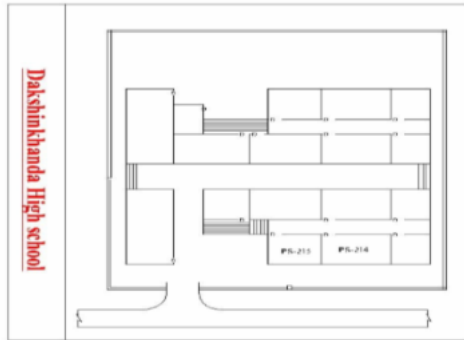

নির্বাচক নিবন্ধন আধিকারিকের স্বাক্ষর

Nazri Naksha

Google Map View

Polling Station Building Front View

Polling Station Front View

Cad View

Key MAP View

বিধানসভা নির্বাচনক্ষেত্রের নং, নাম : 278-রানীগঞ্জ
ভাগ নং, নাম : 1-আগর ডিহি বাউরী পাড়া(1নং)