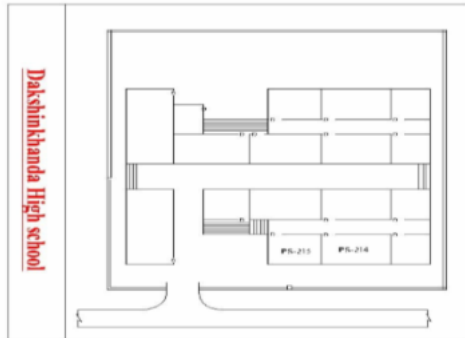

নির্বাচক নিবন্ধন আধিকারিকের স্বাক্ষর

Nazri Naksha

Google Map View

Polling Station Building Front View

Polling Station Front View

Cad View

Key MAP View

1	ZQP2661130	ফটো উপলব্ধ	2	ZQP2660983	ফটো উপলব্ধ	3	ZQP2660926	ফটো উপলব্ধ
নাম : সোনালী বাগদী স্বামীর নাম: শিব বাগদী বাড়ির নং : এন0071 বয়স : 26 লিঙ্গ : মহিলা			নাম : আকাশ বাগদী মায়ের নাম: কম্পনা বাগদী বাড়ির নং : এন0071 বয়স : 25 লিঙ্গ : পুরুষ			নাম : মুন্না বাড়রি স্বামীর নাম: প্রসুন বাড়রী বাড়ির নং : এন0877 বয়স : 27 লিঙ্গ : মহিলা		
4	WB/38/263/558308	ফটো উপলব্ধ	5	WB/38/263/558306	ফটো উপলব্ধ	6	JNK4212213	ফটো উপলব্ধ
নাম : আন্না গরাই স্বামীর নাম: গুরুপদ গরাই বাড়ির নং : n0015 বয়স : 80 লিঙ্গ : মহিলা			নাম : রায়ধনি গরাই স্বামীর নাম: মানিক গরাই বাড়ির নং : n0015 বয়স : 62 লিঙ্গ : মহিলা			নাম : আশিষ গরাই পিতার নাম: মানিক গরাই বাড়ির নং : n0015 বয়স : 41 লিঙ্গ : পুরুষ		
7	JNK4494340	ফটো উপলব্ধ	8	WB/38/263/558304	ফটো উপলব্ধ	9	JNK4212221	ফটো উপলব্ধ
নাম : স্বপন গরাই পিতার নাম: গুরুপদ গরাই বাড়ির নং : n0015 বয়স : 57 লিঙ্গ : পুরুষ			নাম : মেনকা গরাই স্বামীর নাম: স্বপন গরাই বাড়ির নং : n0015 বয়স : 51 লিঙ্গ : মহিলা			নাম : বাপি গরাই পিতার নাম: স্বপন গরাই বাড়ির নং : n0015 বয়স : 41 লিঙ্গ : পুরুষ		
10	ZQP1748276	ফটো উপলব্ধ	11	JNK4212239	ফটো উপলব্ধ	12	WB/38/263/558303	ফটো উপলব্ধ
নাম : মৌসুমী গরাই স্বামীর নাম: বাপি গরাই বাড়ির নং : n0015 বয়স : 32 লিঙ্গ : মহিলা			নাম : বিপ্লব গরাই পিতার নাম: স্বপন গরাই বাড়ির নং : n0015 বয়স : 39 লিঙ্গ : পুরুষ			নাম : নিয়তী গরাই স্বামীর নাম: ধর্মদাস গরাই বাড়ির নং : n0016 বয়স : 71 লিঙ্গ : মহিলা		
13	JNK3947033	ফটো উপলব্ধ	14	JNK4212205	ফটো উপলব্ধ	15	ZQP2617298	ফটো উপলব্ধ
নাম : শ্রীকান্ত গরাই পিতার নাম: ধর্মদাস গরাই বাড়ির নং : n0016 বয়স : 43 লিঙ্গ : পুরুষ			নাম : জীতা গরাই স্বামীর নাম: শ্রীকান্ত গরাই বাড়ির নং : n0016 বয়স : 39 লিঙ্গ : মহিলা			নাম : শুভঙ্কর গরাই পিতার নাম: শ্রীকান্ত গরাই বাড়ির নং : ধর্মরাজ তলা বয়স : 24 লিঙ্গ : পুরুষ		
16	ZQP1953124	ফটো উপলব্ধ	17	ZQP2330215	ফটো উপলব্ধ	18	ZQP2348480	ফটো উপলব্ধ
নাম : পিংকী গরাই স্বামীর নাম: বিপ্লব গরাই বাড়ির নং : n0015 বয়স : 28 লিঙ্গ : মহিলা			নাম : ইন্দ্রানী গরাই স্বামীর নাম: রঞ্জিত গরাই বাড়ির নং : n0121 বয়স : 30 লিঙ্গ : মহিলা			নাম : অনীতা গরাই স্বামীর নাম: মন্তেব গরাই বাড়ির নং : n0054 বয়স : 30 লিঙ্গ : মহিলা		
19	WB/38/263/558010	ফটো উপলব্ধ	20	WB/38/263/558267	ফটো উপলব্ধ	21	ZQP1475474	ফটো উপলব্ধ
নাম : পরম ঘোষ পিতার নাম: শ্যামাপদ ঘোষ বাড়ির নং : n0013 বয়স : 57 লিঙ্গ : পুরুষ			নাম : প্রতিমা ঘোষ স্বামীর নাম: পরম ঘোষ বাড়ির নং : n0013 বয়স : 53 লিঙ্গ : মহিলা			নাম : দেবাশিষ ঘোষ পিতার নাম: পরম ঘোষ বাড়ির নং : n0013 বয়স : 34 লিঙ্গ : পুরুষ		
22	ZQP2733723	ফটো উপলব্ধ	23	ZQP2733285	ফটো উপলব্ধ	24	ZQP2330165	ফটো উপলব্ধ
নাম : মোহিত ঘোষ পিতার নাম: রামকুমার ঘোষ বাড়ির নং : এন0096 বয়স : 23 লিঙ্গ : পুরুষ			নাম : রোহিত ঘোষ পিতার নাম: বিদ্যুত ঘোষ বাড়ির নং : এন0096 বয়স : 25 লিঙ্গ : পুরুষ			নাম : নিবেদিতা ঘোষ স্বামীর নাম: দেবাশিষ ঘোষ বাড়ির নং : n0013 বয়স : 28 লিঙ্গ : মহিলা		
25	ZQP1748672	ফটো উপলব্ধ	26	JNK4212247	ফটো উপলব্ধ	27	ZQP2733236	ফটো উপলব্ধ
নাম : মমতা চক্রবর্তী পিতার নাম: গুনময় চক্রবর্তী বাড়ির নং : এন0118 বয়স : 31 লিঙ্গ : মহিলা			নাম : ঝুমা চ্যাটার্জী স্বামীর নাম: দিলীপ চ্যাটার্জী বাড়ির নং : n0035 বয়স : 44 লিঙ্গ : মহিলা			নাম : দিনেশ চ্যাটার্জী পিতার নাম: গোপাল চ্যাটার্জী বাড়ির নং : এন0113 বয়স : 22 লিঙ্গ : পুরুষ		
28	FKH2676153	ফটো উপলব্ধ	29	JNK2095776	ফটো উপলব্ধ	30	JNK4494357	ফটো উপলব্ধ
নাম : মাধবী মন্ডল স্বামীর নাম: তরুন মন্ডল বাড়ির নং : এন0014 বয়স : 50 লিঙ্গ : মহিলা			নাম : দামোদর দত্ত পিতার নাম: গুরুপদ দত্ত বাড়ির নং : n0014 বয়স : 55 লিঙ্গ : পুরুষ			নাম : সোনালী দত্ত স্বামীর নাম: দামোদর দত্ত বাড়ির নং : n0014 বয়স : 53 লিঙ্গ : মহিলা		