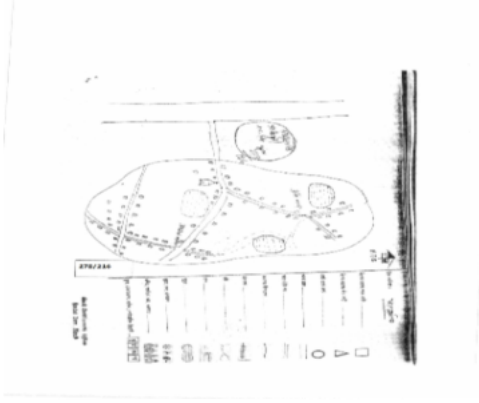

Nazri Naksha