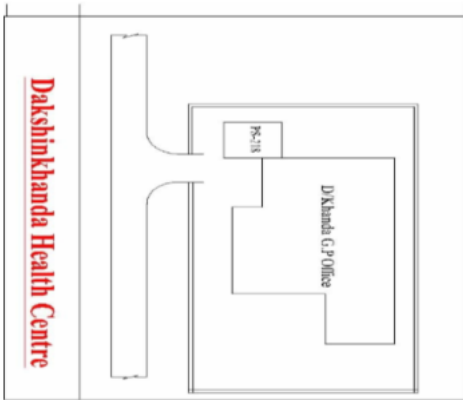

নির্বাচক নিবন্ধন আধিকারিকের স্বাক্ষর

Nazri Naksha

Google Map View

Polling Station Building Front View

Polling Station Front View

Cad View

Key MAP View

1 নাম : মরিয়মবেগম স্বামীর নাম: সেখ নুরজাহান বাড়ির নং : n0020 বয়স : 78 লিঙ্গ : মহিলা	WB/38/263/567237	2 নাম : সেখ জাকির পিতার নাম: সেখ নুরজাহান বাড়ির নং : n0020 বয়স : 43 লিঙ্গ : পুরুষ	JNK3949971	3 নাম : লুৎফা বেগম স্বামীর নাম: সেখ নাজীর বাড়ির নং : n0020 বয়স : 33 লিঙ্গ : মহিলা	ZQP1749720
4 নাম : সাবিনা বিবি স্বামীর নাম: সেখ জাকীর বাড়ির নং : n0020 বয়স : 40 লিঙ্গ : মহিলা	JNK3950888	5 নাম : তুফান বাউরী মায়ের নাম: ছবি বাউরী বাড়ির নং : n0054 বয়স : 37 লিঙ্গ : পুরুষ	ZQP1367424	6 নাম : নবি হুসেন পিতার নাম: ইসলাম মহম্মদ বাড়ির নং : n0054 বয়স : 66 লিঙ্গ : পুরুষ	ZQP2743185
7 নাম : নিবা হুসেন পিতার নাম: ইসলাম মহম্মদ বাড়ির নং : n0054 বয়স : 70 লিঙ্গ : পুরুষ	JNK3949872	8 নাম : সেখ কাদির পিতার নাম: সেখ নুরজাহান বাড়ির নং : n0020 বয়স : 48 লিঙ্গ : পুরুষ	JNK1794148	9 নাম : সেখ নাজীর পিতার নাম: সেখ নুরজাহান বাড়ির নং : n0020 বয়স : 41 লিঙ্গ : পুরুষ	JNK4647012
10 নাম : সীমা বিবি স্বামীর নাম: সেখ কাদির বাড়ির নং : n0020 বয়স : 44 লিঙ্গ : মহিলা	JNK3950896	11 নাম : এস কে আবদুল হামিদ পিতার নাম: এস কে জাকির বাড়ির নং : এন0089 বয়স : 21 লিঙ্গ : পুরুষ	ZQP2816916	12 নাম : শেখ সৈয়দ পিতার নাম: সেখ কাদির বাড়ির নং : এন0020 বয়স : 21 লিঙ্গ : পুরুষ	ZQP2851541
13 নাম : সোনিয়া বাউরী পিতার নাম: স্বপ্ন বাউরী বাড়ির নং : এন0256 বয়স : 23 লিঙ্গ : মহিলা	ZQP2663284	14 নাম : পিতার নাম: বাড়ির নং : এন0256 বয়স : 32 লিঙ্গ : পুরুষ	TSN1707207	15 নাম : পায়েল বাউরী পিতার নাম: কৃষ্ণ চন্দ্র বাউরী বাড়ির নং : এন0032 বয়স : 23 লিঙ্গ : মহিলা	IJO2241743
16 নাম : সজল আচার্য্য পিতার নাম: বিরেন্দ্র নাথ আচার্য্য বাড়ির নং : n0171 বয়স : 51 লিঙ্গ : পুরুষ	ZQP2531119	17 নাম : কাজল আচার্য্য পিতার নাম: বিরেন্দ্র নাথ আচার্য্য বাড়ির নং : n0171 বয়স : 52 লিঙ্গ : পুরুষ	JNK2091510	18 নাম : বান্টি আচার্য্য স্বামীর নাম: সজল আচার্য্য বাড়ির নং : n0171 বয়স : 37 লিঙ্গ : মহিলা	ZQP2530616
19 নাম : তপসী আচার্য্য স্বামীর নাম: নয়ন আচার্য্য বাড়ির নং : n0240 বয়স : 35 লিঙ্গ : মহিলা	ZQP2530608	20 নাম : সেখ সাহিদ পিতার নাম: সেখ কাদির বাড়ির নং : n0240 বয়স : 24 লিঙ্গ : পুরুষ	ZQP2530640	21 নাম : শীউলী নন্দী স্বামীর নাম: কাঞ্চন নন্দী বাড়ির নং : n0240 বয়স : 26 লিঙ্গ : মহিলা	ZQP2530624
22 নাম : শিউলি আচার্য্য স্বামীর নাম: কাজল আচার্য্য বাড়ির নং : n0176 বয়স : 46 লিঙ্গ : মহিলা	JNK2091924	23 নাম : সোমা আচার্য্য স্বামীর নাম: উৎপল আচার্য্য বাড়ির নং : n0186 বয়স : 44 লিঙ্গ : মহিলা	JNK2091916	24 নাম : উৎপল আচার্য্য পিতার নাম: বিরেন্দ্র নাথ আচার্য্য বাড়ির নং : n0175 বয়স : 49 লিঙ্গ : পুরুষ	ZQP2788602
25 নাম : ইন্দ্রনীল আচার্য্য পিতার নাম: উৎপল আচার্য্য বাড়ির নং : এন0175 বয়স : 20 লিঙ্গ : পুরুষ	ZQP2903573	26 নাম : আবিদা খাতুন পিতার নাম: মোহাম্মদ ইদ্রিশ বাড়ির নং : n0018 বয়স : 36 লিঙ্গ : মহিলা	ZQP1614171	27 নাম : মোহাম্মদ আশিক পিতার নাম: মহম্মদ ইদ্রিশ বাড়ির নং : n0018 বয়স : 33 লিঙ্গ : পুরুষ	ZQP1476506
28 নাম : সালেহাবেগম স্বামীর নাম: মোহাম্মদ ইদ্রিশ বাড়ির নং : n0018 বয়স : 56 লিঙ্গ : মহিলা	ZQP2531150	29 নাম : মহম্মদ ইদ্রিশ পিতার নাম: সেখ সাজাহান বাড়ির নং : n0018 বয়স : 66 লিঙ্গ : পুরুষ	WB/38/263/567019	30 নাম : সোফিয়া সবনম স্বামীর নাম: মোহাম্মদ আশিক বাড়ির নং : এন0018 বয়স : 20 লিঙ্গ : মহিলা	ZQP2903169