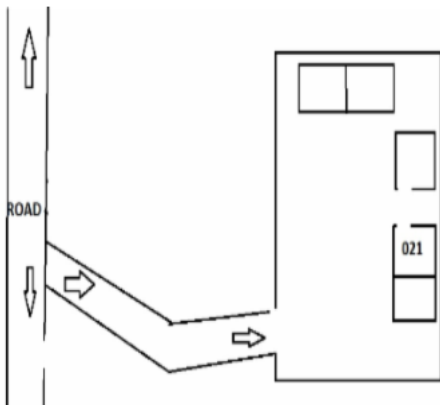

নির্বাচক নিবন্ধন আধিকারিকের স্বাক্ষর

Nazri Naksha

Google Map View

Polling Station Building Front View

Polling Station Front View

Cad View

Key MAP View

| | | | | | |
|---|--------------------------------|--|--------------------------------|---|--------------------------------|
| 1 নাম : রেখা দেবী স্বামীর নাম: সঞ্জয় কুমার বাড়ির নং : n0457 বয়স : 49 লিঙ্গ : মহিলা | ZQP0056978 ফটো উপলব্ধ | 2 নাম : মৌসুমী আখুলা স্বামীর নাম: সুকুমার আখুলা বাড়ির নং : n0459 বয়স : 42 লিঙ্গ : মহিলা | MCB2151629 ফটো উপলব্ধ | 3 নাম : সুকুমার আখুলা পিতার নাম: শরৎ চন্দ্র আখুলা বাড়ির নং : n0458 বয়স : 50 লিঙ্গ : পুরুষ | WB/38/261/342449 ফটো উপলব্ধ |
| 4 নাম : হিমাদ্রি আঢ্য পিতার নাম: শ্যামসুন্দর আঢ্য বাড়ির নং : n0061 বয়স : 45 লিঙ্গ : পুরুষ | MCB1389055 ফটো উপলব্ধ | 5 নাম : ইরা আঢ্য স্বামীর নাম: শ্যামসুন্দর আঢ্য বাড়ির নং : n0060 বয়স : 73 লিঙ্গ : মহিলা | WB/38/261/237110 ফটো উপলব্ধ | 6 নাম : সোমা আঢ্য পিতার নাম: শ্যামসুন্দর আঢ্য বাড়ির নং : n0055 বয়স : 42 লিঙ্গ : মহিলা | MCB2773521 ফটো উপলব্ধ |
| 7 নাম : বাপি কুণ্ডু পিতার নাম: জগন্নাথ কুণ্ডু বাড়ির নং : এন0673 বয়স : 23 লিঙ্গ : পুরুষ | ZQP2625978 ফটো উপলব্ধ | 8 নাম : অরতি কয়াল স্বামীর নাম: বিকাশ কয়াল বাড়ির নং : n0368 বয়স : 41 লিঙ্গ : মহিলা | ZQP1796358 ফটো উপলব্ধ | 9 নাম : নেহা কয়াল স্বামীর নাম: মনিস কয়াল বাড়ির নং : n0369 বয়স : 37 লিঙ্গ : মহিলা | ZQP1796366 ফটো উপলব্ধ |
| 10 নাম : সওয়াতী কয়াল পিতার নাম: সুরেশ কয়াল বাড়ির নং : n0370 বয়স : 32 লিঙ্গ : মহিলা | ZQP1796374 ফটো উপলব্ধ | 11 নাম : নিখিল কয়াল পিতার নাম: সুরেশ কয়াল বাড়ির নং : n0371 বয়স : 29 লিঙ্গ : পুরুষ | ZQP1796382 ফটো উপলব্ধ | 12 নাম : রীনা কয়াল স্বামীর নাম: মোহন লাল কয়াল বাড়ির নং : n0012 বয়স : 59 লিঙ্গ : মহিলা | WB/38/261/399333 ফটো উপলব্ধ |
| 13 নাম : সুরেশ কুমার কয়াল পিতার নাম: মহাবীর প্রসাদ কয়াল বাড়ির নং : n0012 বয়স : 60 লিঙ্গ : পুরুষ | MCB1305606 ফটো উপলব্ধ | 14 নাম : সরলা কয়াল স্বামীর নাম: সুরেশ কুমার কয়াল বাড়ির নং : n0012 বয়স : 55 লিঙ্গ : মহিলা | WB/38/261/399190 ফটো উপলব্ধ | 15 নাম : মোহন লাল কয়াল পিতার নাম: মহাবীর প্রসাদ কয়াল বাড়ির নং : n0012 বয়স : 65 লিঙ্গ : পুরুষ | MCB1305598 ফটো উপলব্ধ |
| 16 নাম : আশা কয়াল স্বামীর নাম: নরেন্দ্রা কয়াল বাড়ির নং : n0012 বয়স : 49 লিঙ্গ : মহিলা | MCB2828614 ফটো উপলব্ধ | 17 নাম : রিঙ্কু কয়াল স্বামীর নাম: শ্যাম সুন্দর কয়াল বাড়ির নং : n0012 বয়স : 50 লিঙ্গ : মহিলা | MCB2828606 ফটো উপলব্ধ | 18 নাম : শ্যাম সুন্দর কয়াল পিতার নাম: মহাবীর কয়াল বাড়ির নং : n0012 বয়স : 57 লিঙ্গ : পুরুষ | MCB1304286 ফটো উপলব্ধ |
| 19 নাম : নরেন্দ্র কয়াল পিতার নাম: মহাবীর প্রসাদ কয়াল বাড়ির নং : n0012 বয়স : 53 লিঙ্গ : পুরুষ | WB/38/261/399191 ফটো উপলব্ধ | 20 নাম : রিয়া কয়াল পিতার নাম: শ্যাম সুন্দর কয়াল বাড়ির নং : এন০০১২ বয়স : 30 লিঙ্গ : মহিলা | ZQP2408177 ফটো উপলব্ধ | 21 নাম : মনীশ কয়াল পিতার নাম: মোহন কয়াল বাড়ির নং : এন0025 বয়স : 40 লিঙ্গ : পুরুষ | MCB2519544 ফটো উপলব্ধ |
| 22 নাম : বিকাশ কয়াল পিতার নাম: মোহন কয়াল বাড়ির নং : n0012 বয়স : 39 লিঙ্গ : পুরুষ | MCB2519536 ফটো উপলব্ধ | 23 নাম : মায়াক কয়াল পিতার নাম: শ্যাম সুন্দর কয়াল বাড়ির নং : এন০০১২ বয়স : 24 লিঙ্গ : পুরুষ | ZQP2718856 ফটো উপলব্ধ | 24 নাম : স্বাতি কুমারী স্বামীর নাম: প্রেম যাদব বাড়ির নং : এন0012 বয়স : 24 লিঙ্গ : মহিলা | ZQP2716918 ফটো উপলব্ধ |
| 25 নাম : রাকেশ কুমার খইতান পিতার নাম: রাম গোপাল খইতান বাড়ির নং : বি/142, বয়স : 46 লিঙ্গ : পুরুষ | ZQP1804277 ফটো উপলব্ধ | 26 নাম : রজনী খইতান স্বামীর নাম: রাকেশ কুমার খইতান বাড়ির নং : খইতান রেজীডেন্সী বয়স : 39 লিঙ্গ : মহিলা | ZQP1804285 ফটো উপলব্ধ | 27 নাম : রেখাদেবী কাহার স্বামীর নাম: সুরেশ কাহার বাড়ির নং : বয়স : 46 লিঙ্গ : মহিলা | ZQP2623270 ফটো উপলব্ধ |
| 28 নাম : সুরেশ কাহার পিতার নাম: মংকু কাহার বাড়ির নং : বয়স : 48 লিঙ্গ : পুরুষ | ZQP2623254 ফটো উপলব্ধ | 29 নাম : প্রিয়াঙ্কা কাহার পিতার নাম: সুরেশ কুমার কাহার বাড়ির নং : ইন্দ্রপ্রস্থ কলোনী বয়স : 26 লিঙ্গ : মহিলা | ZQP2907541 ফটো উপলব্ধ | 30 নাম : সন্দীপ কুমার কাহার পিতার নাম: সুরেশ কুমার কাহার বাড়ির নং : এন0067 বয়স : 23 লিঙ্গ : পুরুষ | ZQP2906410 ফটো উপলব্ধ |