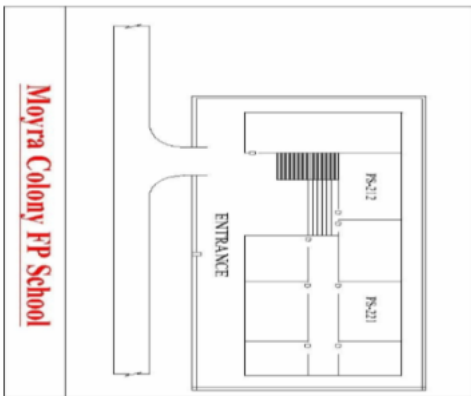

নির্বাচক নিবন্ধন আধিকারিকের স্বাক্ষর

Nazri Naksha

Google Map View

Polling Station Building Front View

Polling Station Front View

Cad View

Key MAP View

বিধানসভা নির্বাচনক্ষেত্রের নং, নাম : 278-রানীগঞ্জ
ভাগ নং, নাম : 1-ময়রা গ্রাম সমগ্র